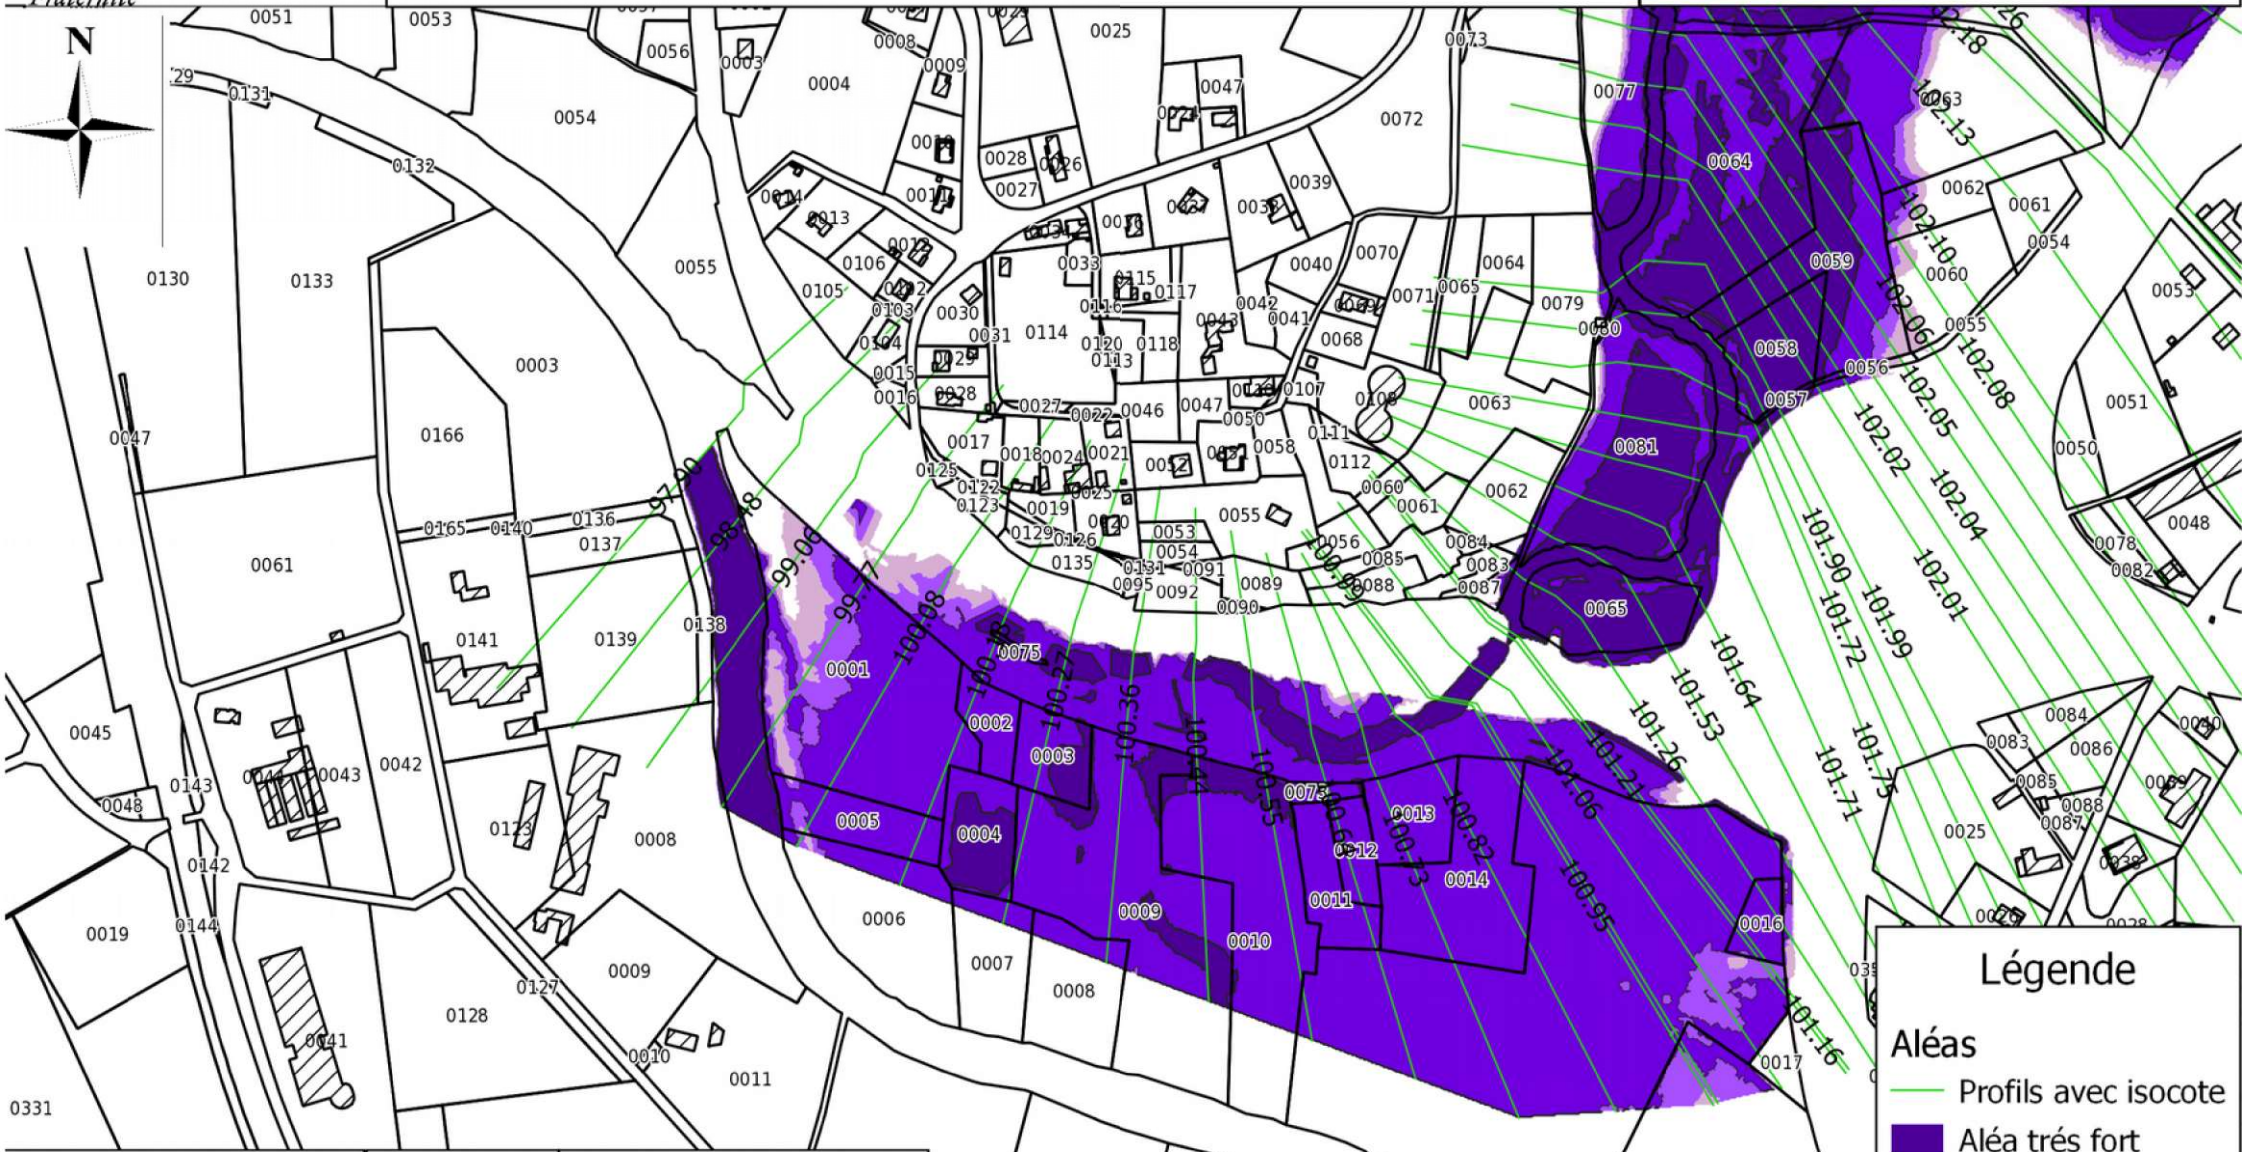

**Légende**

**Aléas**

- Profils avec isocote
- Aléa très fort
- Aléa fort
- Aléa modéré
- Aléa faible

Affaire C17LC0140

Janvier 2021

**PRÉFÈTE  
DE LA CORRÈZE**

*Liberté  
Égalité  
Fraternité*

CARTOGRAPHIE DE L'ALEA INONDATION SUR LES COMMUNES DE DONZENAC ET USSAC  
Carte de l'aléa inondation

**Légende**

**Aléas**

- Profils avec isocote
- Aléa très fort
- Aléa fort
- Aléa modéré
- Aléa faible