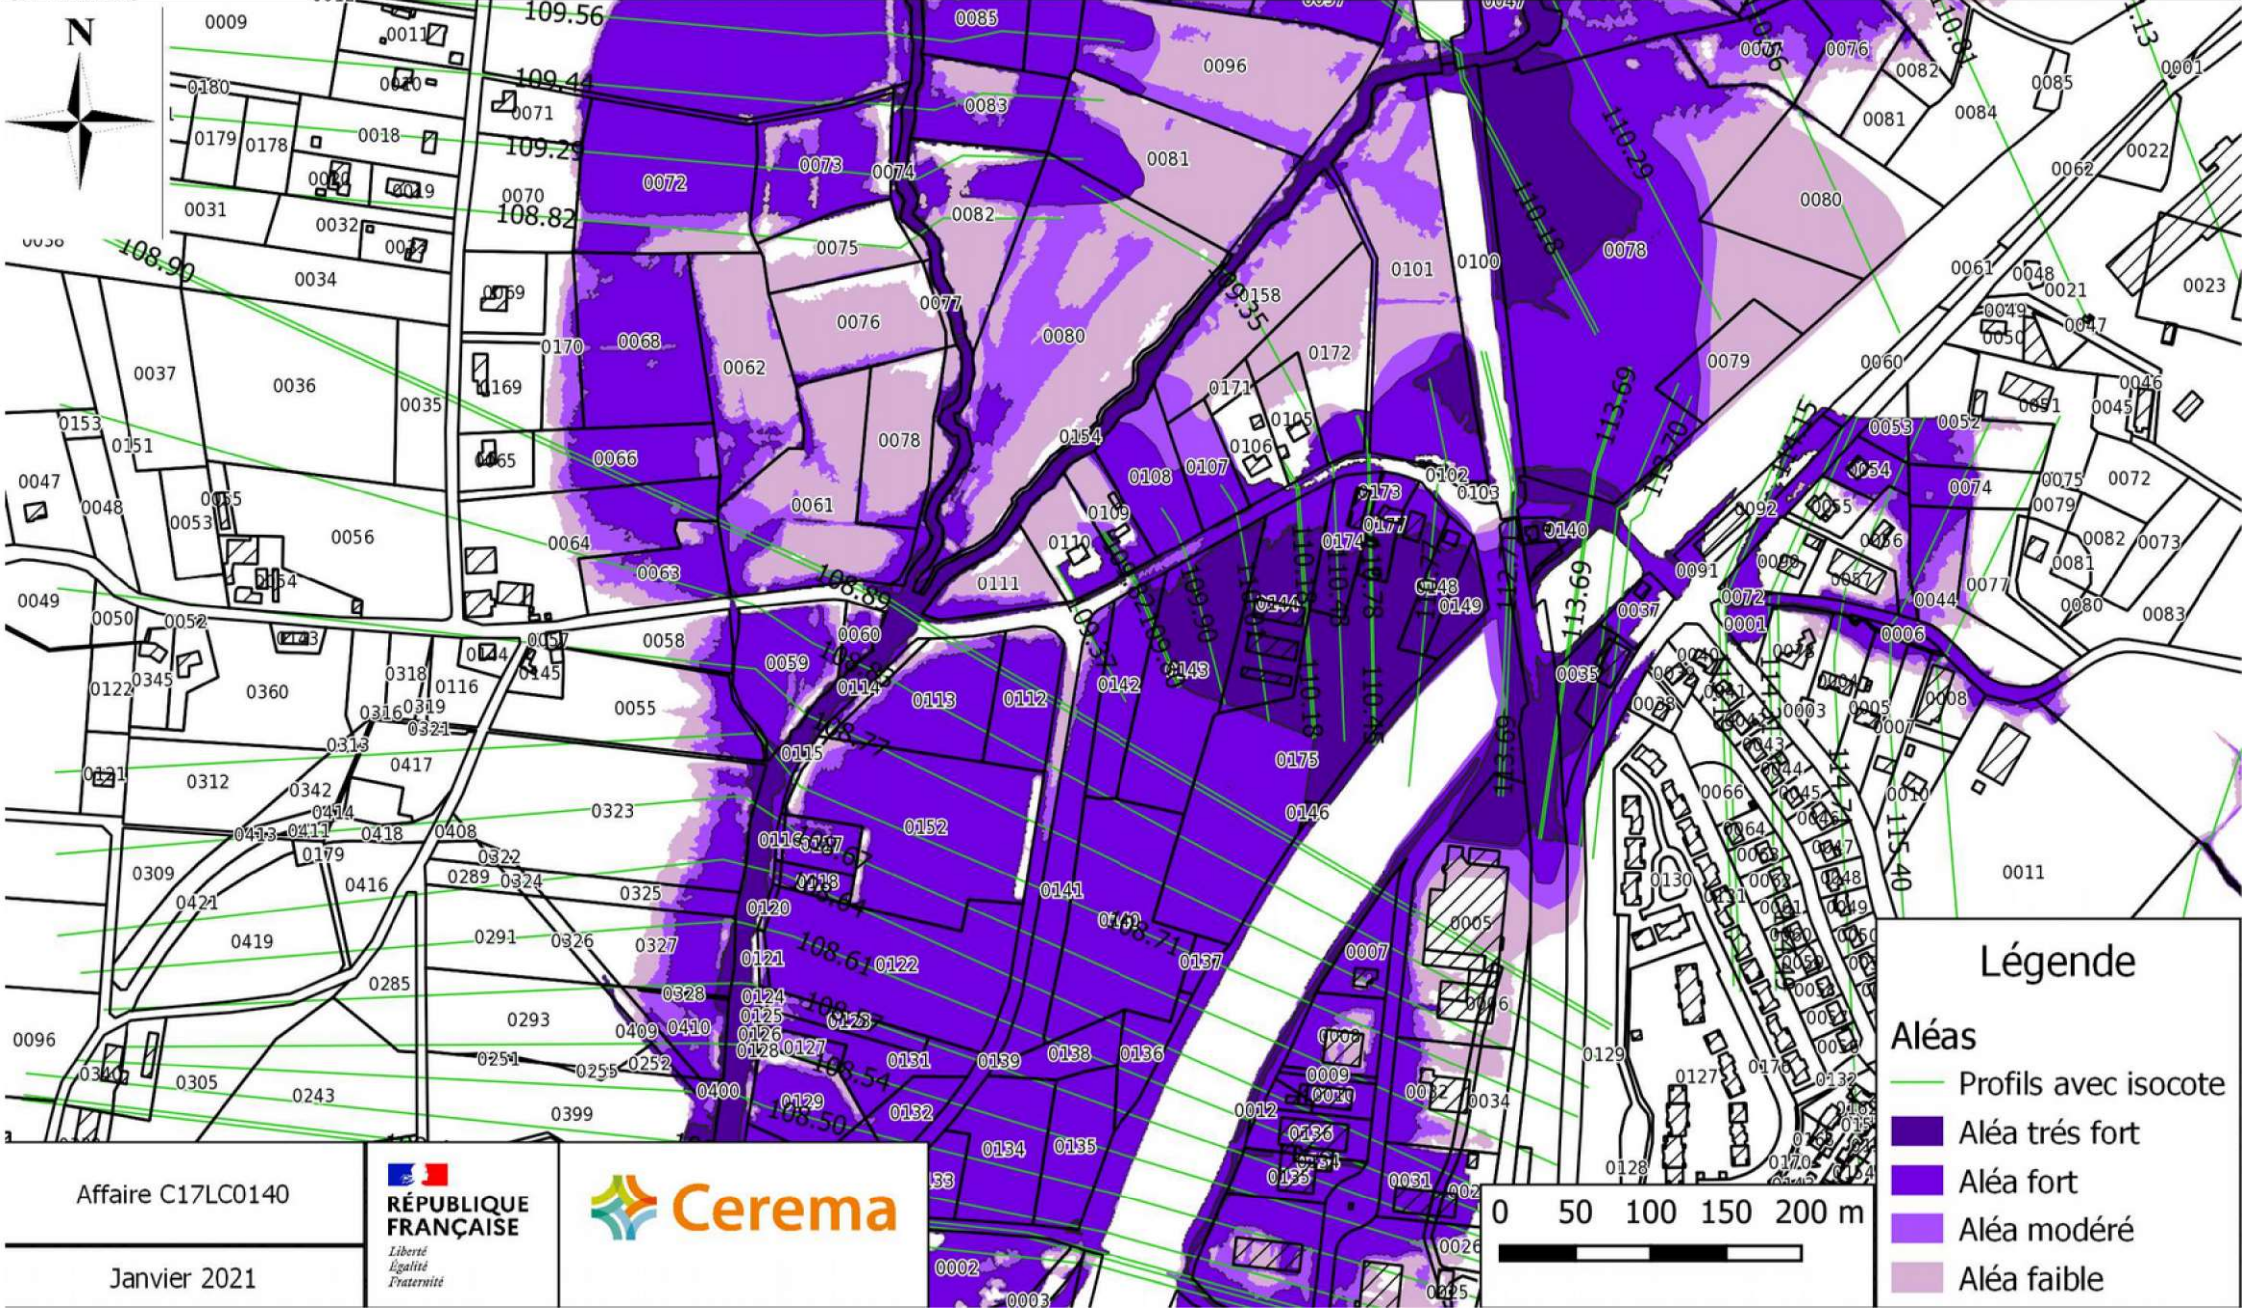

**Légende**

**Aléas**

- Profils avec isocote
- Aléa très fort
- Aléa fort
- Aléa modéré
- Aléa faible

Affaire C17LC0140

Janvier 2021

**PRÉFÈTE  
DE LA CORRÈZE**

*Liberté  
Égalité  
Fraternité*

CARTOGRAPHIE DE L'ALEA INONDATION SUR LES COMMUNES DE DONZENAC ET USSAC  
Carte de l'aléa inondation