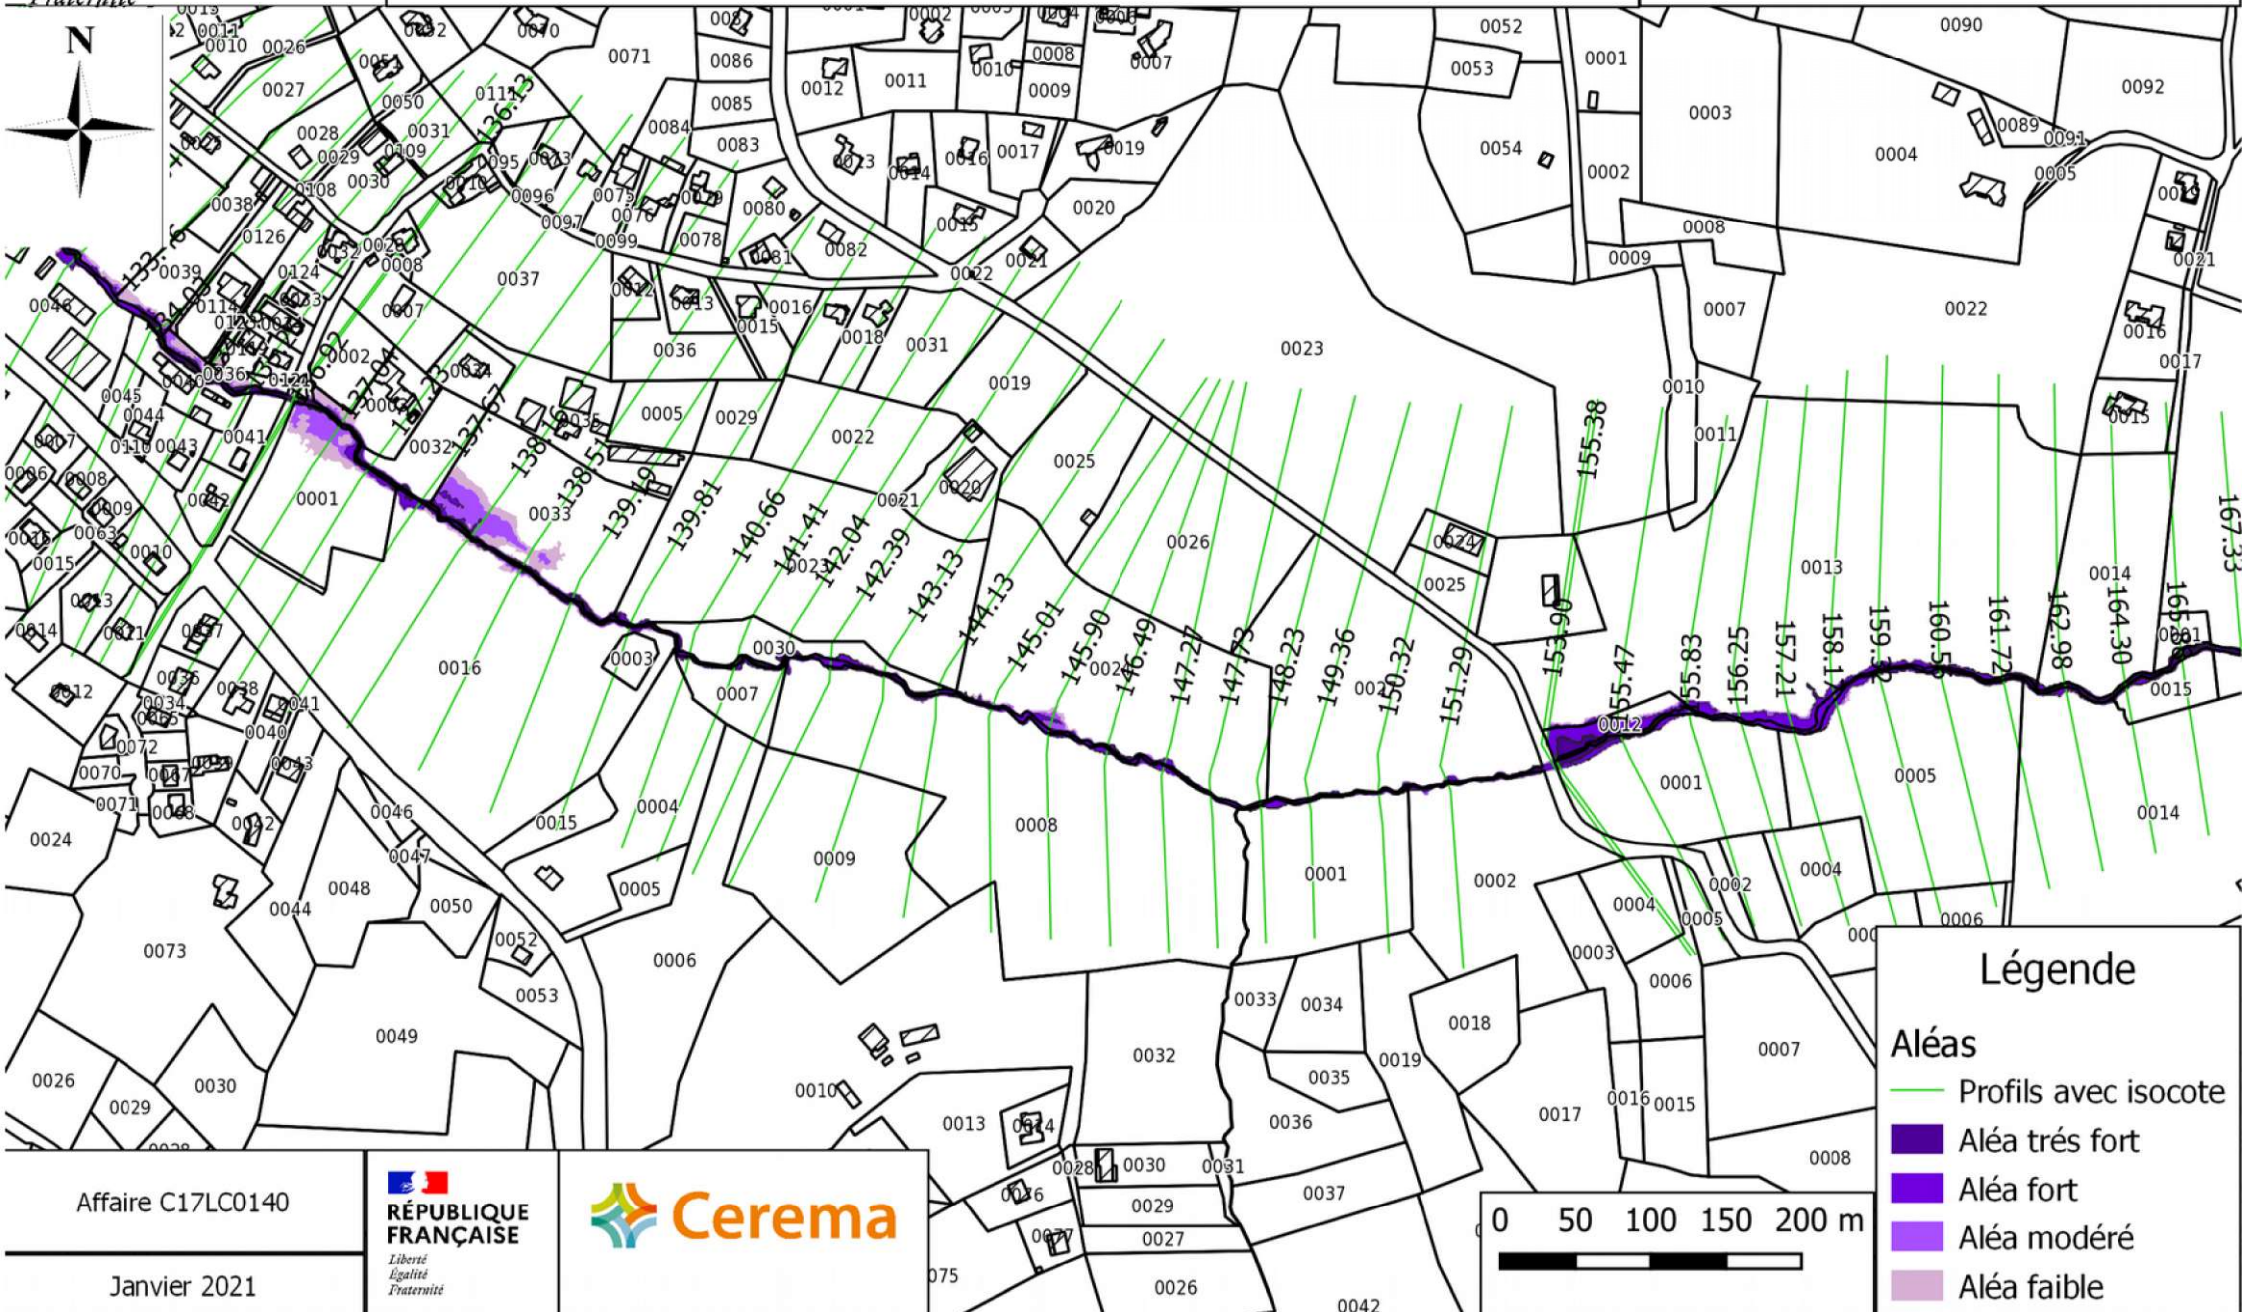

**Légende**

**Aléas**

- Profils avec isocote
- Aléa très fort
- Aléa fort
- Aléa modéré
- Aléa faible

Affaire C17LC0140  
Janvier 2021

**PRÉFÈTE  
DE LA CORRÈZE**

*Liberté  
Égalité  
Fraternité*

CARTOGRAPHIE DE L'ALEA INONDATION SUR LES COMMUNES DE DONZENAC ET USSAC  
Carte de l'aléa inondation