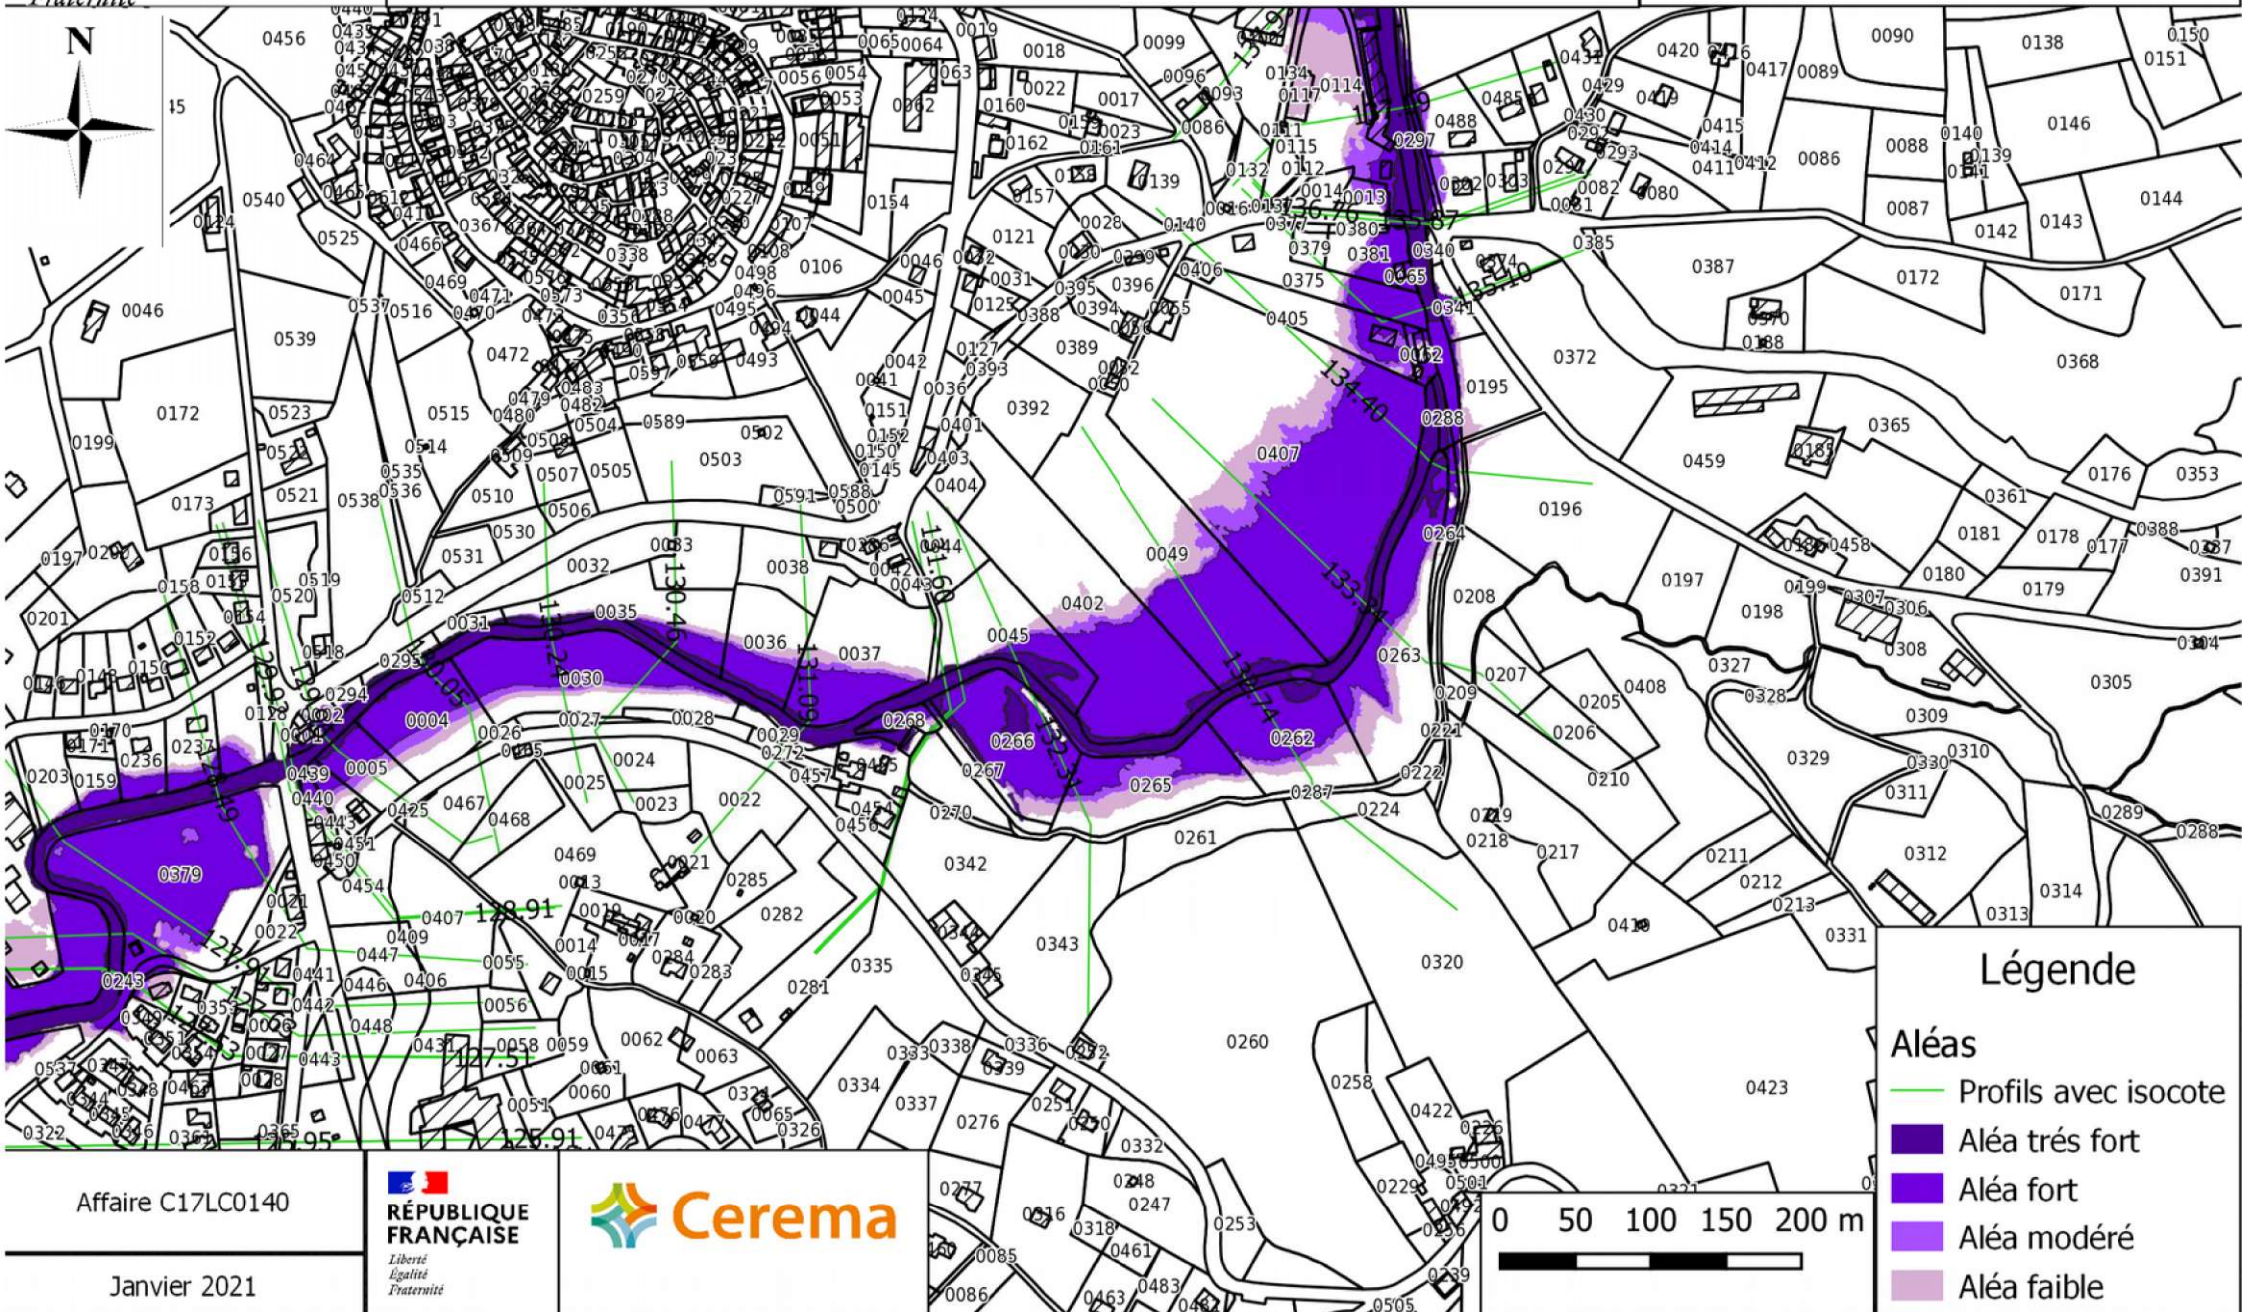

- Profils avec isocote
- Aléa très fort
- Aléa fort
- Aléa modéré
- Aléa faible

Affaire C17LC0140  
Janvier 2021

**PRÉFÈTE  
DE LA CORRÈZE**

*Liberté  
Égalité  
Fraternité*

**CARTOGRAPHIE DE L'ALEA INONDATION SUR LES COMMUNES DE DONZENAC ET USSAC**  
Carte de l'aléa inondation

**Légende**

**Aléas**

- Profils avec isocote
- Aléa très fort
- Aléa fort
- Aléa modéré
- Aléa faible

Affaire C17LC0140

Janvier 2021

**PRÉFÈTE  
DE LA CORRÈZE**

*Liberté  
Égalité  
Fraternité*

**CARTOGRAPHIE DE L'ALEA INONDATION SUR LES COMMUNES DE DONZENAC ET USSAC**  
Carte de l'aléa inondation