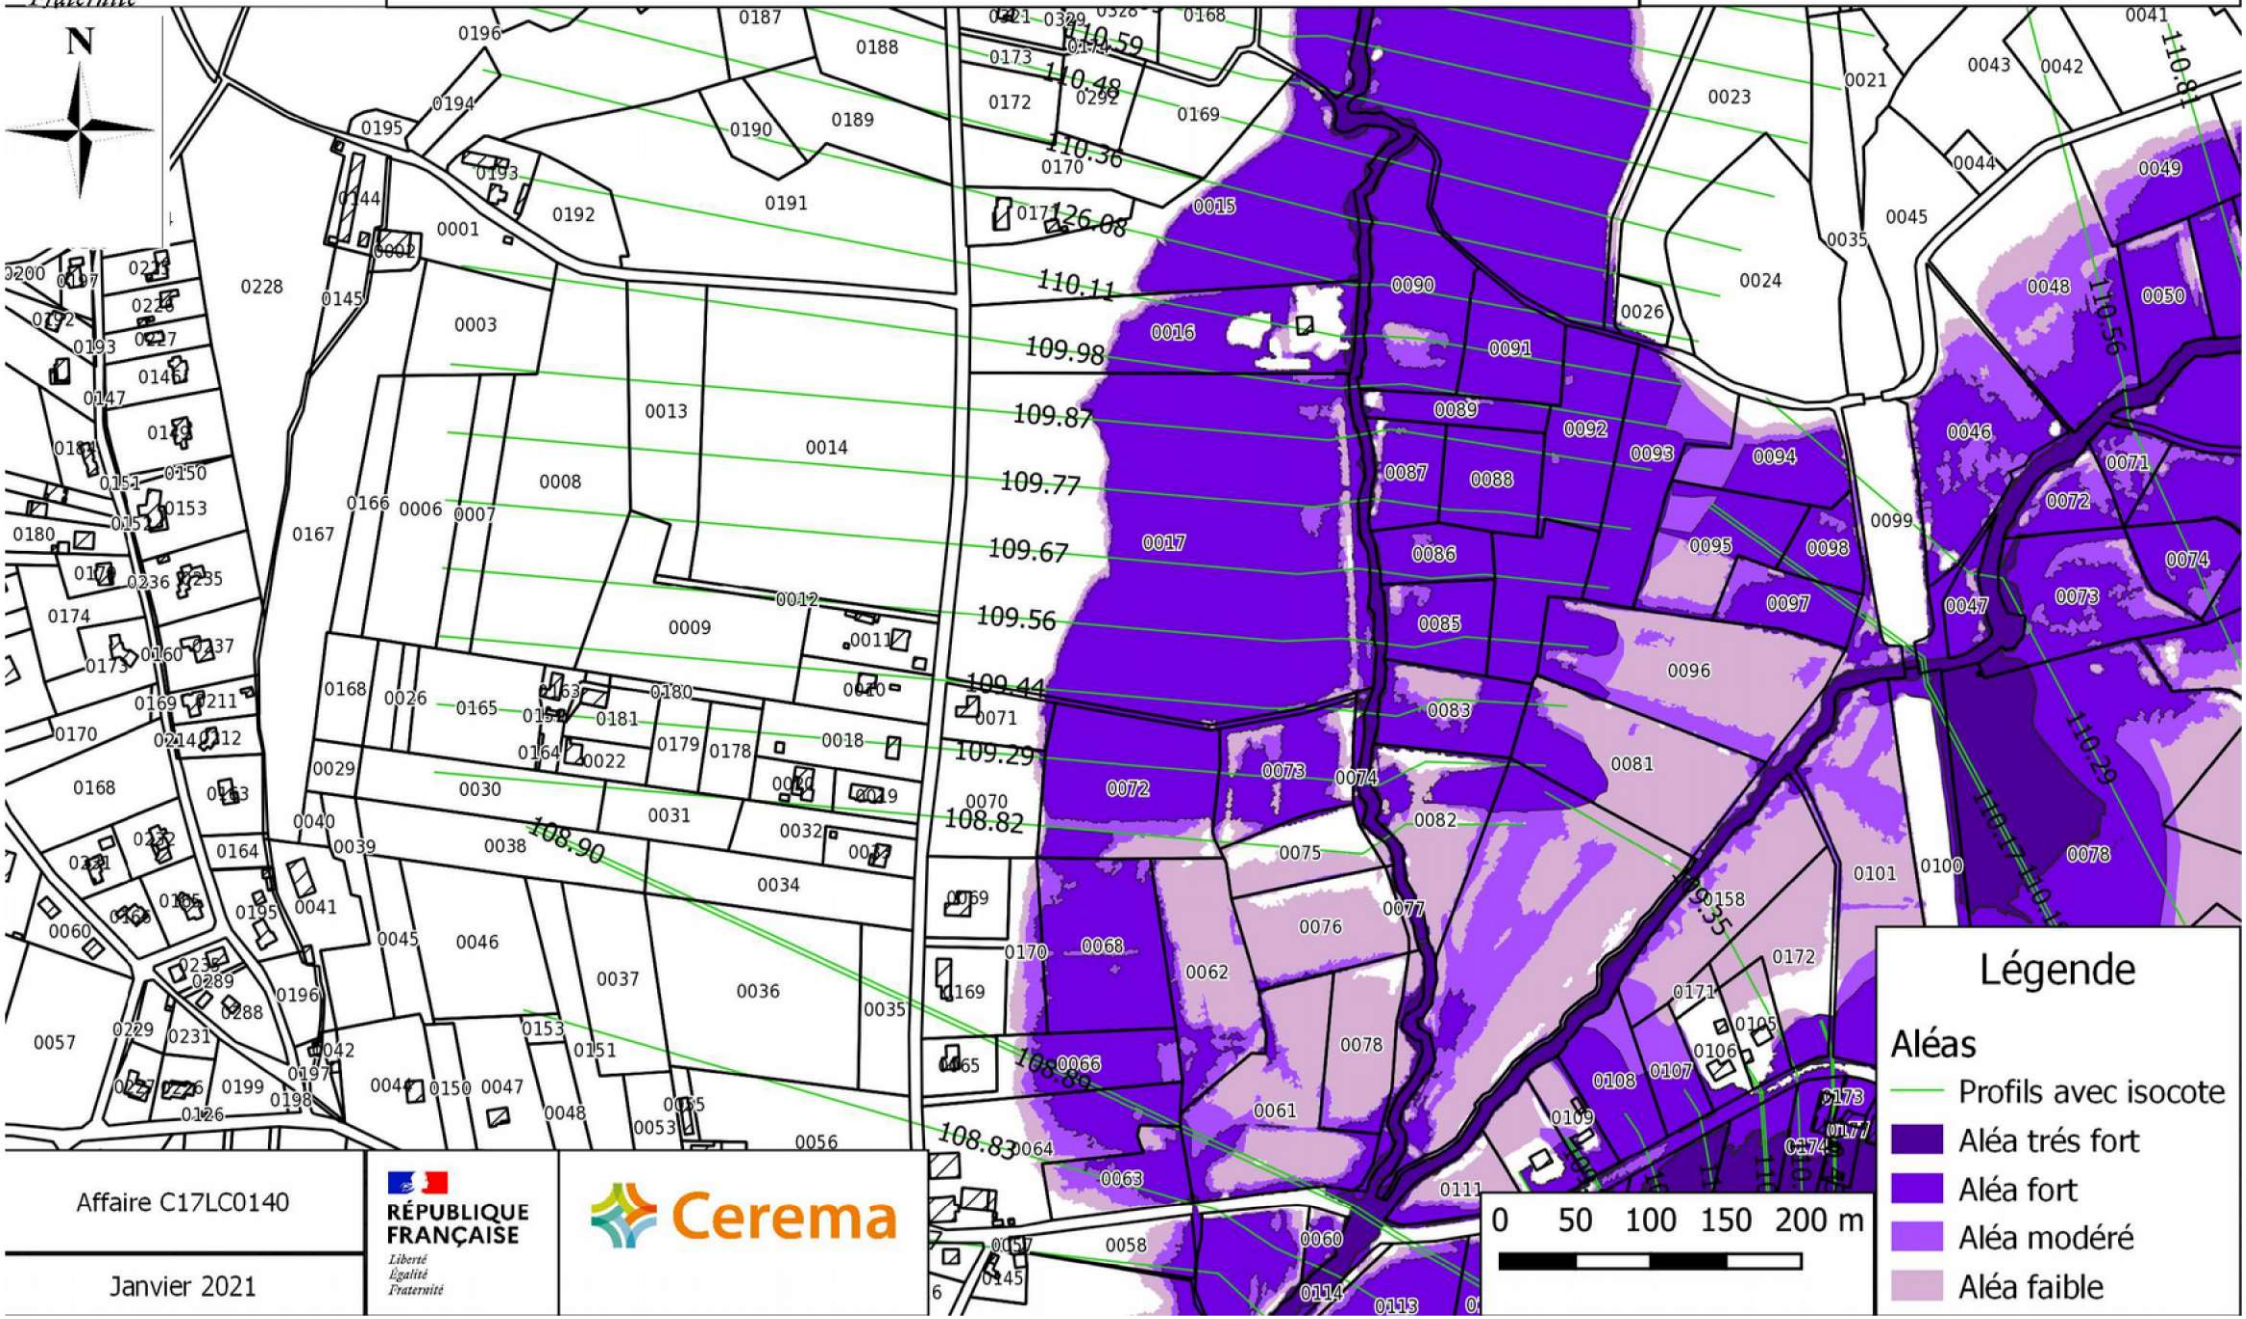

**Légende**

**Aléas**

- Profils avec isocote
- Aléa très fort
- Aléa fort
- Aléa modéré
- Aléa faible

Affaire C17LC0140  
Janvier 2021

**PRÉFÈTE  
DE LA CORRÈZE**

*Liberté  
Égalité  
Fraternité*

CARTOGRAPHIE DE L'ALEA INONDATION SUR LES COMMUNES DE DONZENAC ET USSAC  
Carte de l'aléa inondation

**Légende**

**Aléas**

- Profils avec isocote
- Aléa très fort
- Aléa fort
- Aléa modéré
- Aléa faible

Affaire C17LC0140

Janvier 2021

**Légende**

**Aléas**

- Profils avec isocote
- Aléa très fort
- Aléa fort
- Aléa modéré
- Aléa faible

**PRÉFÈTE  
DE LA CORRÈZE**

*Liberté  
Égalité  
Fraternité*

CARTOGRAPHIE DE L'ALEA INONDATION SUR LES COMMUNES DE DONZENAC ET USSAC  
Carte de l'aléa inondation

**Légende**

**Aléas**

- Profils avec isocote
- Aléa très fort
- Aléa fort
- Aléa modéré
- Aléa faible