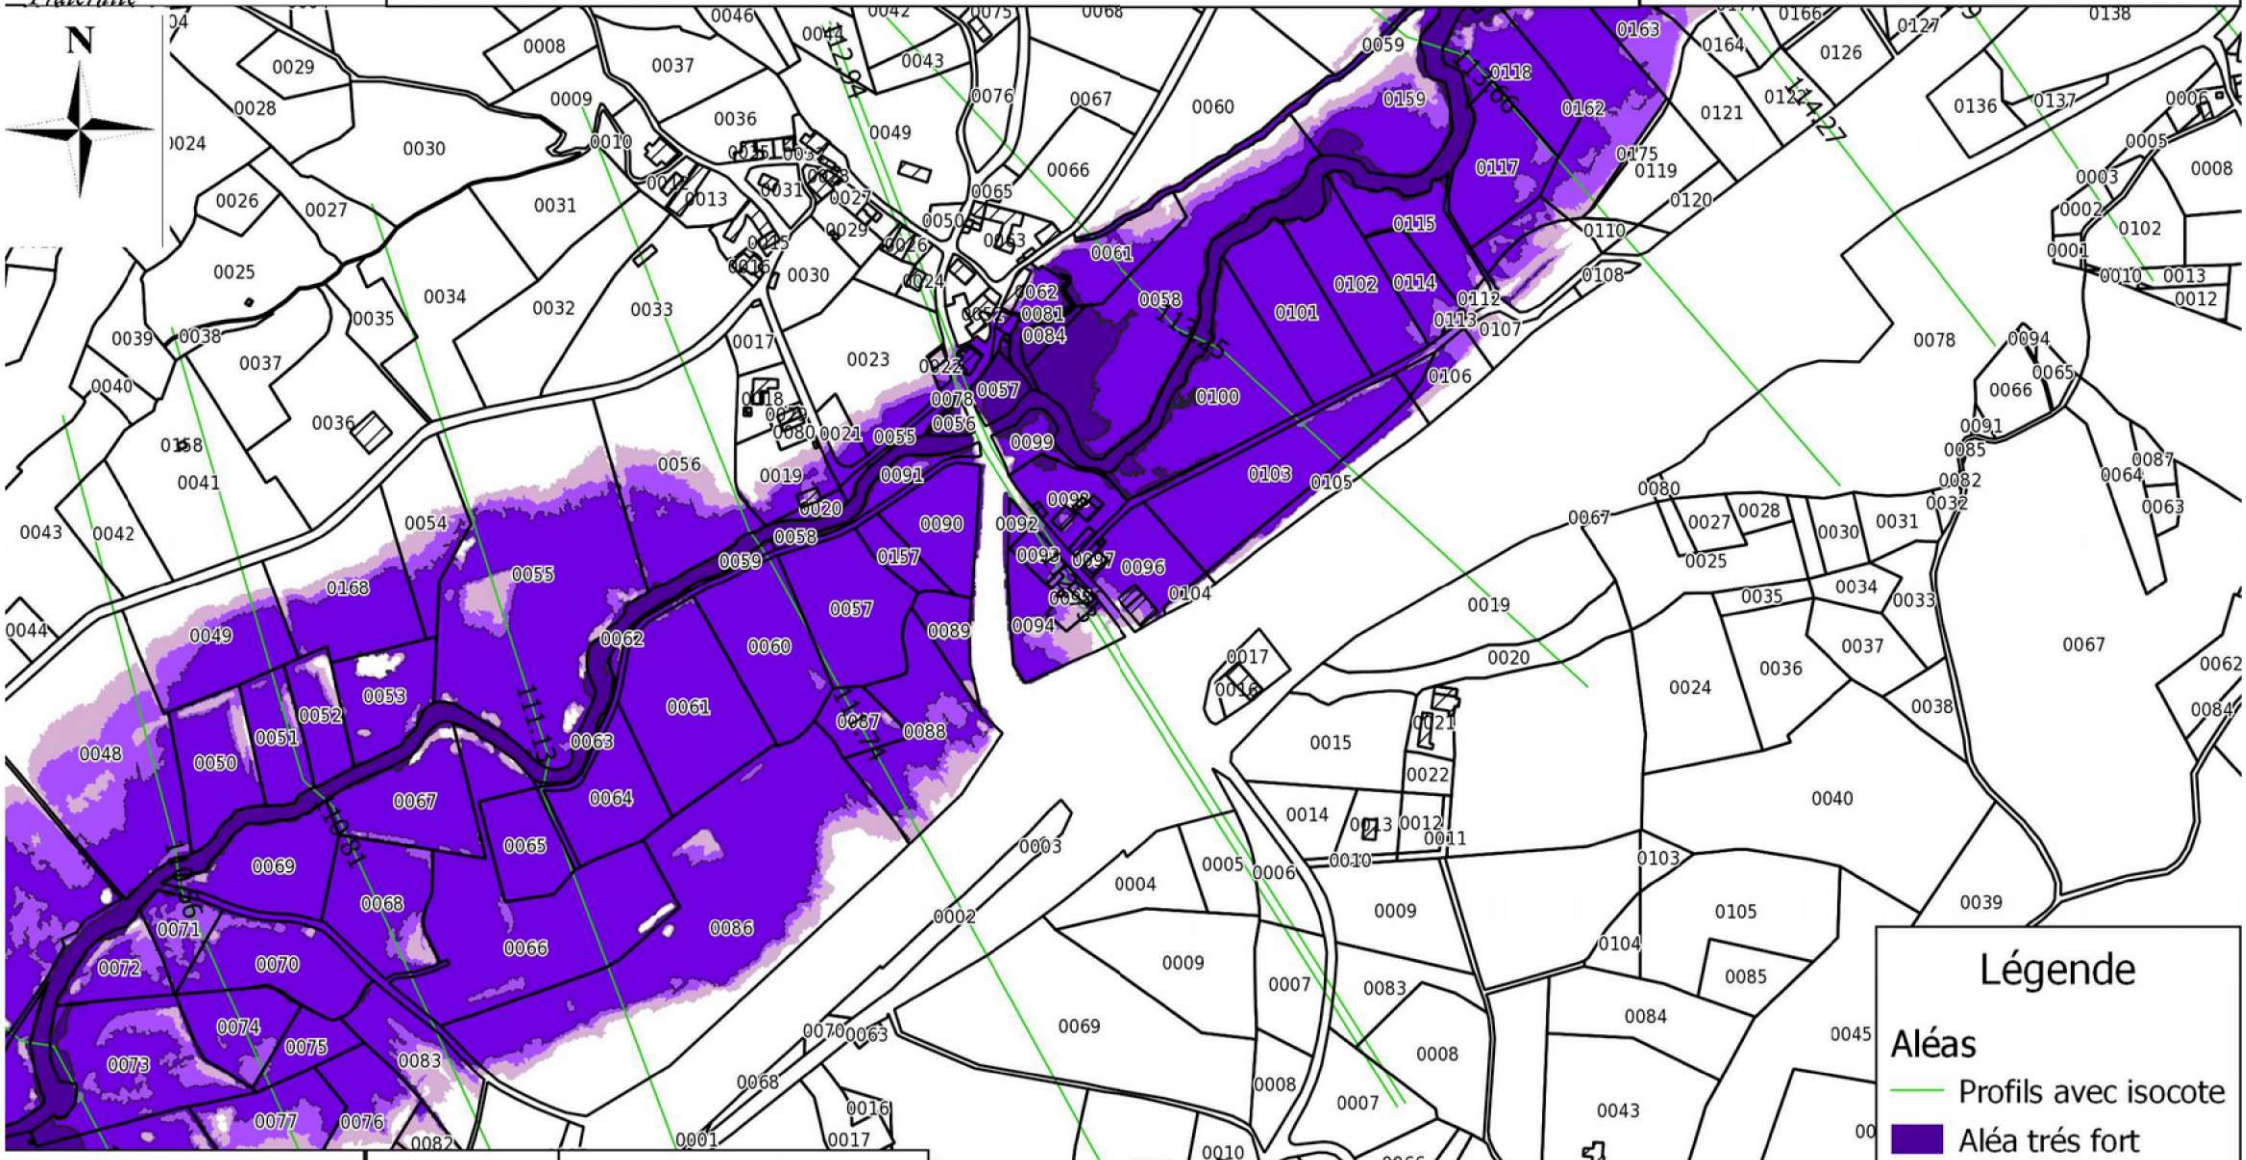

**Légende**

**Aléas**

- Profils avec isocote
- Aléa très fort
- Aléa fort
- Aléa modéré
- Aléa faible

Affaire C17LC0140  
Janvier 2021

**PRÉFÈTE  
DE LA CORRÈZE**

*Liberté  
Égalité  
Fraternité*

CARTOGRAPHIE DE L'ALEA INONDATION SUR LES COMMUNES DE DONZENAC ET USSAC  
Carte de l'aléa inondation