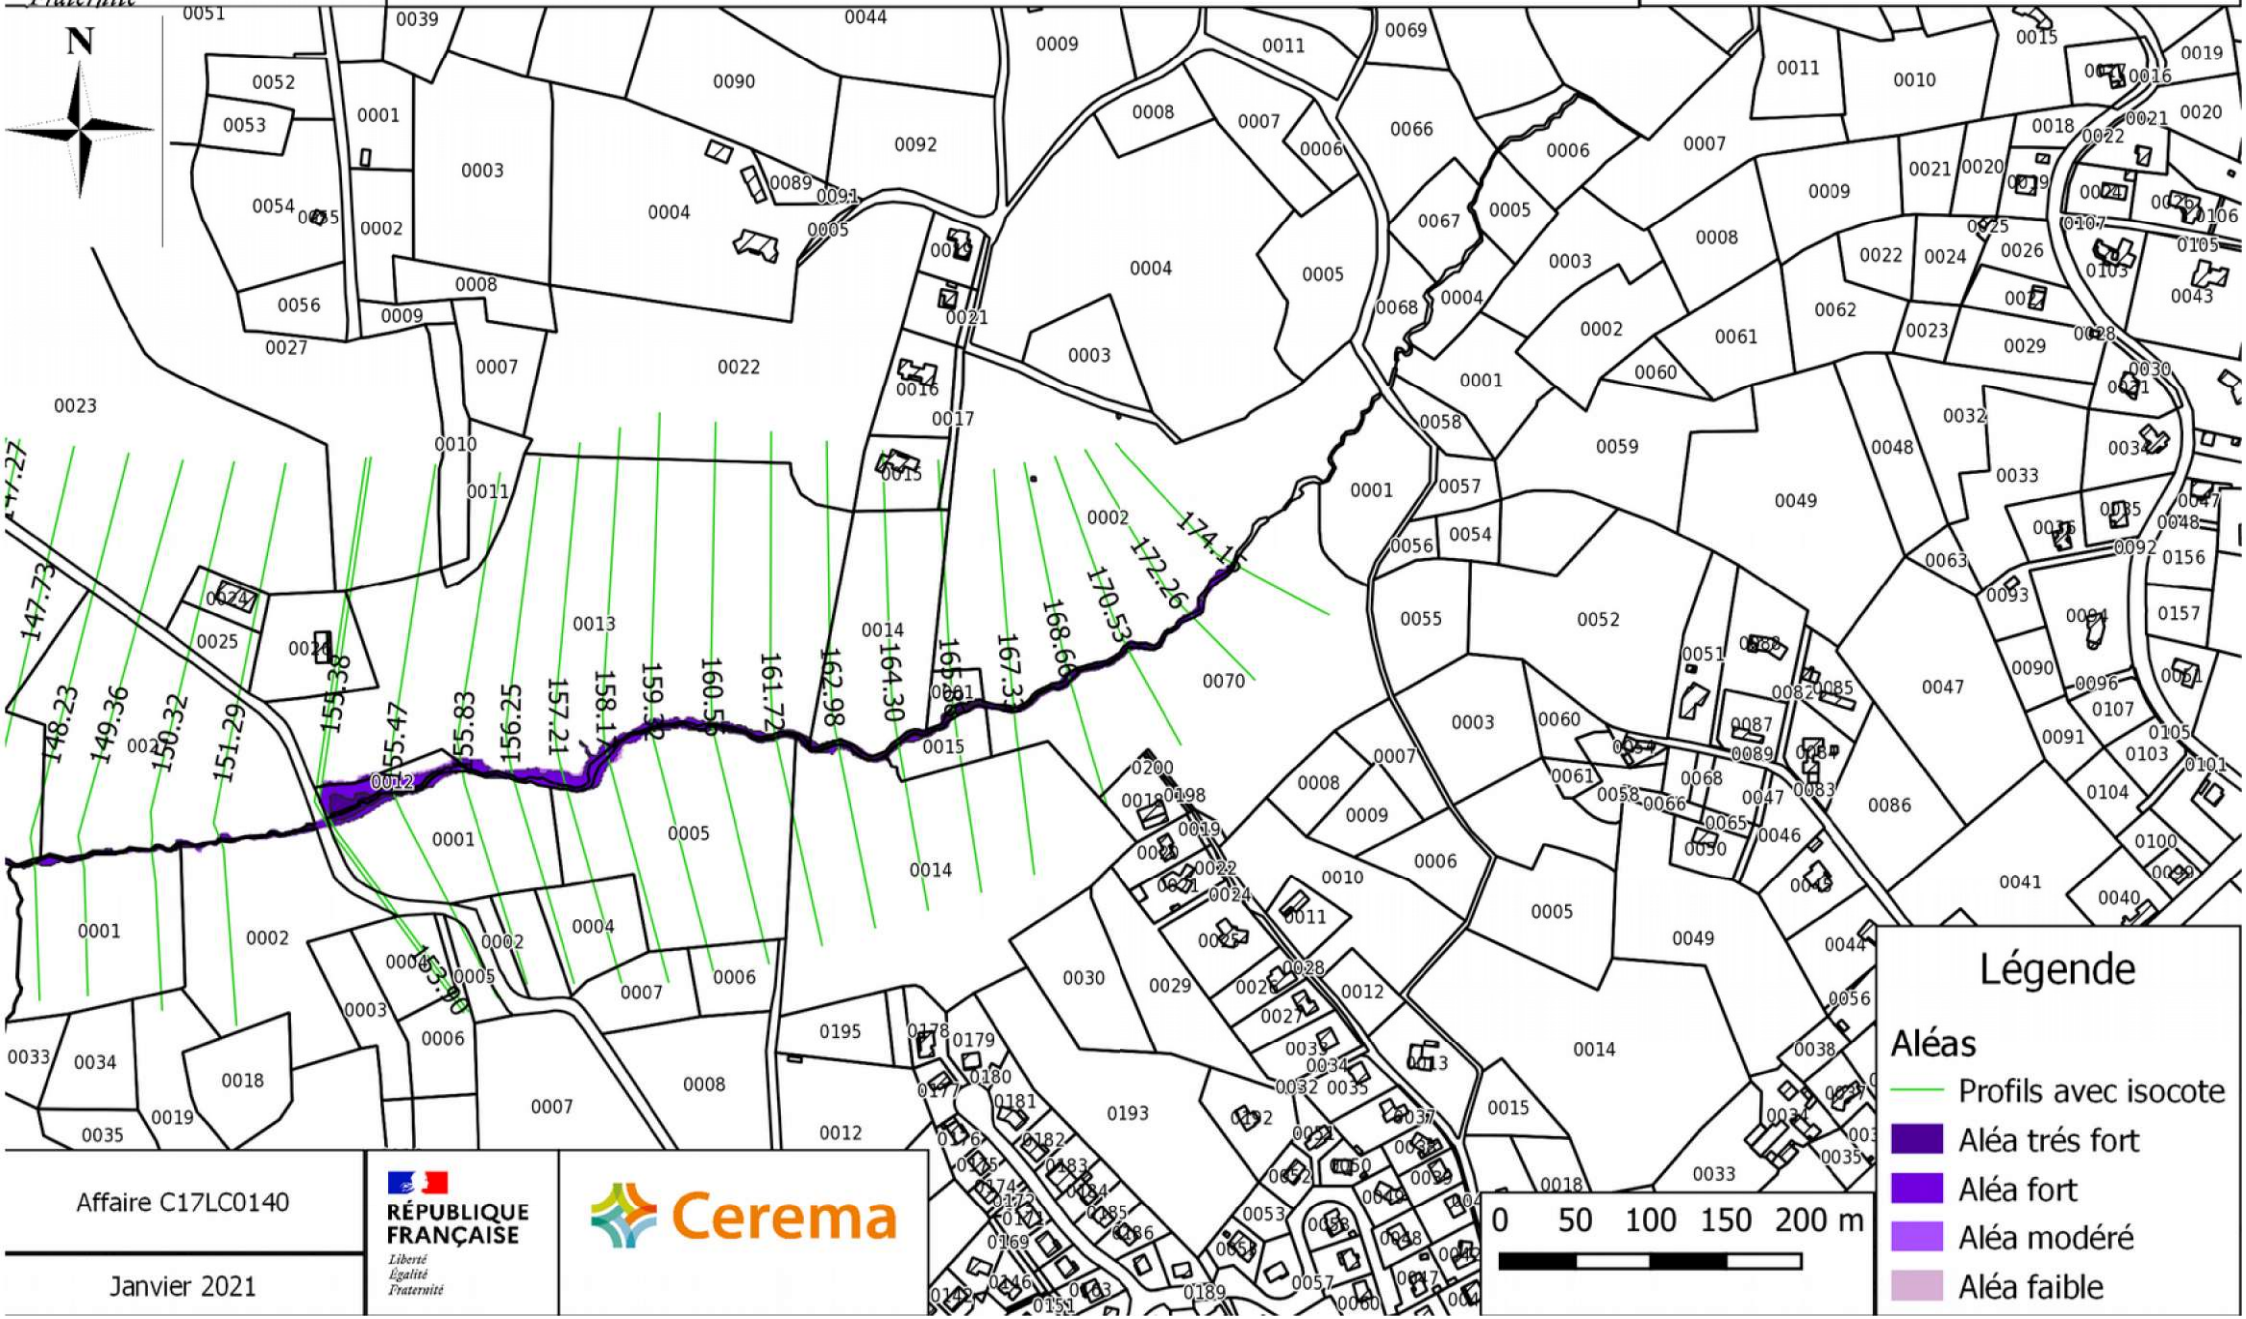

**Légende**

**Aléas**

- Profils avec isocote
- Aléa très fort
- Aléa fort
- Aléa modéré
- Aléa faible

Affaire C17LC0140

Janvier 2021

**PRÉFÈTE  
DE LA CORRÈZE**

*Liberté  
Égalité  
Fraternité*

CARTOGRAPHIE DE L'ALEA INONDATION SUR LES COMMUNES DE DONZENAC ET USSAC  
Carte de l'aléa inondation