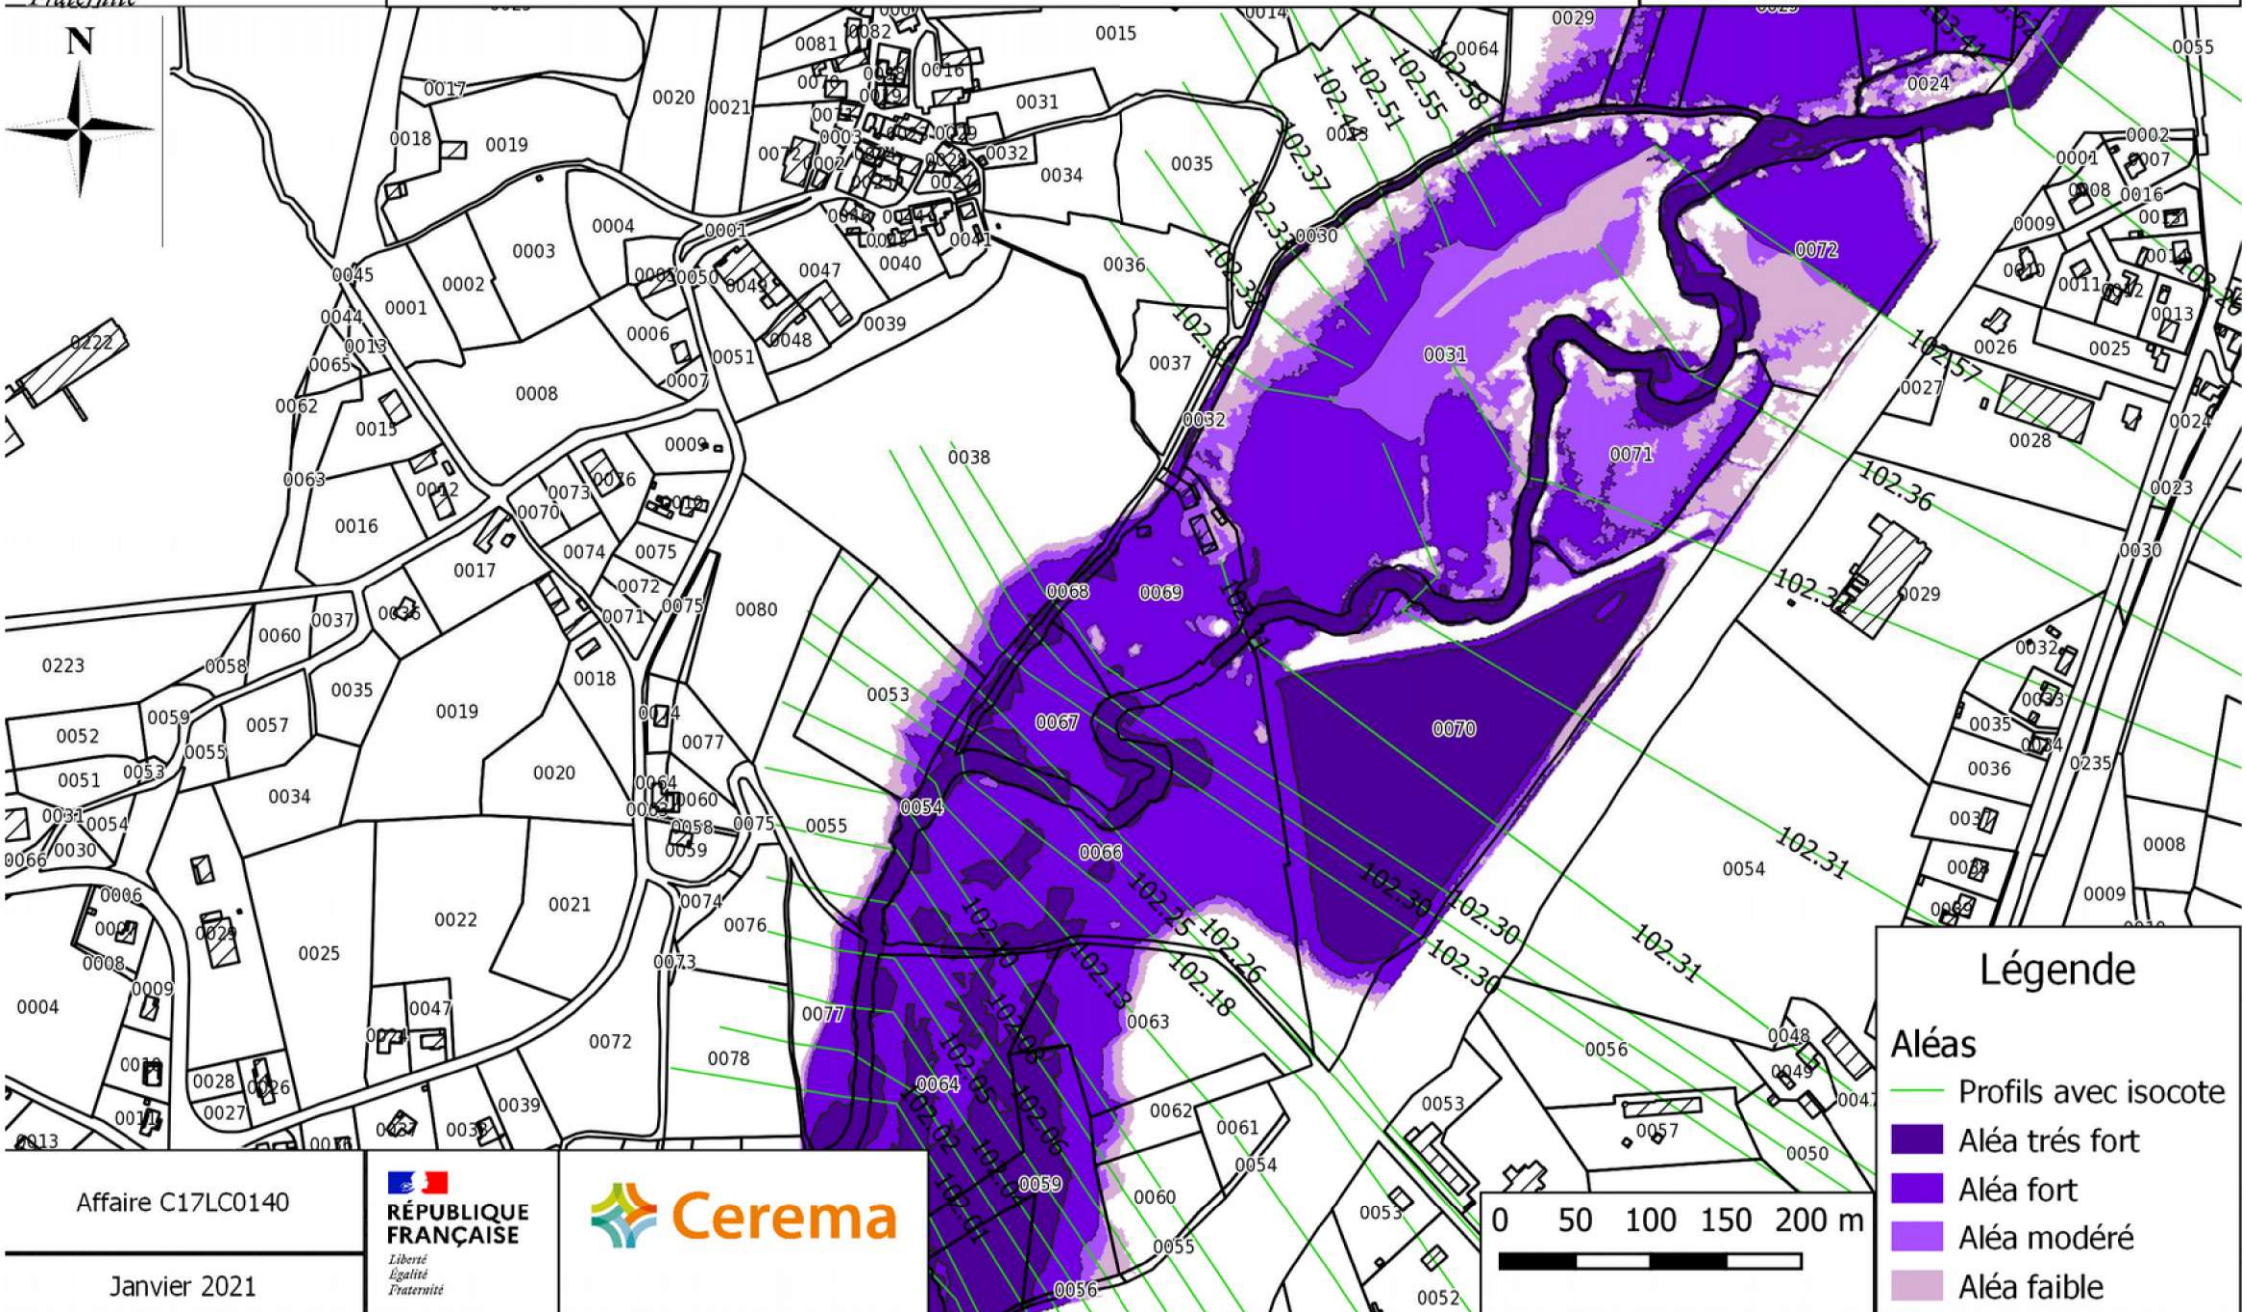

**Légende**

**Aléas**

- Profils avec isocote
- Aléa très fort
- Aléa fort
- Aléa modéré
- Aléa faible

Affaire C17LC0140

Janvier 2021

**PRÉFÈTE  
DE LA CORRÈZE**

*Liberté  
Égalité  
Fraternité*

CARTOGRAPHIE DE L'ALEA INONDATION SUR LES COMMUNES DE DONZENAC ET USSAC  
Carte de l'aléa inondation