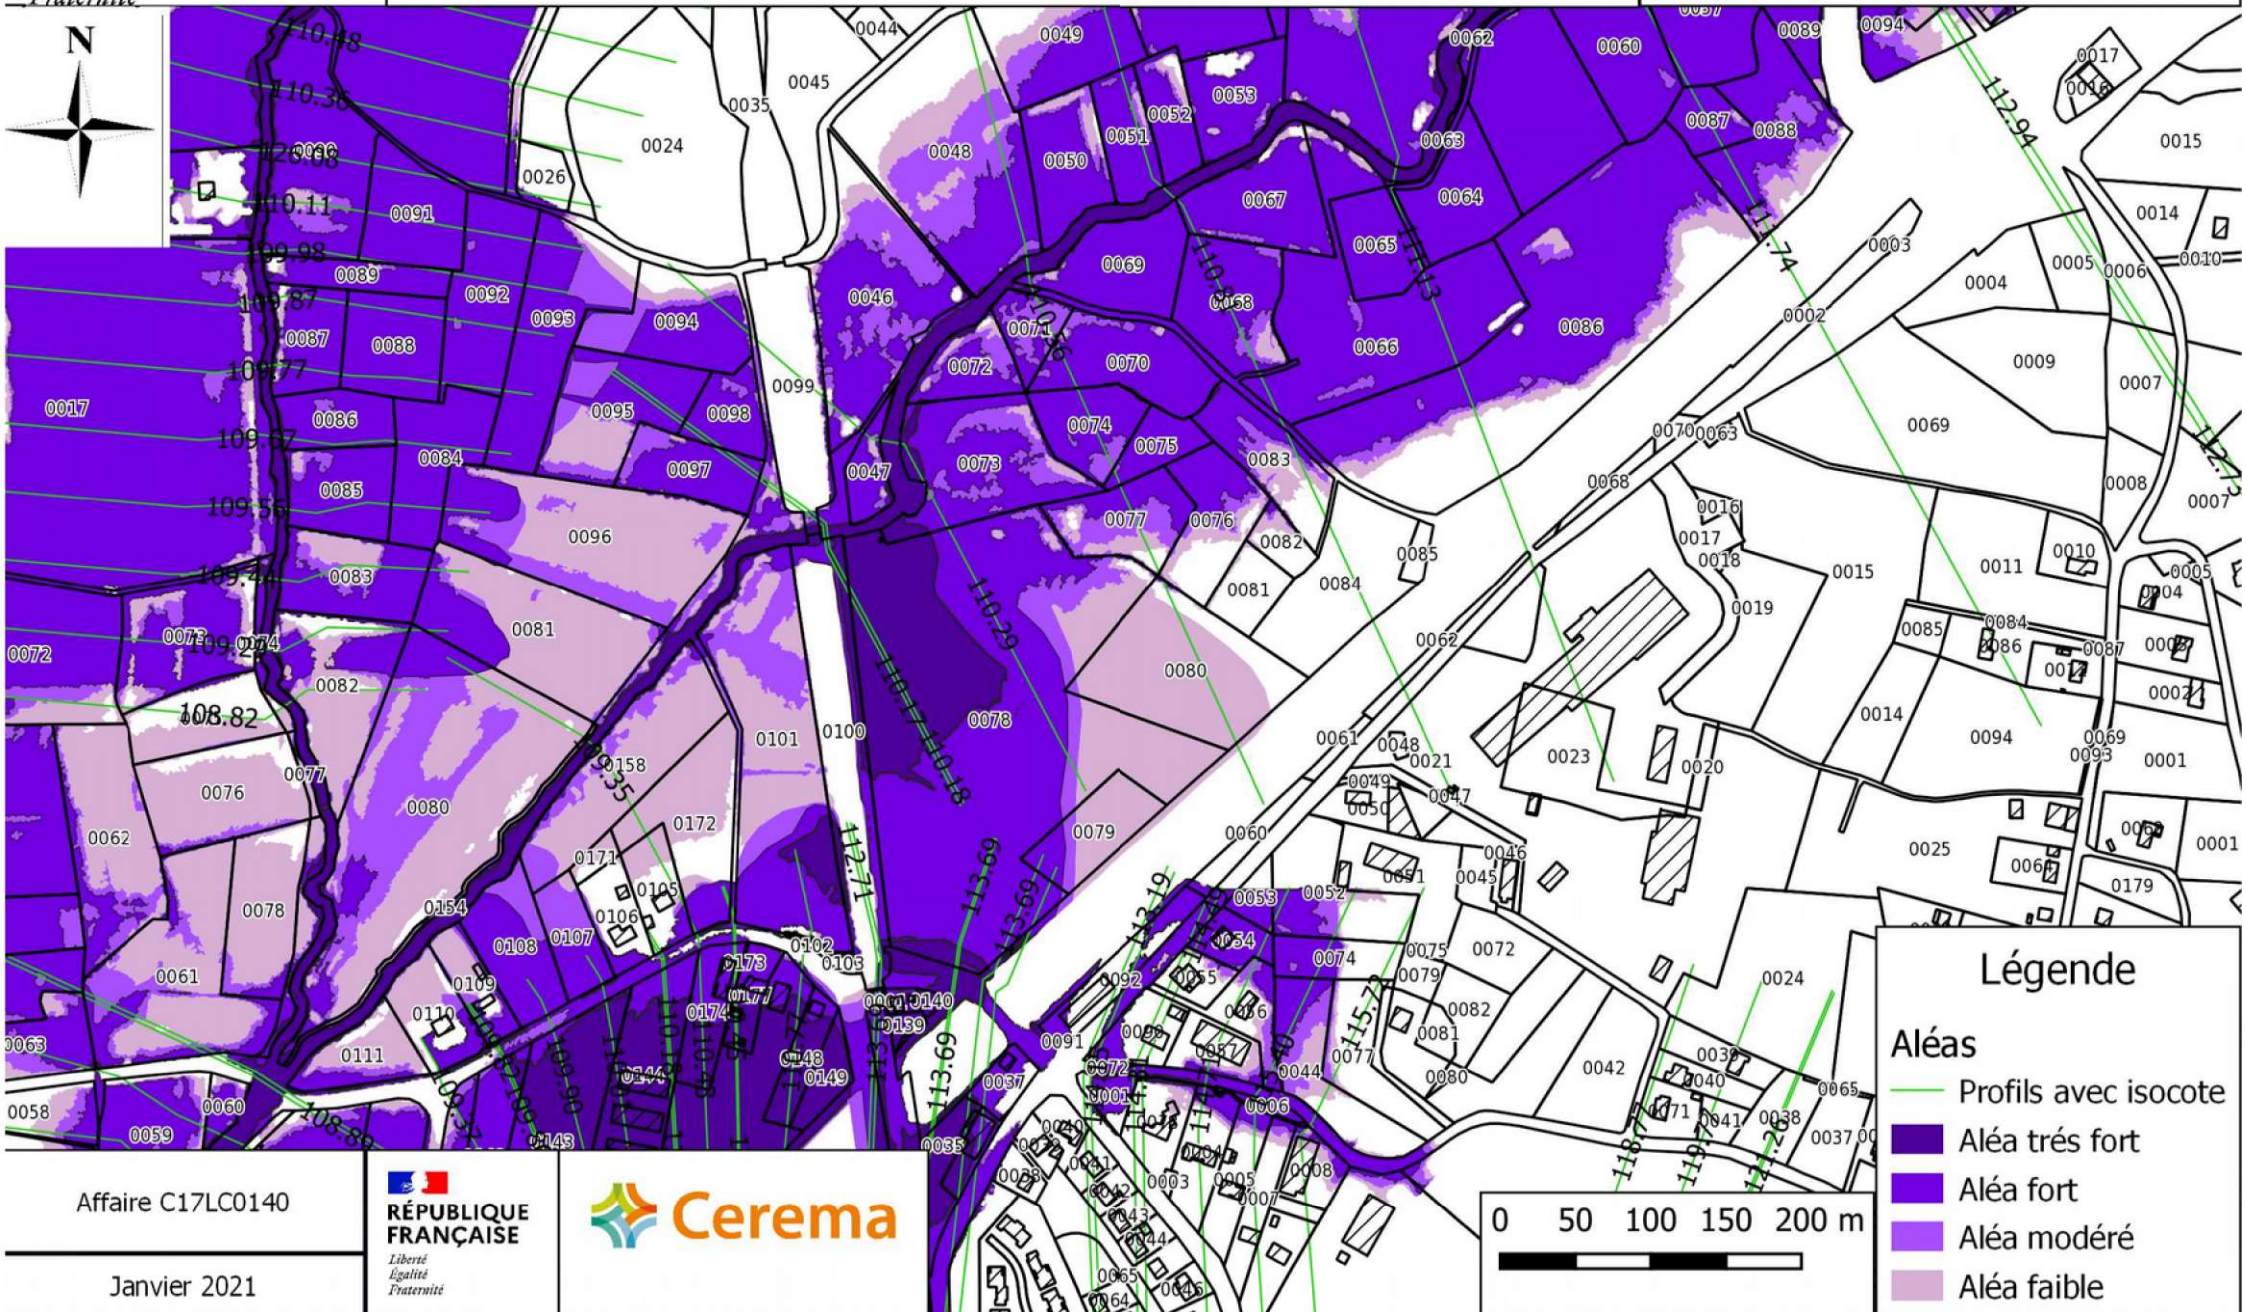

**Légende**

**Aléas**

- Profils avec isocote
- Aléa très fort
- Aléa fort
- Aléa modéré
- Aléa faible

Affaire C17LC0140

Janvier 2021

**PRÉFÈTE  
DE LA CORRÈZE**

*Liberté  
Égalité  
Fraternité*

CARTOGRAPHIE DE L'ALEA INONDATION SUR LES COMMUNES DE DONZENAC ET USSAC  
Carte de l'aléa inondation