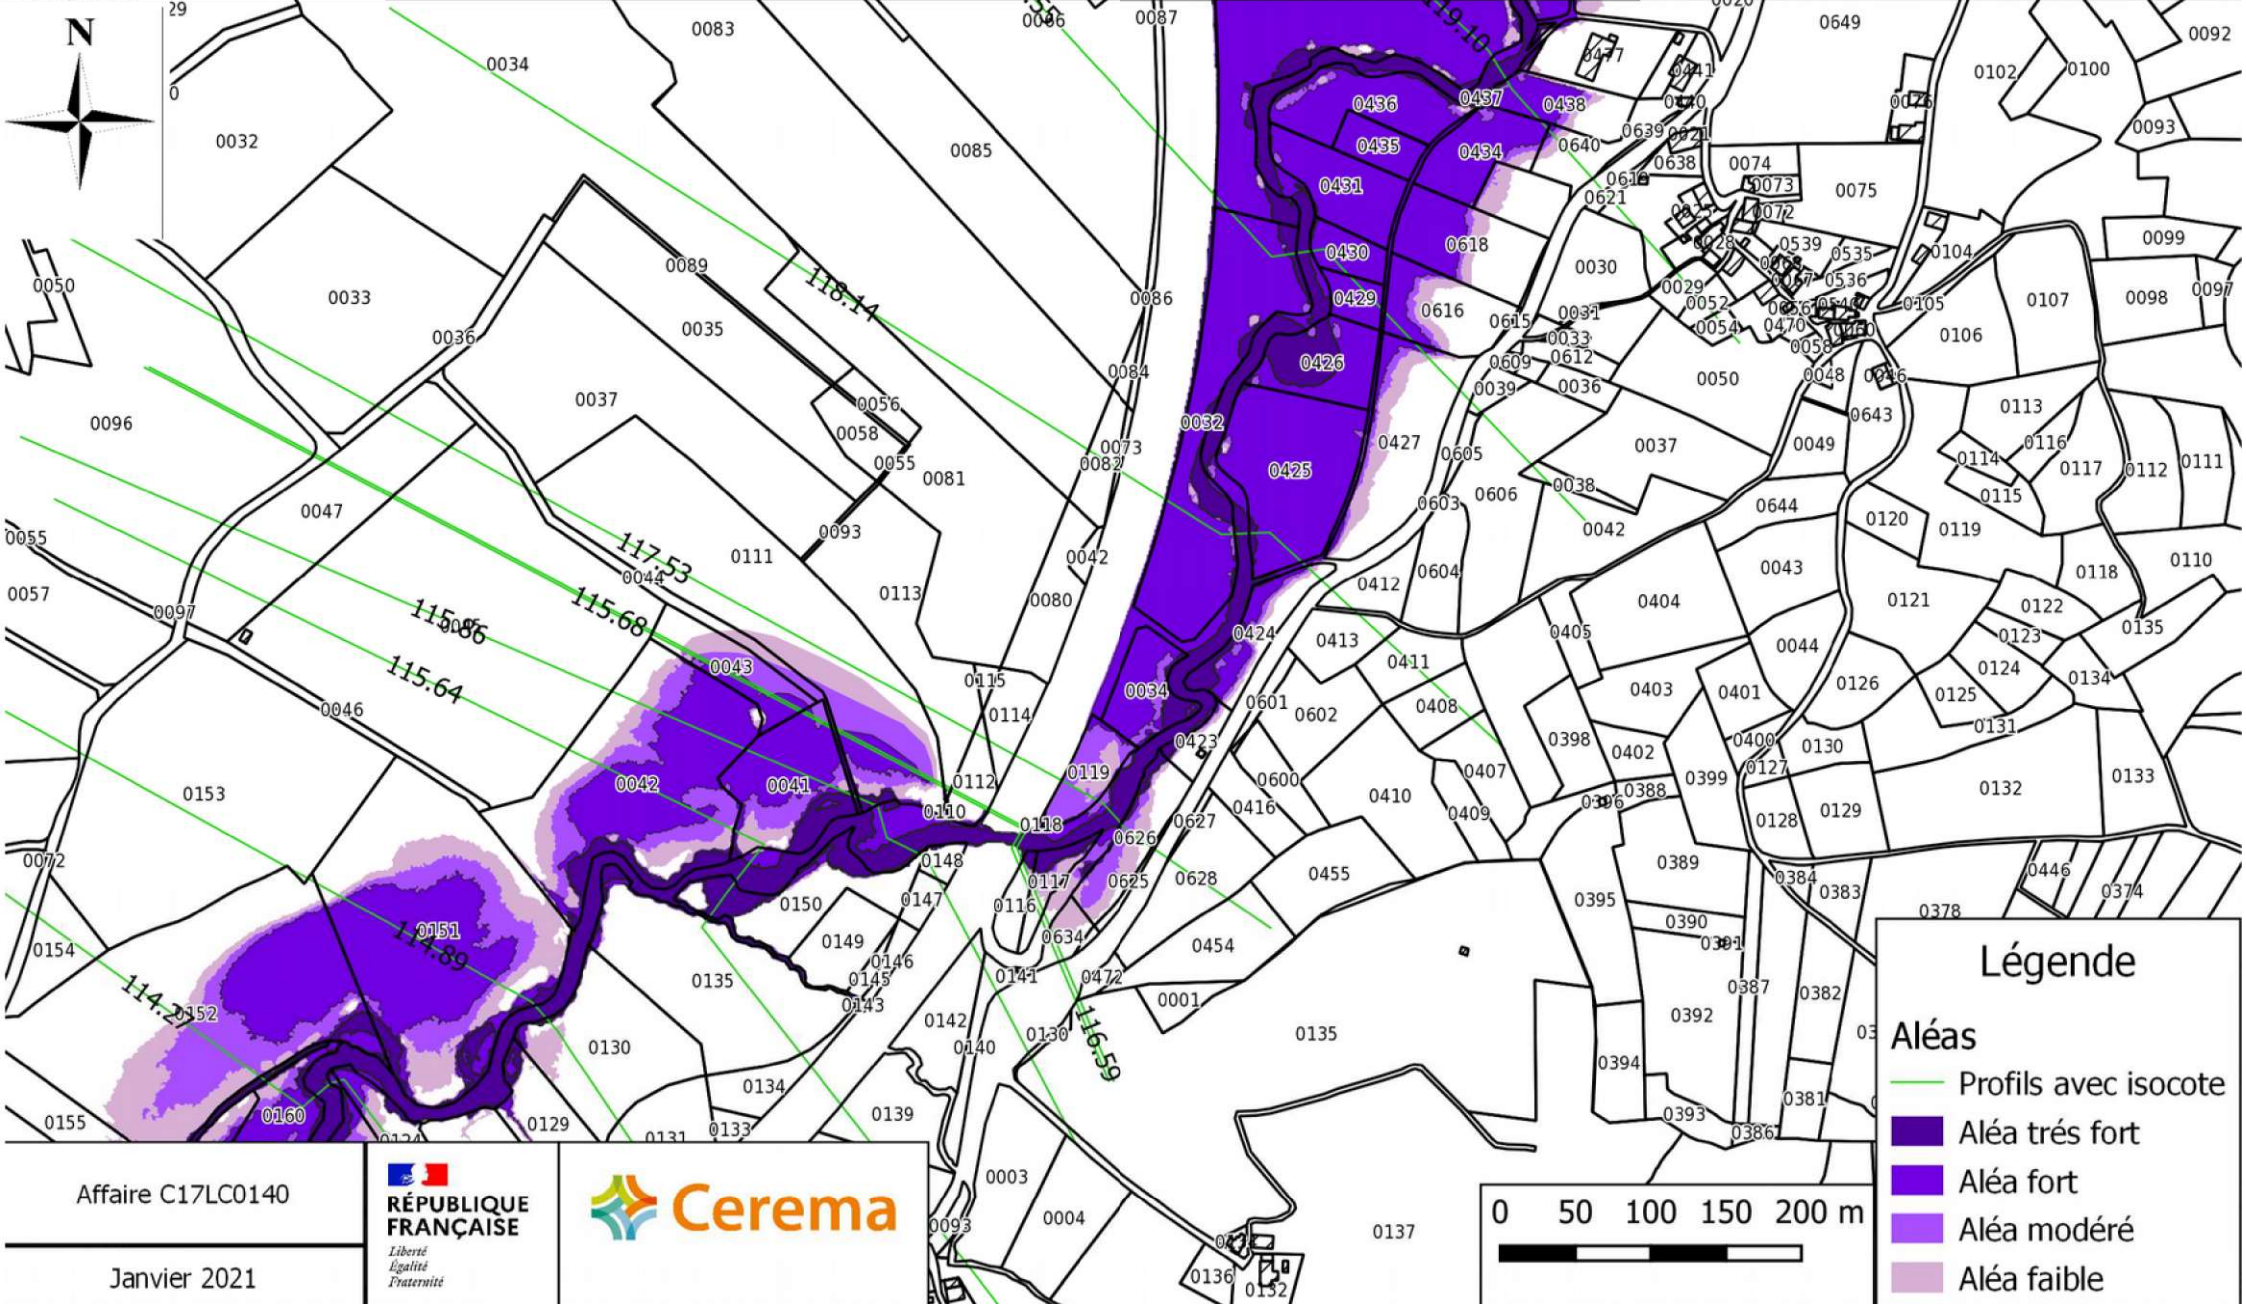

**Légende**

**Aléas**

- Profils avec isocote
- Aléa très fort
- Aléa fort
- Aléa modéré
- Aléa faible

Affaire C17LC0140  
Janvier 2021

**PRÉFÈTE  
DE LA CORRÈZE**

*Liberté  
Égalité  
Fraternité*

CARTOGRAPHIE DE L'ALEA INONDATION SUR LES COMMUNES DE DONZENAC ET USSAC  
Carte de l'aléa inondation