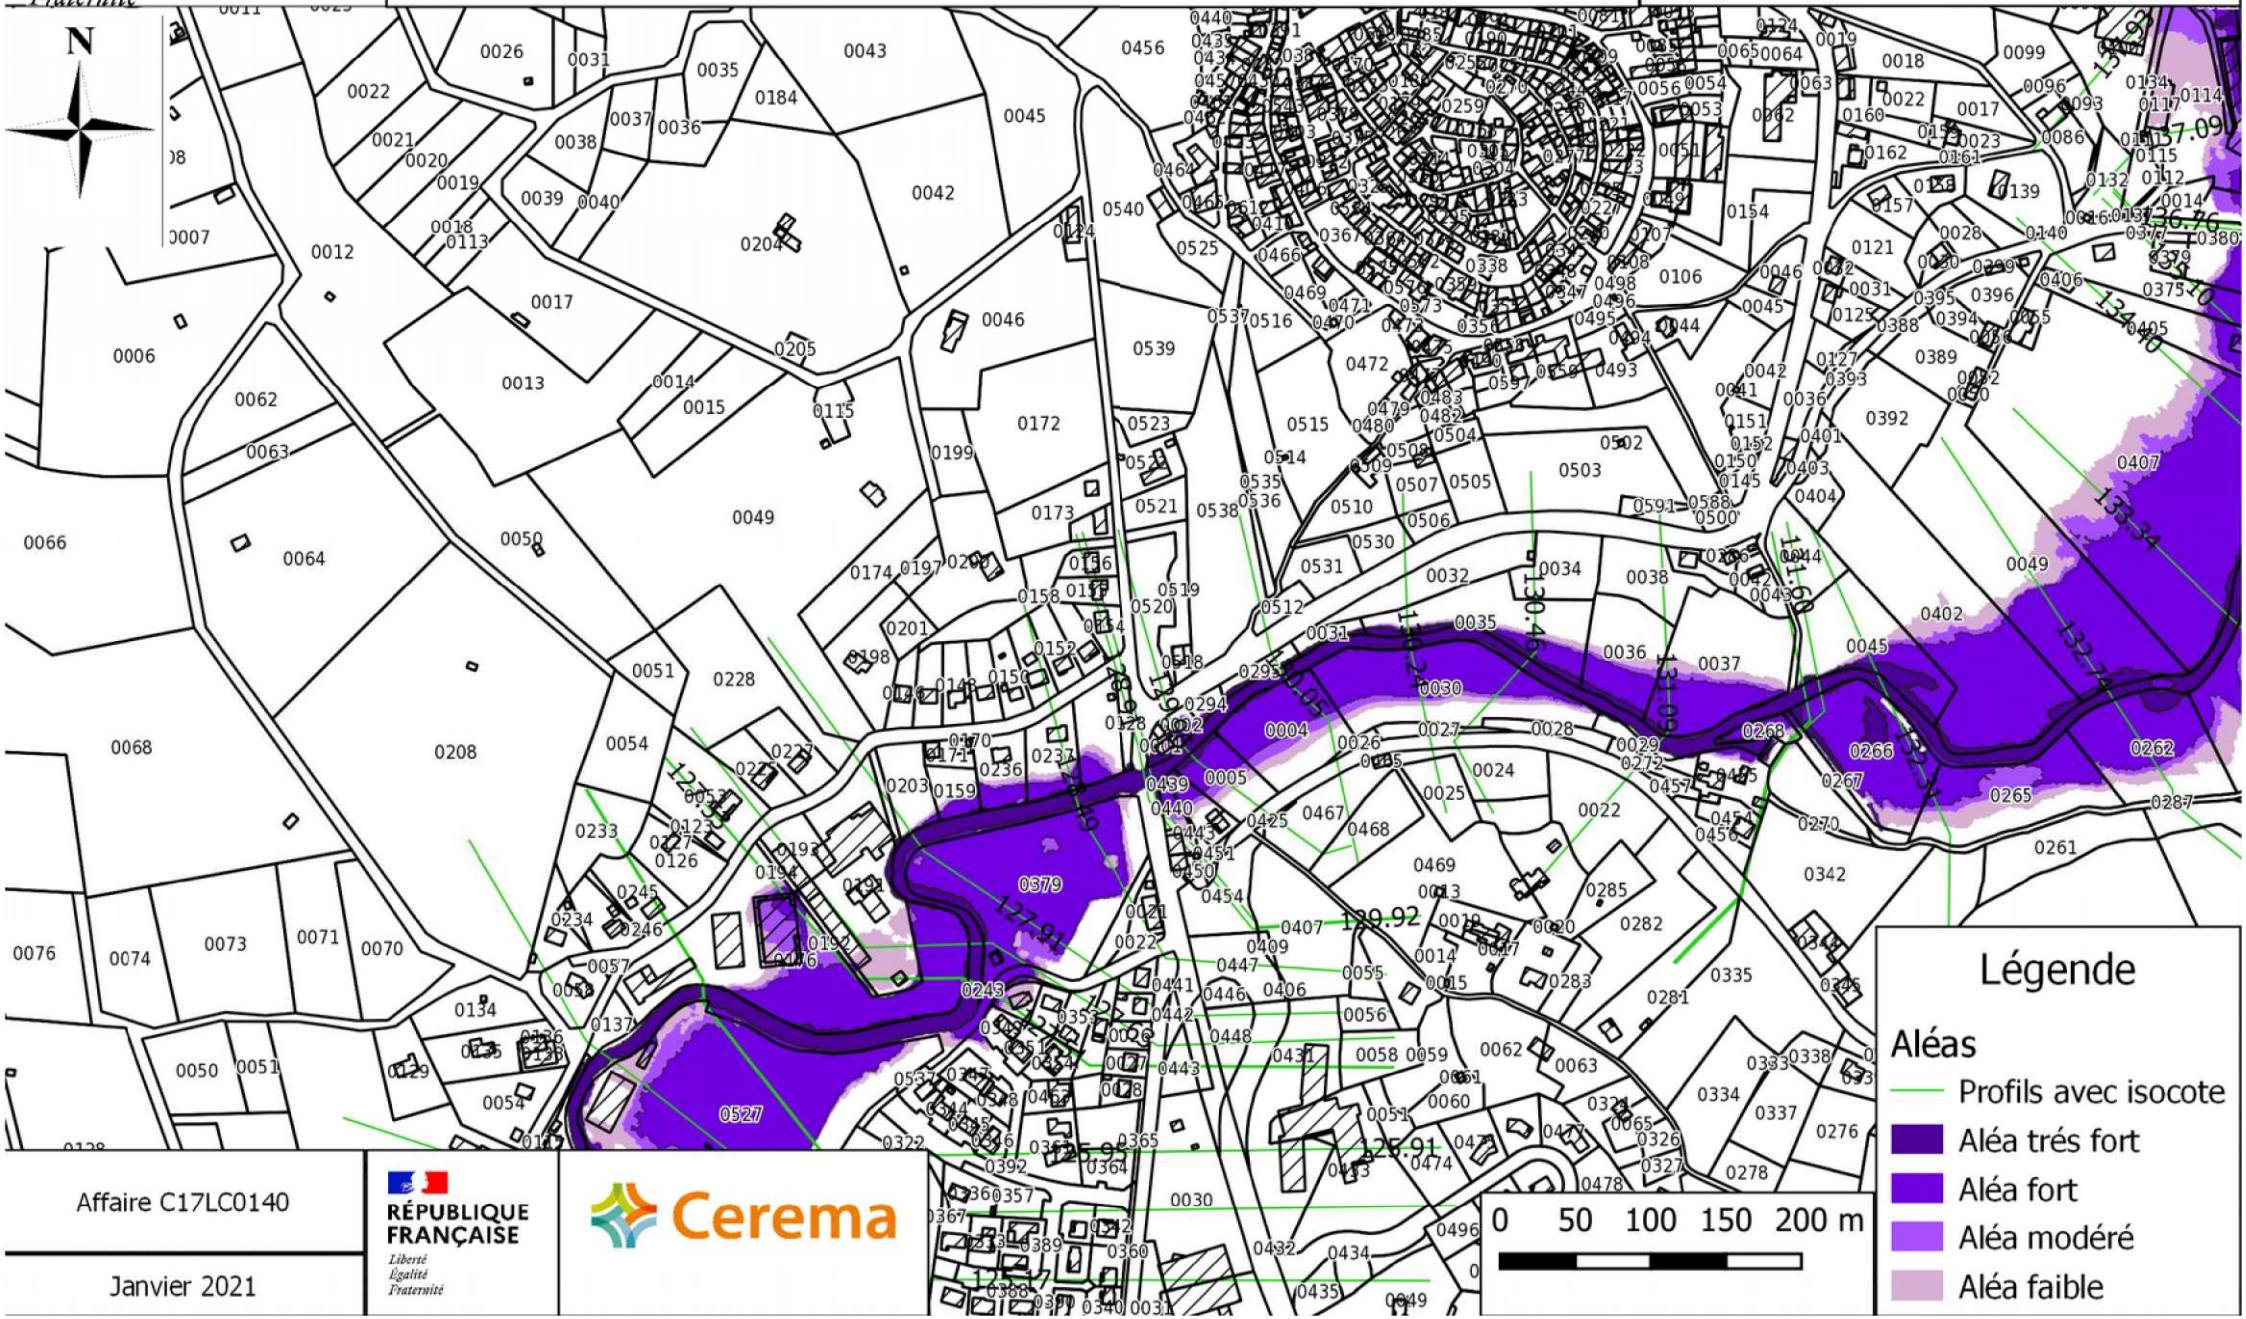

- Profils avec isocote
- Aléa très fort
- Aléa fort
- Aléa modéré
- Aléa faible

Affaire C17LC0140  
Janvier 2021

**PRÉFÈTE  
DE LA CORRÈZE**

*Liberté  
Égalité  
Fraternité*

**CARTOGRAPHIE DE L'ALEA INONDATION SUR LES COMMUNES DE DONZENAC ET USSAC**  
Carte de l'aléa inondation

**Légende**

**Aléas**

- Profils avec isocote
- Aléa très fort
- Aléa fort
- Aléa modéré
- Aléa faible

Affaire C17LC0140

Janvier 2021

**PRÉFÈTE  
DE LA CORRÈZE**

*Liberté  
Égalité  
Fraternité*

**CARTOGRAPHIE DE L'ALEA INONDATION SUR LES COMMUNES DE DONZENAC ET USSAC**  
Carte de l'aléa inondation

**Légende**

- Profils avec isocote
- Aléa très fort
- Aléa fort
- Aléa modéré
- Aléa faible

Affaire C17LC0140  
Janvier 2021