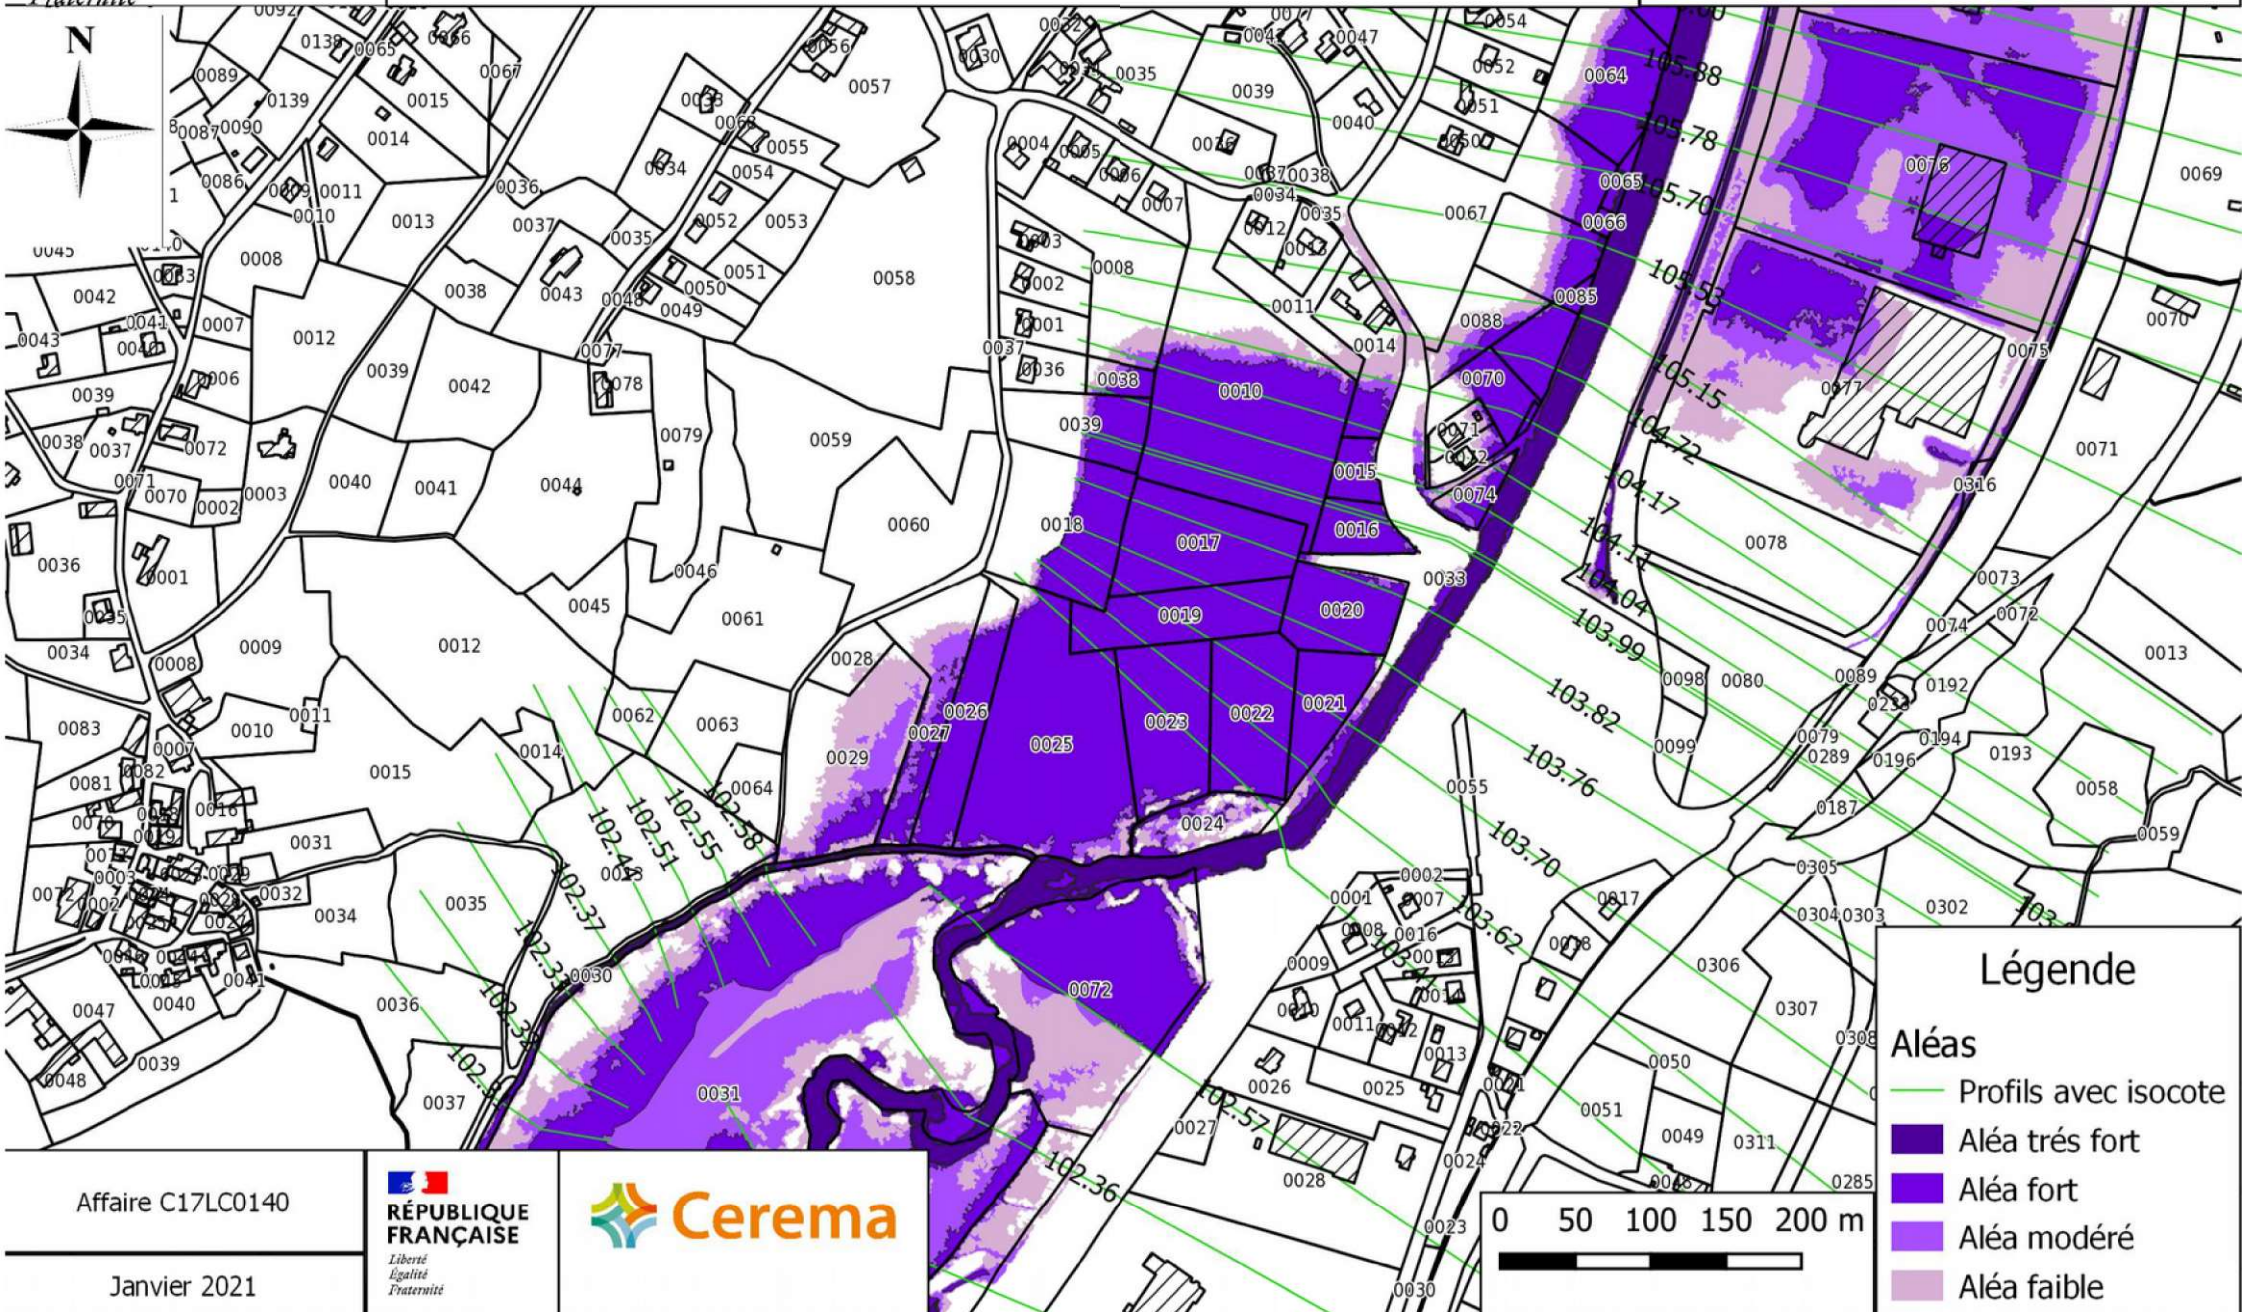

**Légende**

**Aléas**

- Profils avec isocote
- Aléa très fort
- Aléa fort
- Aléa modéré
- Aléa faible

Affaire C17LC0140  
Janvier 2021

**PRÉFÈTE  
DE LA CORRÈZE**

*Liberté  
Égalité  
Fraternité*

CARTOGRAPHIE DE L'ALEA INONDATION SUR LES COMMUNES DE DONZENAC ET USSAC  
Carte de l'aléa inondation