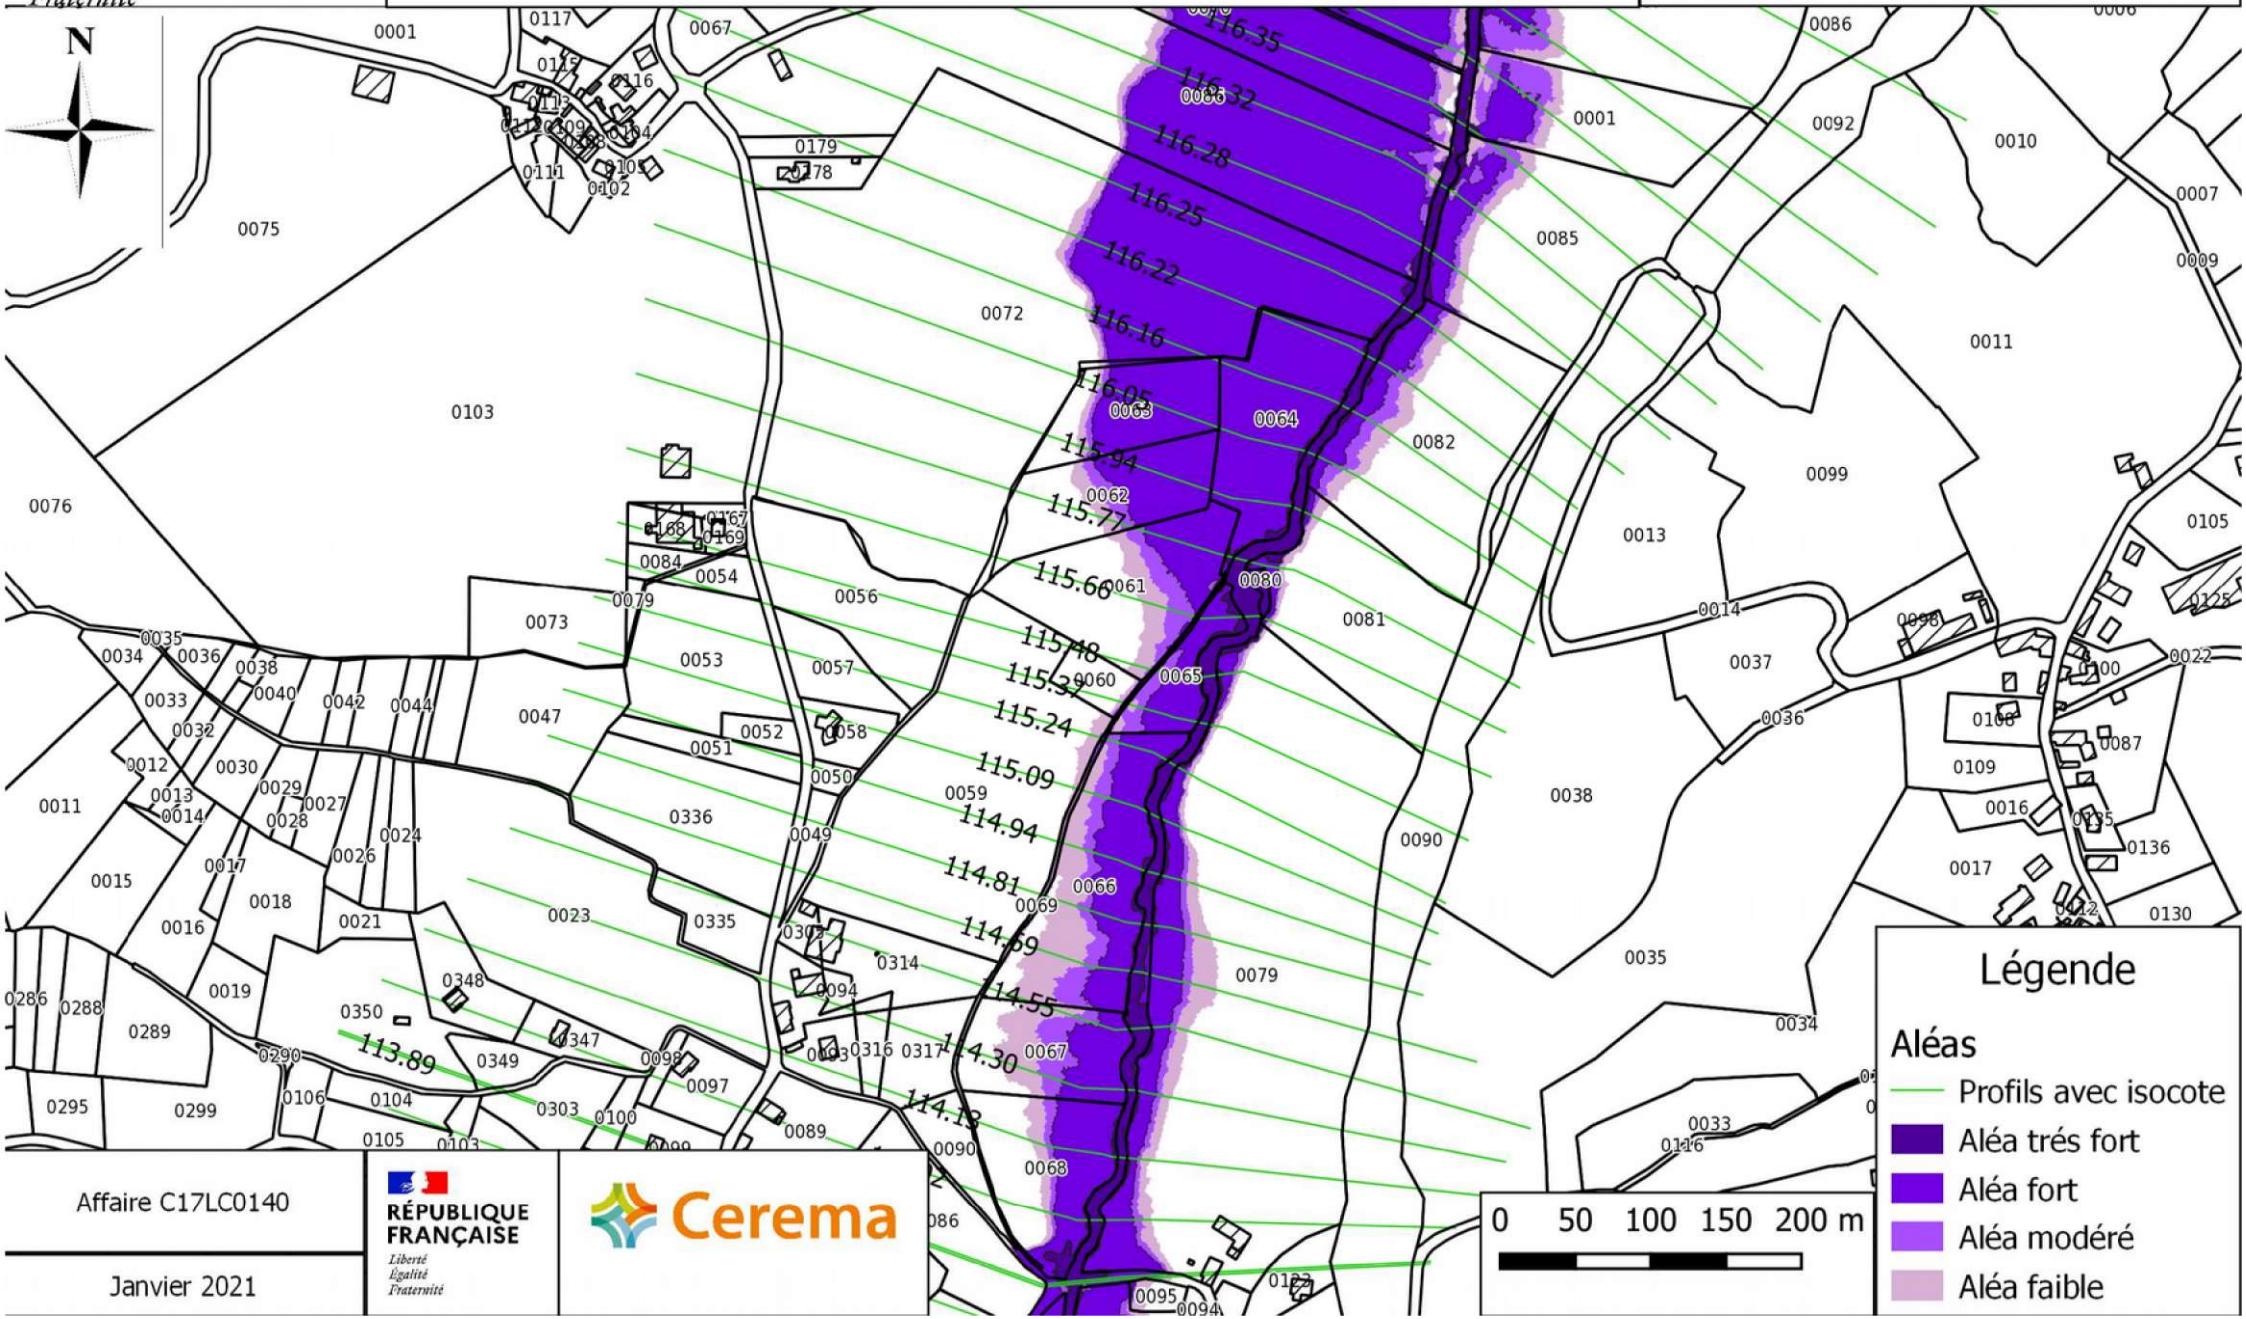

**Légende**

**Aléas**

- Profilis avec isocote
- Aléa très fort
- Aléa fort
- Aléa modéré
- Aléa faible

Affaire C17LC0140

Janvier 2021

**PRÉFÈTE  
DE LA CORRÈZE**

*Liberté  
Égalité  
Fraternité*

CARTOGRAPHIE DE L'ALEA INONDATION SUR LES COMMUNES DE DONZENAC ET USSAC  
Carte de l'aléa inondation

**Légende**

**Aléas**

- Profils avec isocote
- Aléa très fort
- Aléa fort
- Aléa modéré
- Aléa faible

Affaire C17LC0140  
Janvier 2021

**PRÉFÈTE  
DE LA CORRÈZE**

*Liberté  
Égalité  
Fraternité*

CARTOGRAPHIE DE L'ALEA INONDATION SUR LES COMMUNES DE DONZENAC ET USSAC  
Carte de l'aléa inondation