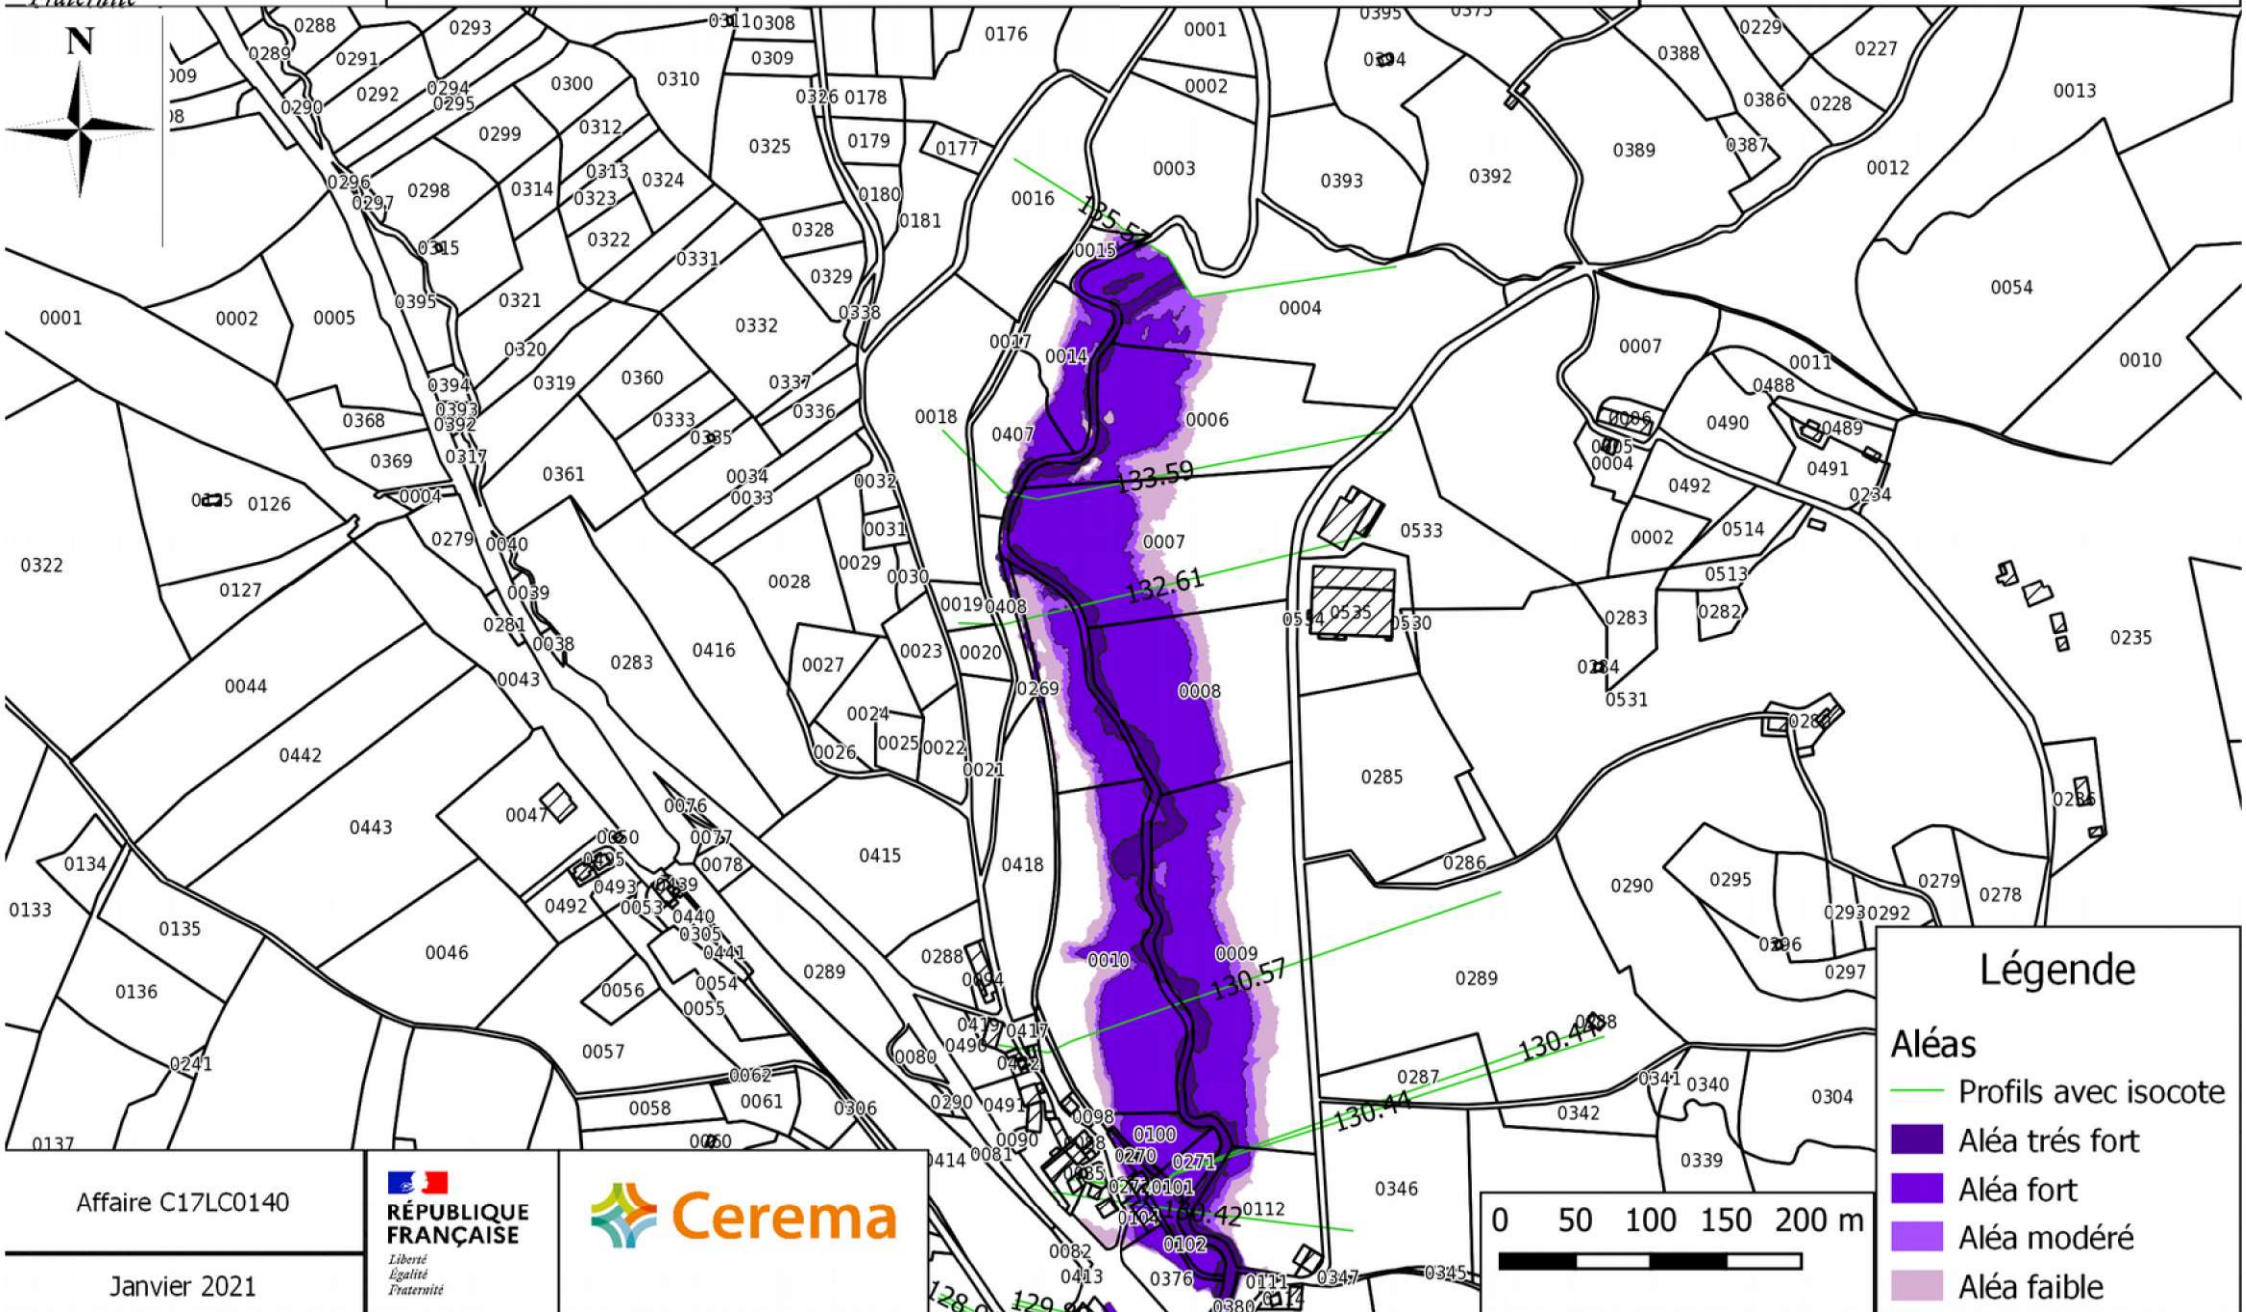

## Étude de cartographie de l'aléa sur les bassins versants du Clan, du Maumont et de la Pourette

### Atlas des aléas

**PRÉFÈTE  
DE LA CORRÈZE**

*Liberté  
Égalité  
Fraternité*

CARTOGRAPHIE DE L'ALEA INONDATION SUR LES COMMUNES DE DONZENAC ET USSAC  
Carte de l'aléa inondation

**Légende**

**Aléas**

- Profils avec isocote
- Aléa très fort
- Aléa fort
- Aléa modéré
- Aléa faible

Affaire C17LC0140

Janvier 2021

**PRÉFÈTE  
DE LA CORRÈZE**

*Liberté  
Égalité  
Fraternité*

CARTOGRAPHIE DE L'ALEA INONDATION SUR LES COMMUNES DE DONZENAC ET USSAC  
Carte de l'aléa inondation

**Légende**

**Aléas**