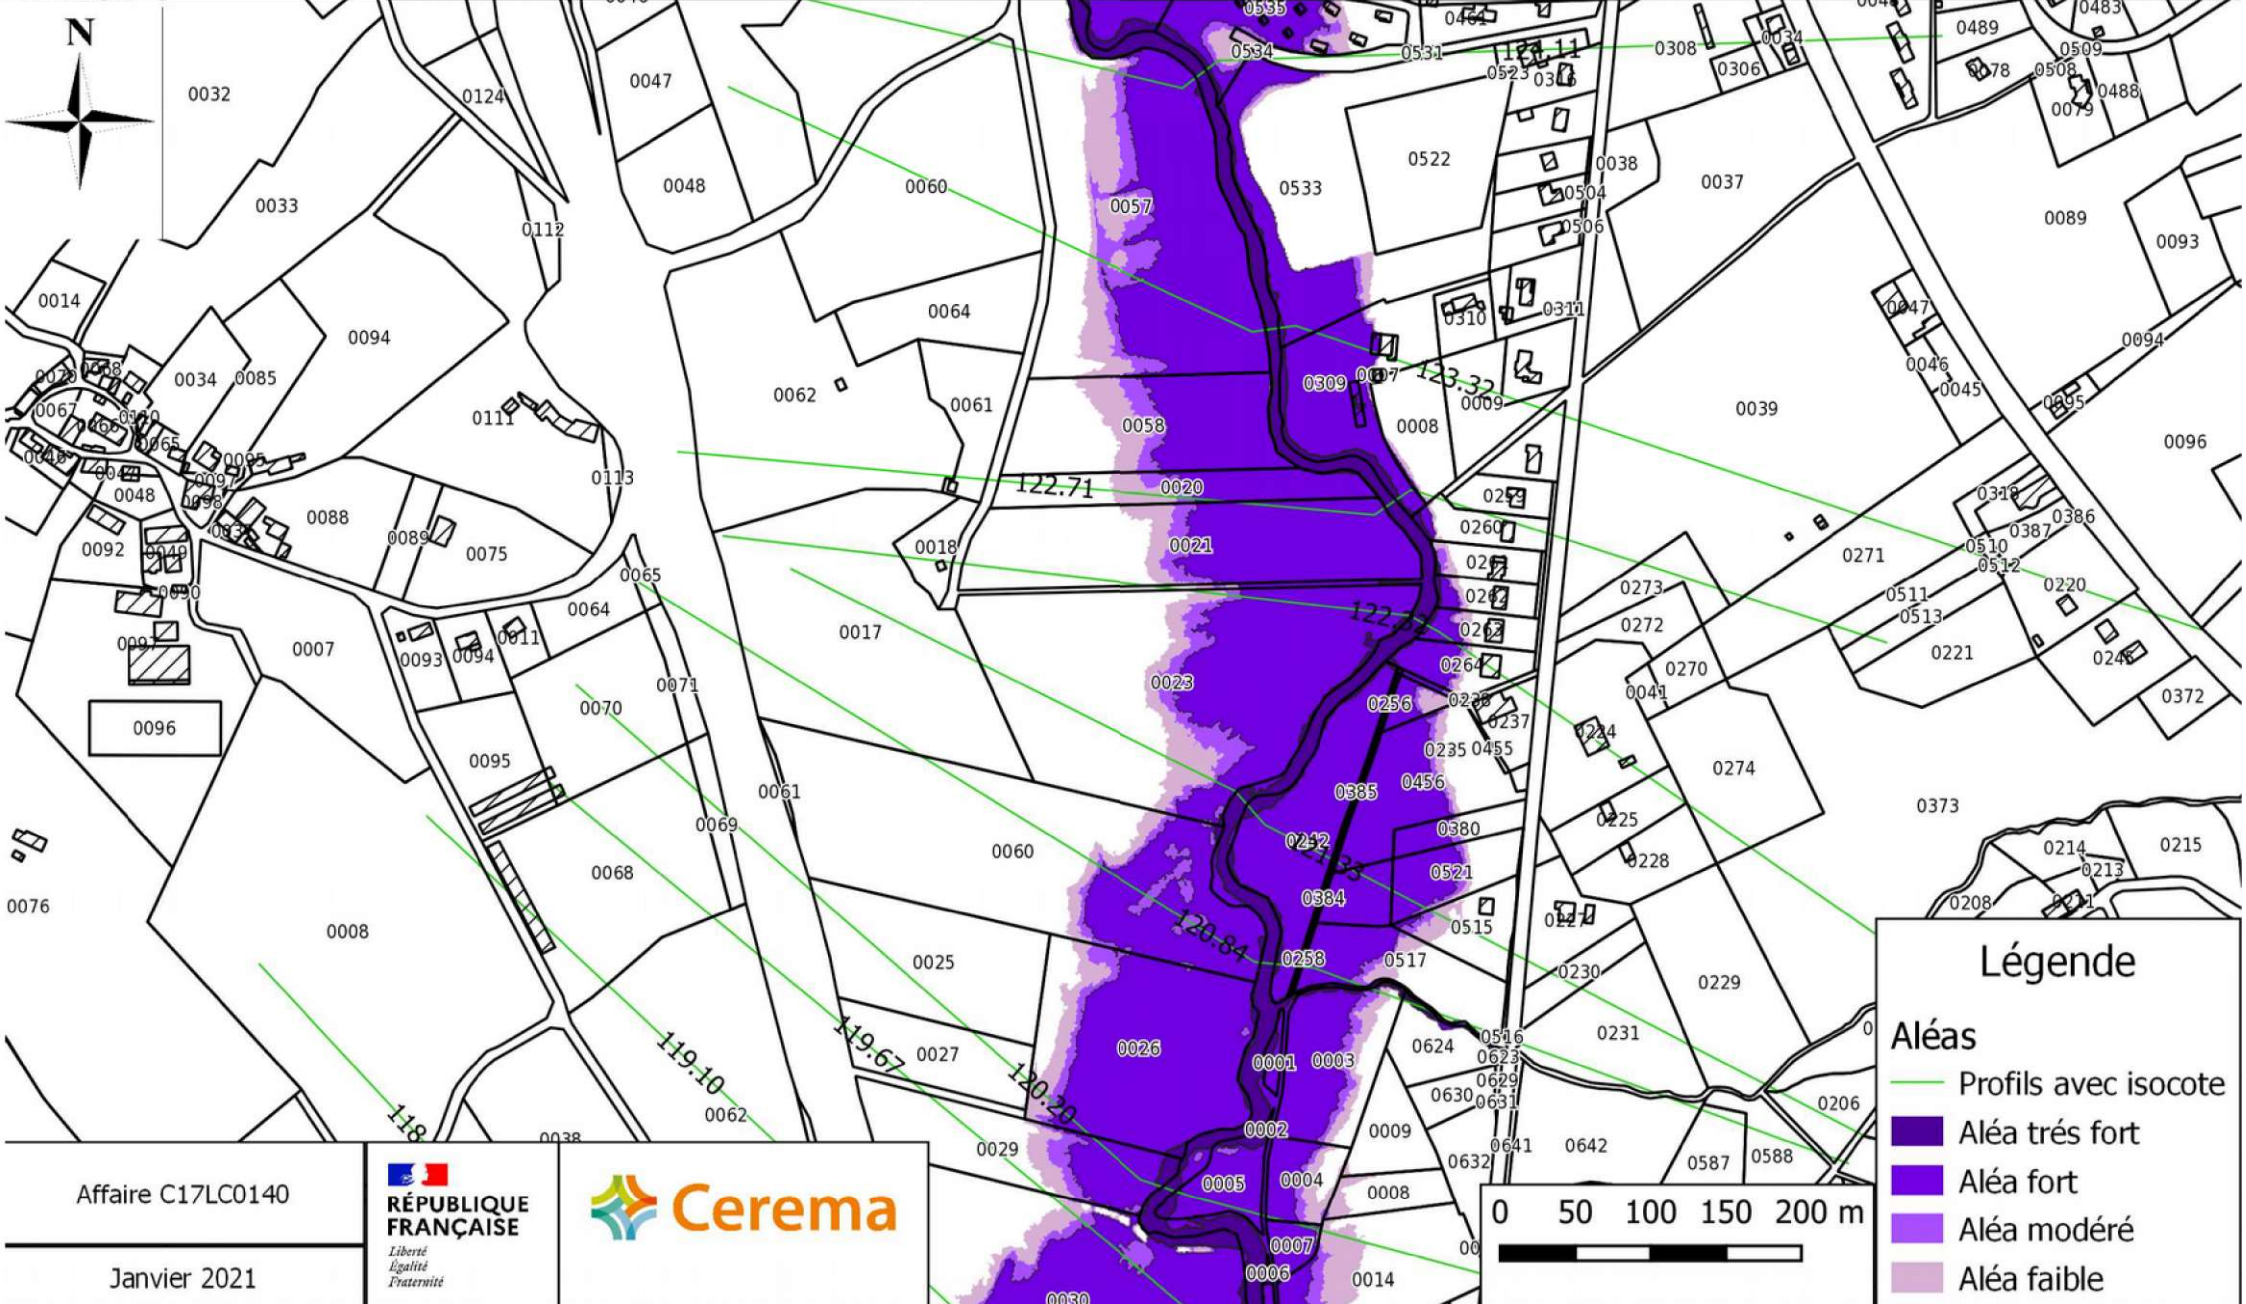

## CARTOGRAPHIE DE L'ALEA INONDATION SUR LES COMMUNES DE DONZENAC ET USSAC Carte de l'aléa inondation

### Légende

**Aléas**

- Profils avec isocote
- Aléa très fort
- Aléa fort
- Aléa modéré
- Aléa faible

Affaire C17LC0140

Janvier 2021

**PRÉFÈTE  
DE LA CORRÈZE**

*Liberté  
Égalité  
Fraternité*

CARTOGRAPHIE DE L'ALEA INONDATION SUR LES COMMUNES DE DONZENAC ET USSAC  
Carte de l'aléa inondation

**Légende**

**Aléas**

- Profils avec isocote
- Aléa très fort
- Aléa fort
- Aléa modéré
- Aléa faible

Affaire C17LC0140  
Janvier 2021

**PRÉFÈTE  
DE LA CORRÈZE**

*Liberté  
Égalité  
Fraternité*

CARTOGRAPHIE DE L'ALEA INONDATION SUR LES COMMUNES DE DONZENAC ET USSAC  
Carte de l'aléa inondation