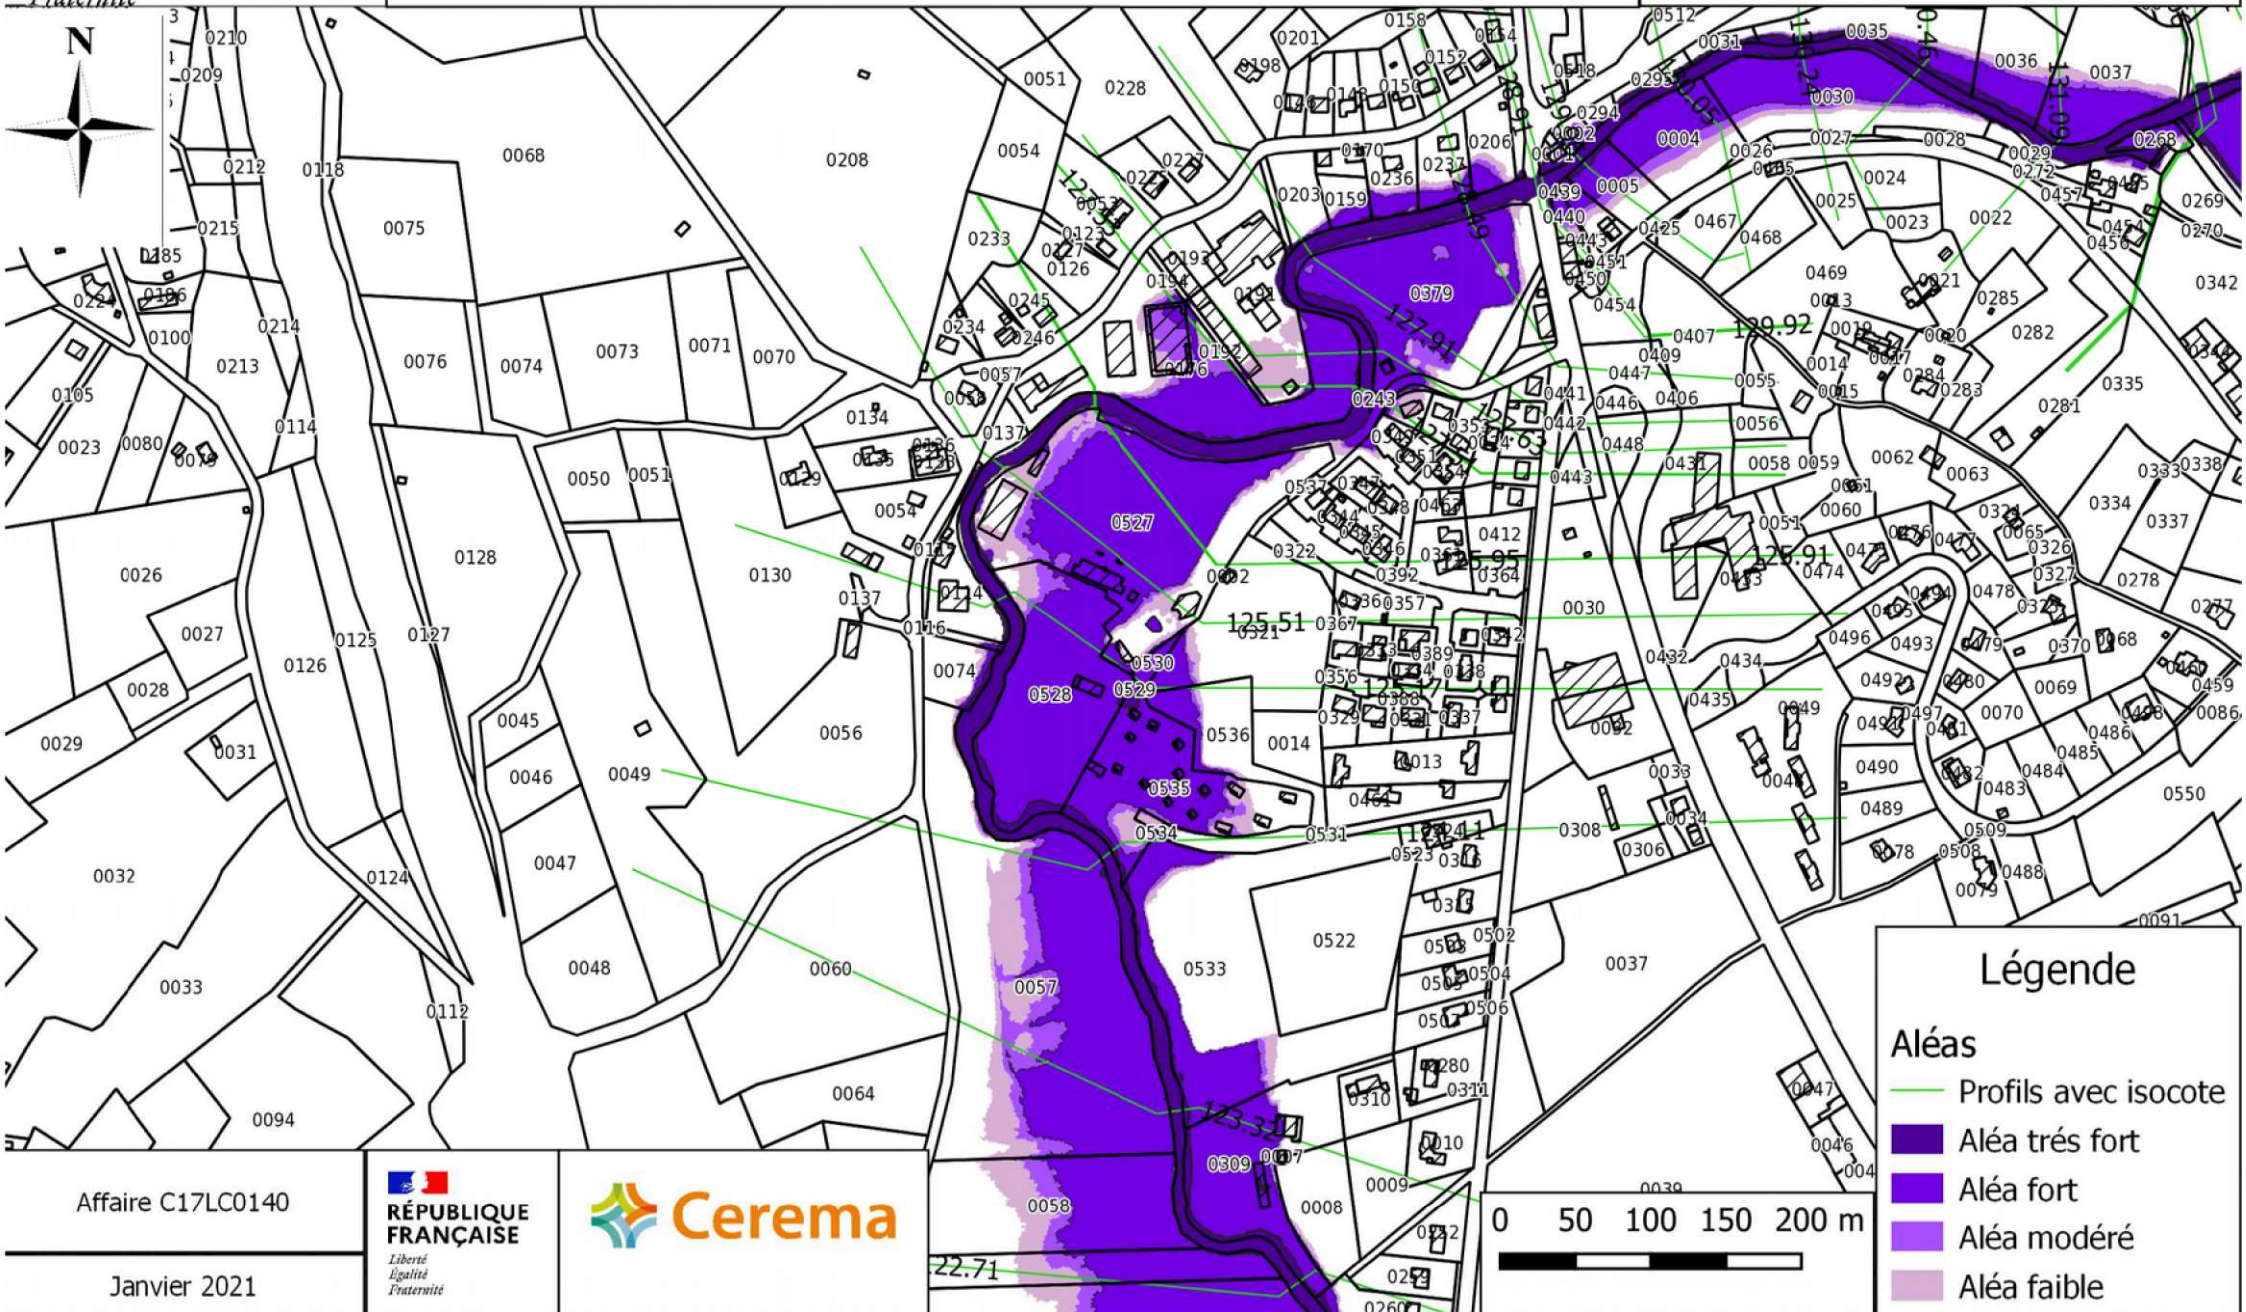

**Légende**

- Profils avec isocote
- Aléa très fort
- Aléa fort
- Aléa modéré
- Aléa faible

Affaire C17LC0140  
Janvier 2021

## CARTOGRAPHIE DE L'ALEA INONDATION SUR LES COMMUNES DE DONZENAC ET USSAC Carte de l'aléa inondation