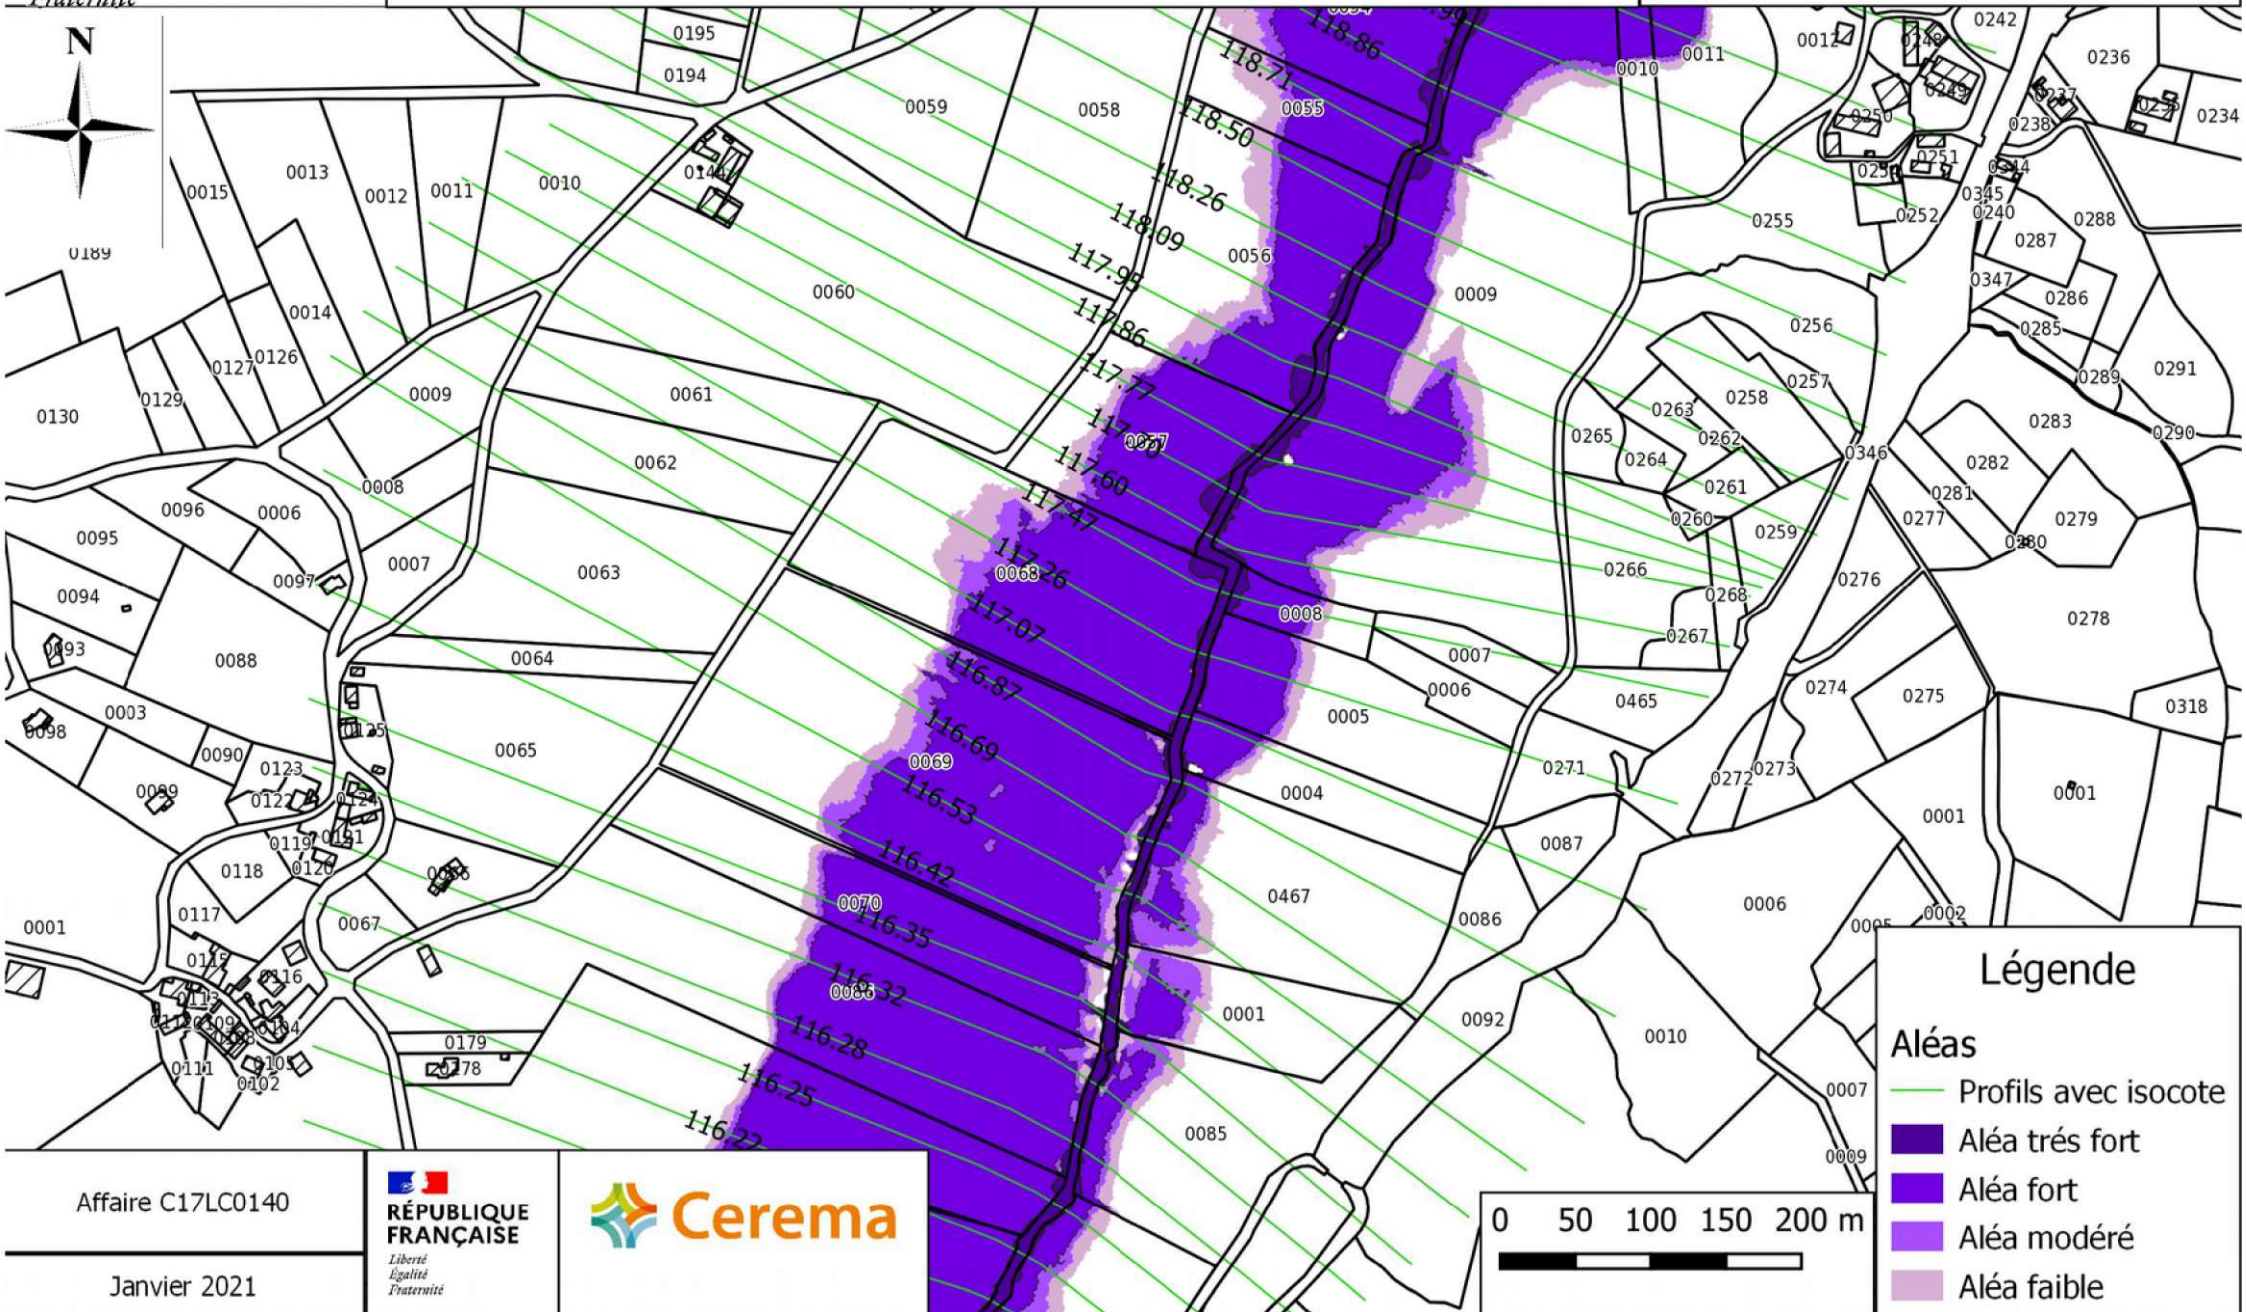

## CARTOGRAPHIE DE L'ALEA INONDATION SUR LES COMMUNES DE DONZENAC ET USSAC Carte de l'aléa inondation

### Légende

**Aléas**

- Profils avec isocote
- Aléa très fort
- Aléa fort
- Aléa modéré
- Aléa faible

Affaire C17LC0140

Janvier 2021

**PRÉFÈTE  
DE LA CORRÈZE**

*Liberté  
Égalité  
Fraternité*

CARTOGRAPHIE DE L'ALEA INONDATION SUR LES COMMUNES DE DONZENAC ET USSAC  
Carte de l'aléa inondation

**Légende**

**Aléas**

- Profilis avec isocote
- Aléa très fort
- Aléa fort
- Aléa modéré
- Aléa faible

Affaire C17LC0140

Janvier 2021

**PRÉFÈTE  
DE LA CORRÈZE**

*Liberté  
Égalité  
Fraternité*

CARTOGRAPHIE DE L'ALEA INONDATION SUR LES COMMUNES DE DONZENAC ET USSAC  
Carte de l'aléa inondation