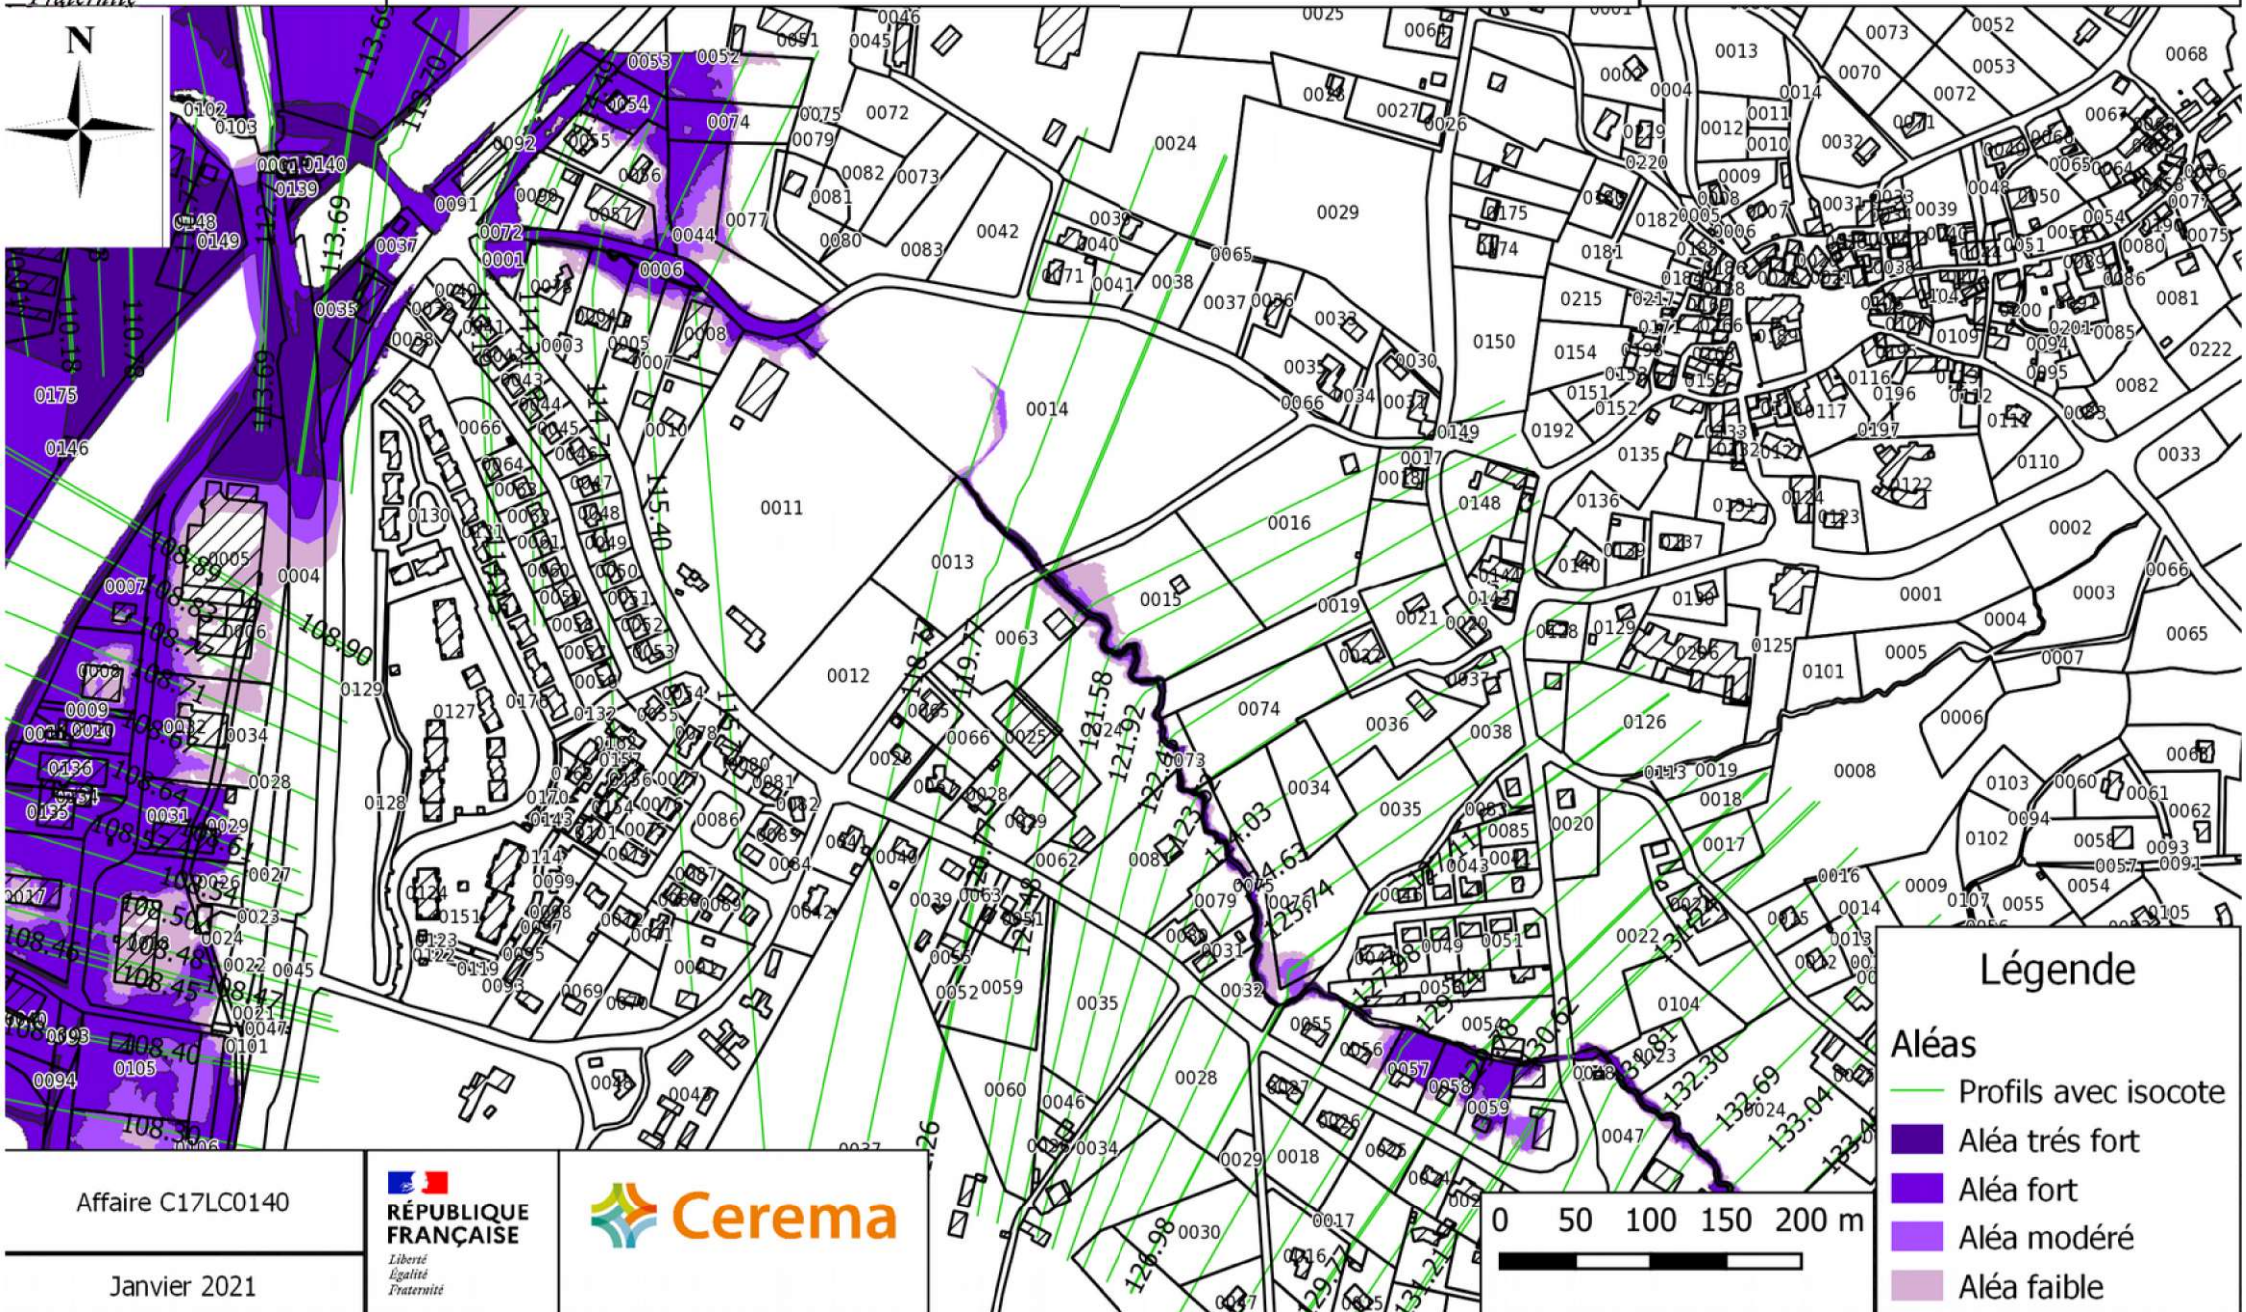

**Légende**

**Aléas**

- Profils avec isocote
- Aléa très fort
- Aléa fort
- Aléa modéré
- Aléa faible

Affaire C17LC0140  
Janvier 2021

**PRÉFÈTE  
DE LA CORRÈZE**

*Liberté  
Égalité  
Fraternité*

CARTOGRAPHIE DE L'ALEA INONDATION SUR LES COMMUNES DE DONZENAC ET USSAC  
Carte de l'aléa inondation