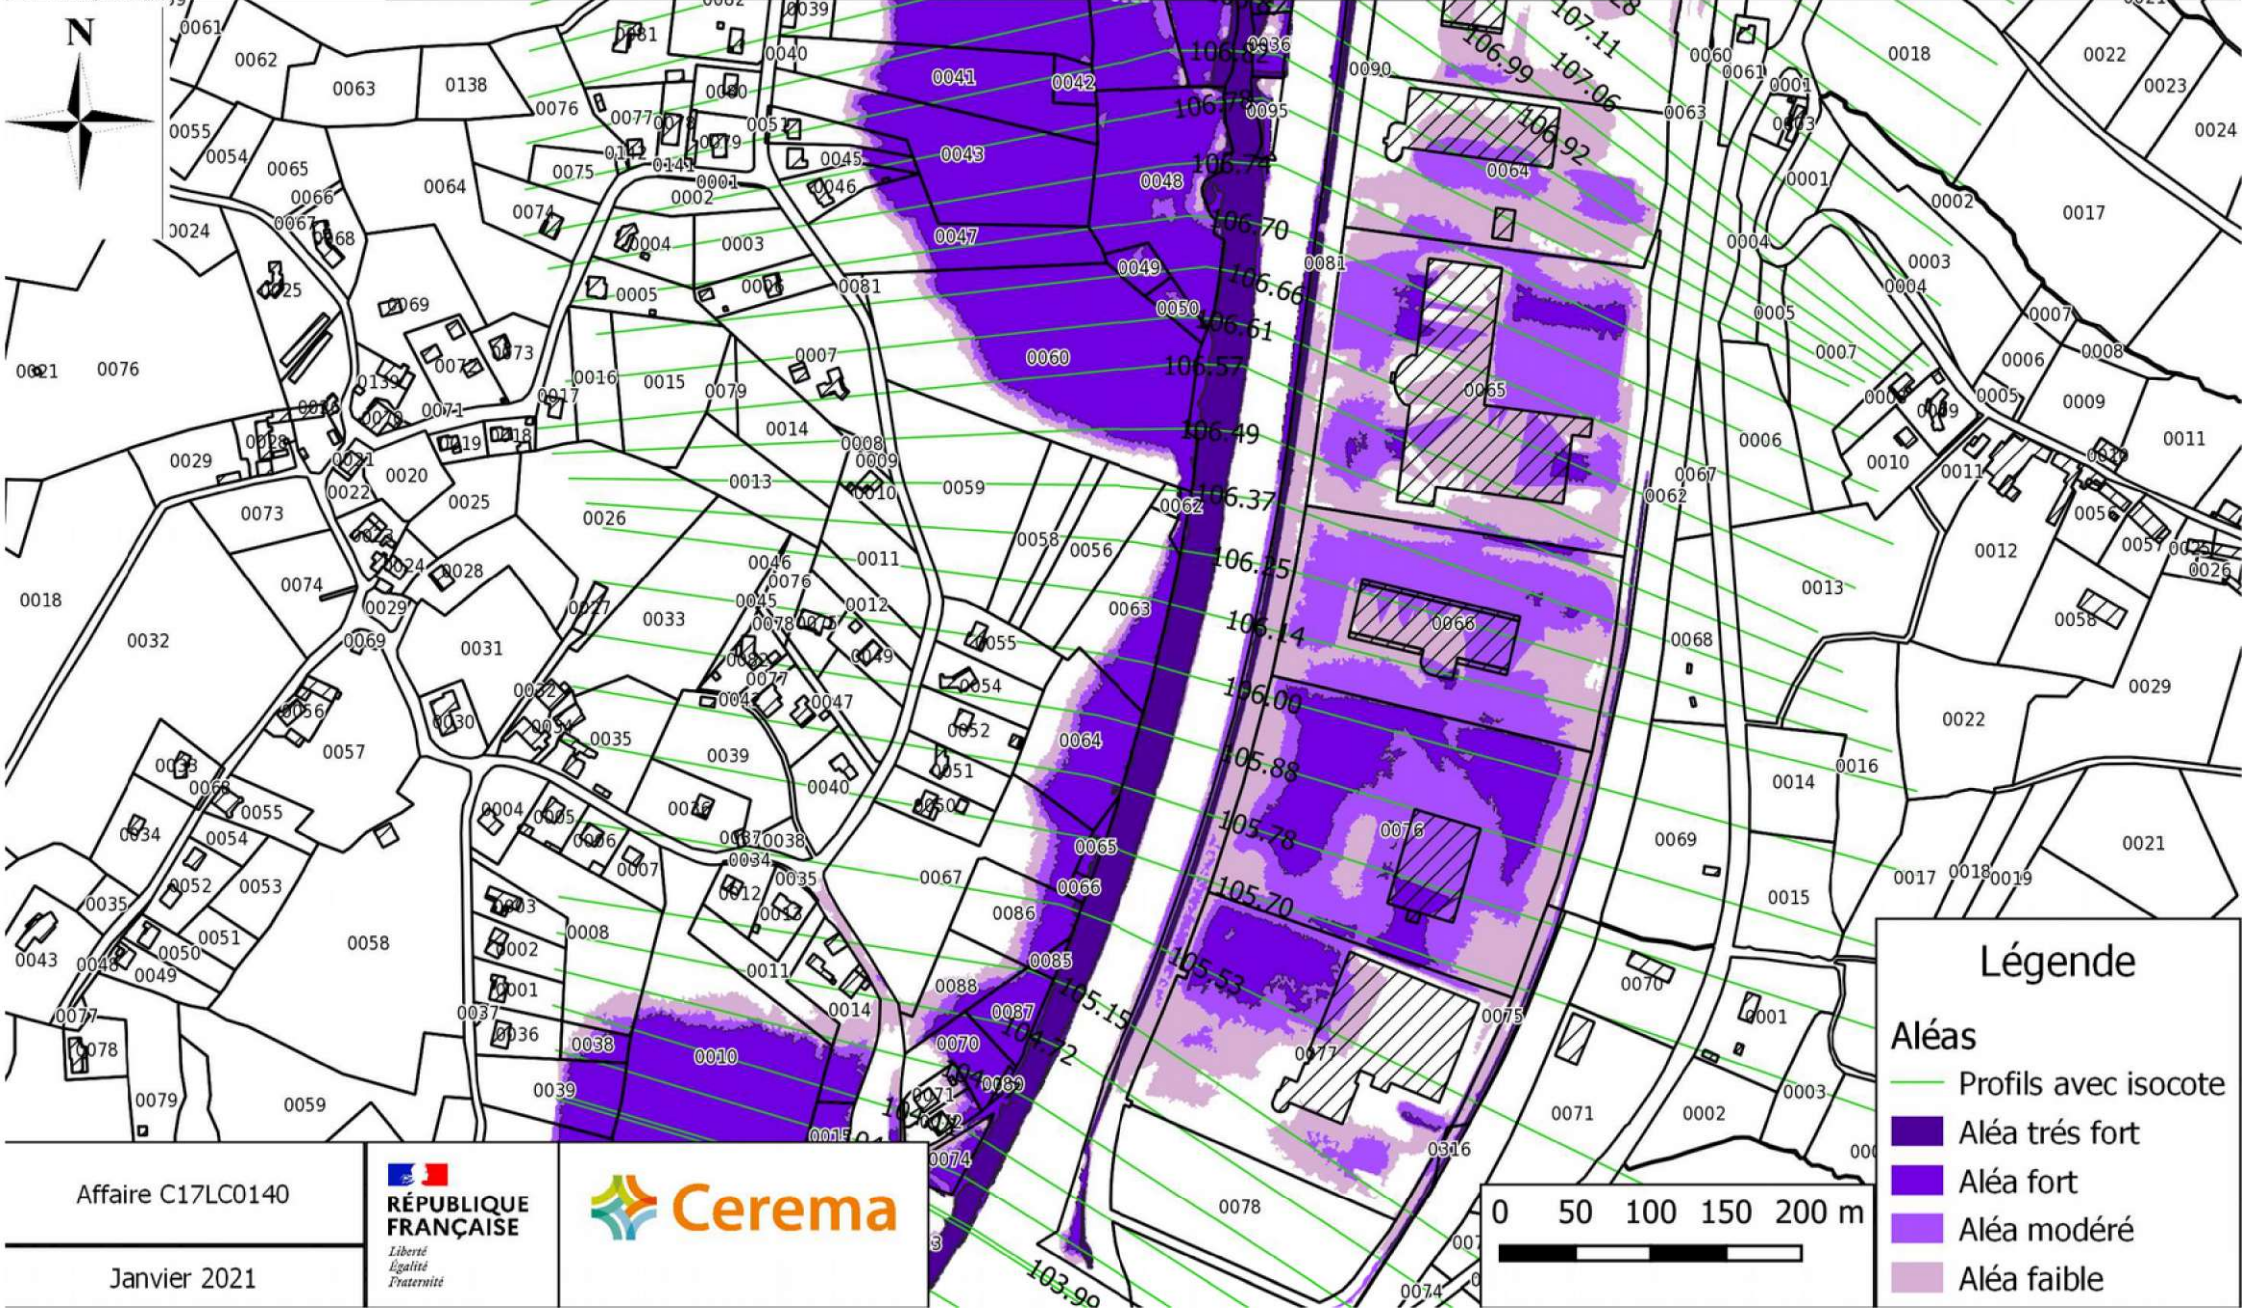

**Légende**

**Aléas**

- Profils avec isocote
- Aléa très fort
- Aléa fort
- Aléa modéré
- Aléa faible

Affaire C17LC0140  
Janvier 2021

**PRÉFÈTE  
DE LA CORRÈZE**

*Liberté  
Égalité  
Fraternité*

CARTOGRAPHIE DE L'ALEA INONDATION SUR LES COMMUNES DE DONZENAC ET USSAC  
Carte de l'aléa inondation