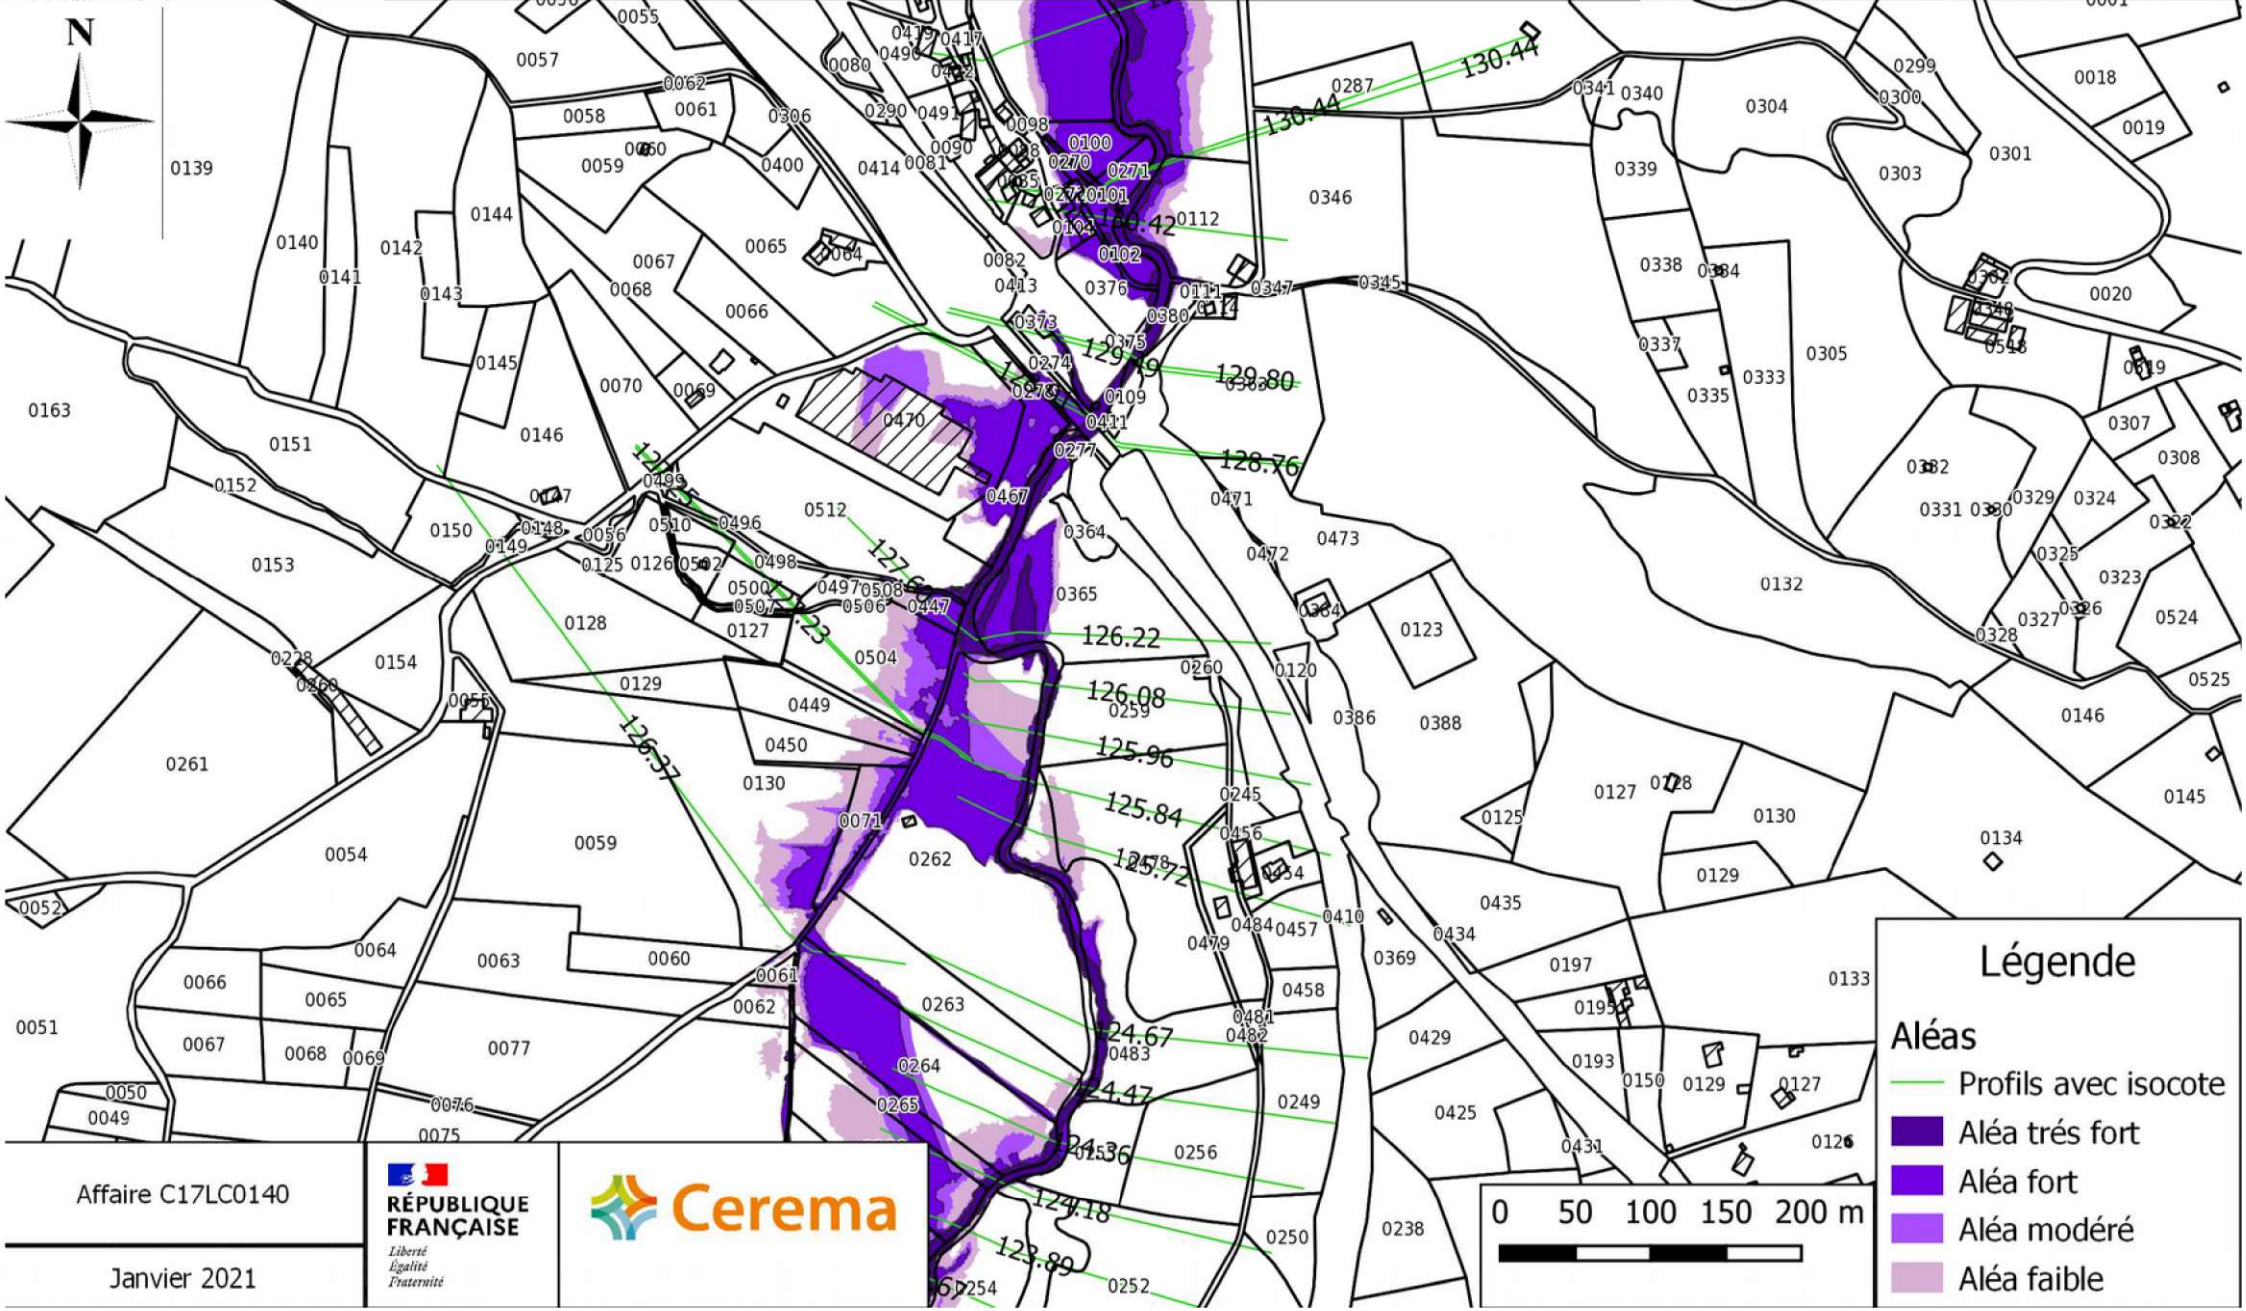

## Étude de cartographie de l'aléa sur les bassins versants du Clan, du Maumont et de la Pourette

Affaire C17LC0140

Janvier 2021

**PRÉFÈTE  
DE LA CORRÈZE**

*Liberté  
Égalité  
Fraternité*

CARTOGRAPHIE DE L'ALEA INONDATION SUR LES COMMUNES DE DONZENAC ET USSAC  
Carte de l'aléa inondation

**Légende**

**Aléas**

- Profils avec isocote
- Aléa très fort
- Aléa fort
- Aléa modéré
- Aléa faible

Affaire C17LC0140  
Janvier 2021

## CARTOGRAPHIE DE L'ALEA INONDATION SUR LES COMMUNES DE DONZENAC ET USSAC Carte de l'aléa inondation