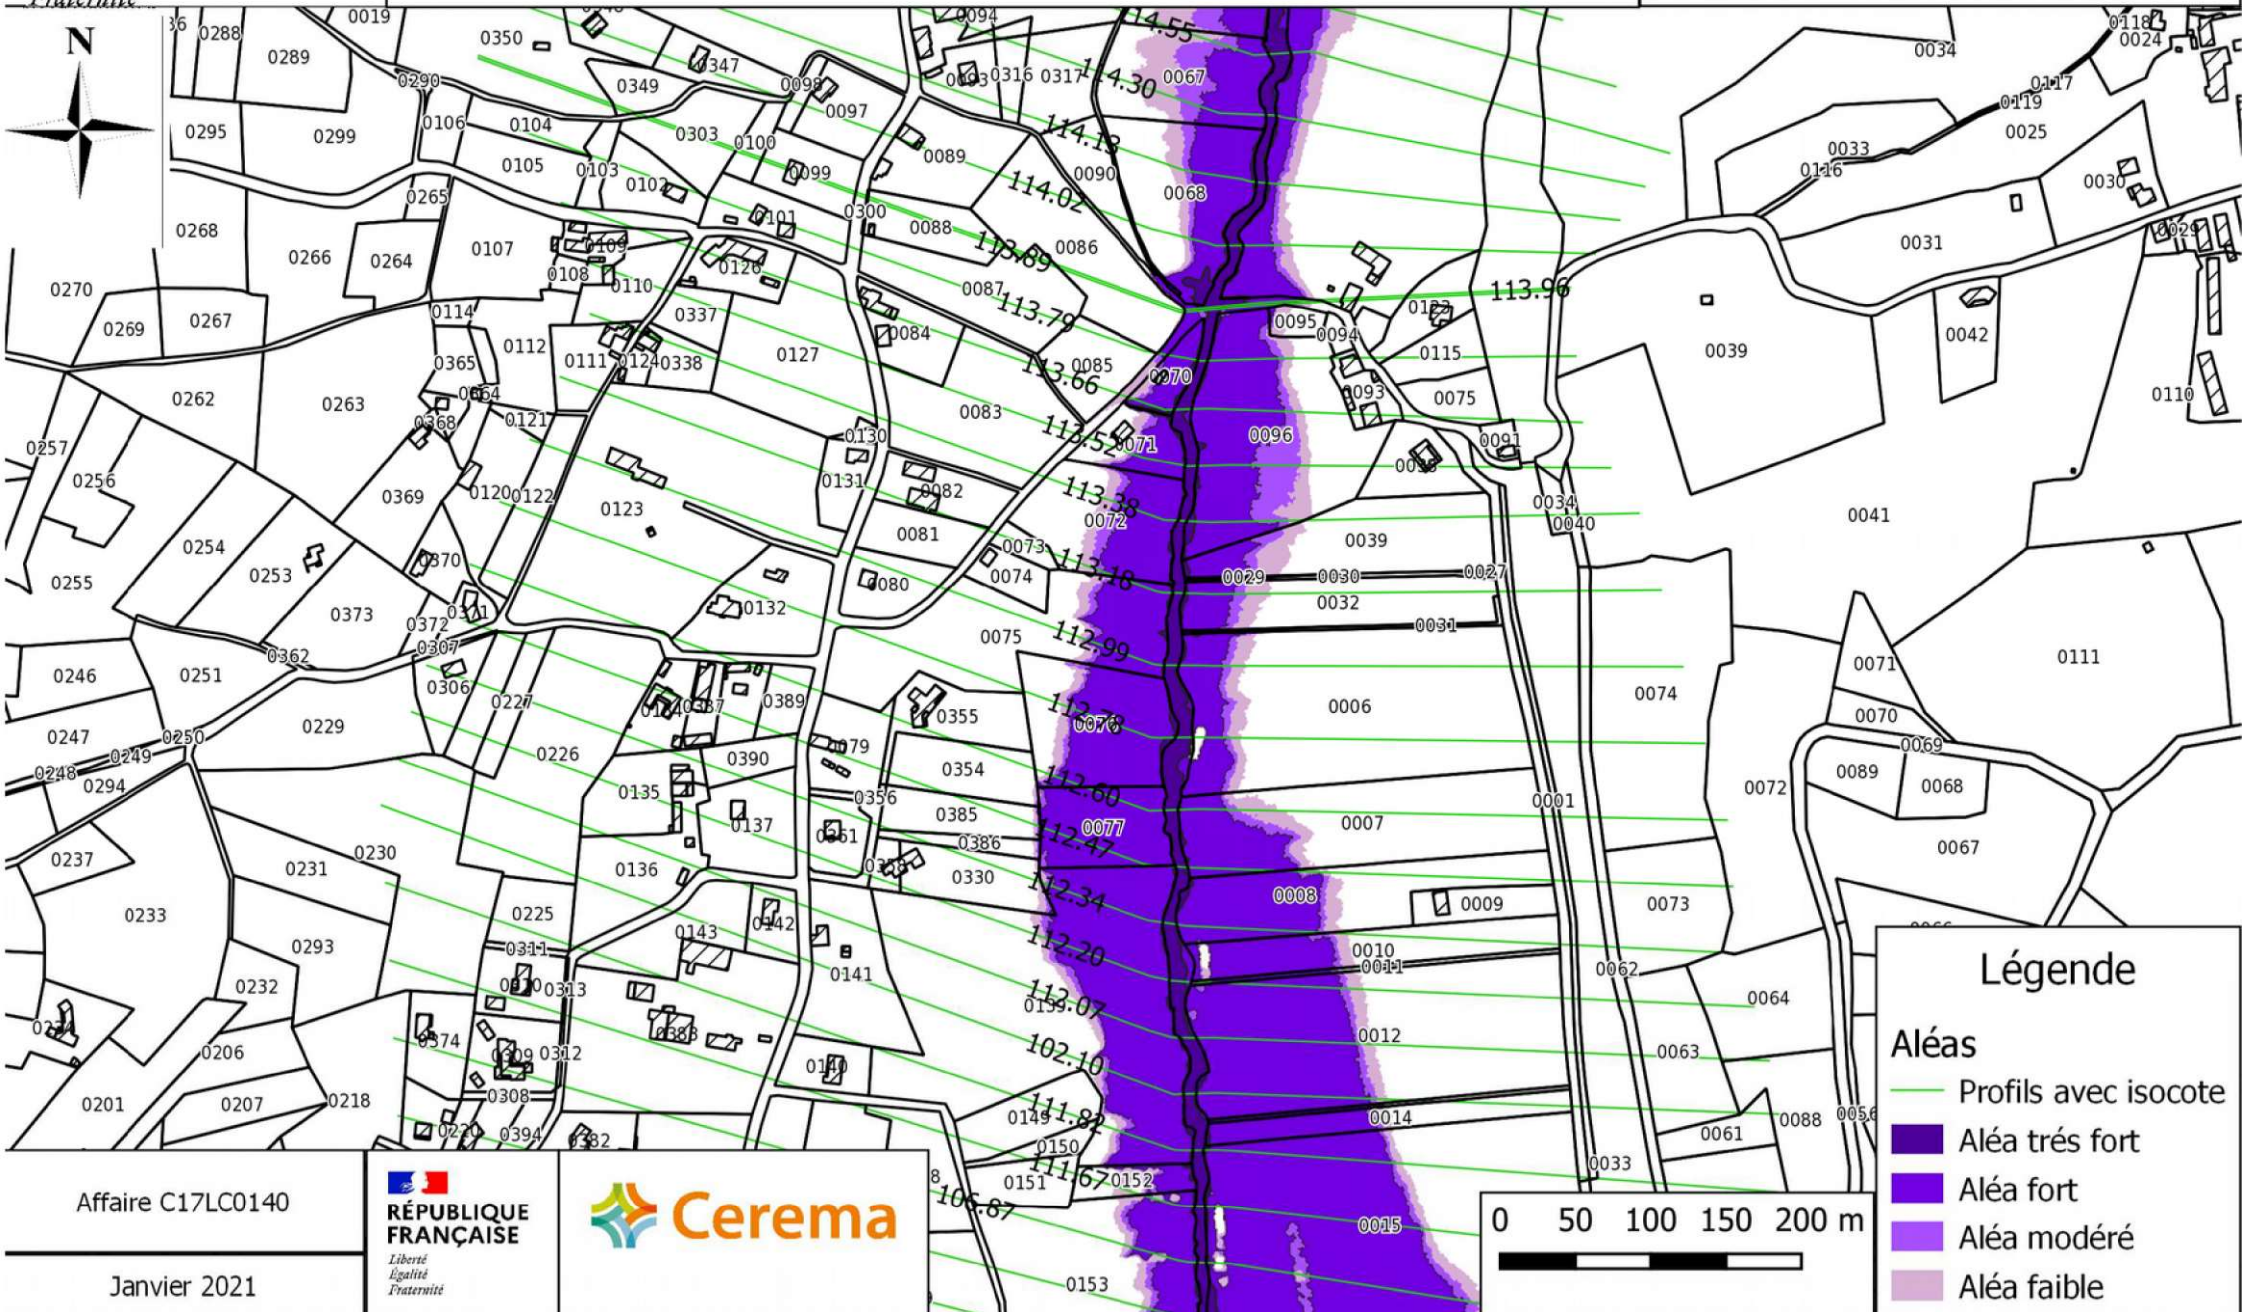

**Légende**

**Aléas**

- Profils avec isocote
- Aléa très fort
- Aléa fort
- Aléa modéré
- Aléa faible

Affaire C17LC0140  
Janvier 2021

**PRÉFÈTE  
DE LA CORRÈZE**

*Liberté  
Égalité  
Fraternité*

CARTOGRAPHIE DE L'ALEA INONDATION SUR LES COMMUNES DE DONZENAC ET USSAC  
Carte de l'aléa inondation

**Légende**

**Aléas**

- Profils avec isocote
- Aléa très fort
- Aléa fort
- Aléa modéré
- Aléa faible

Affaire C17LC0140

Janvier 2021

**Légende**

**Aléas**

- Profils avec isocote
- Aléa très fort
- Aléa fort
- Aléa modéré
- Aléa faible