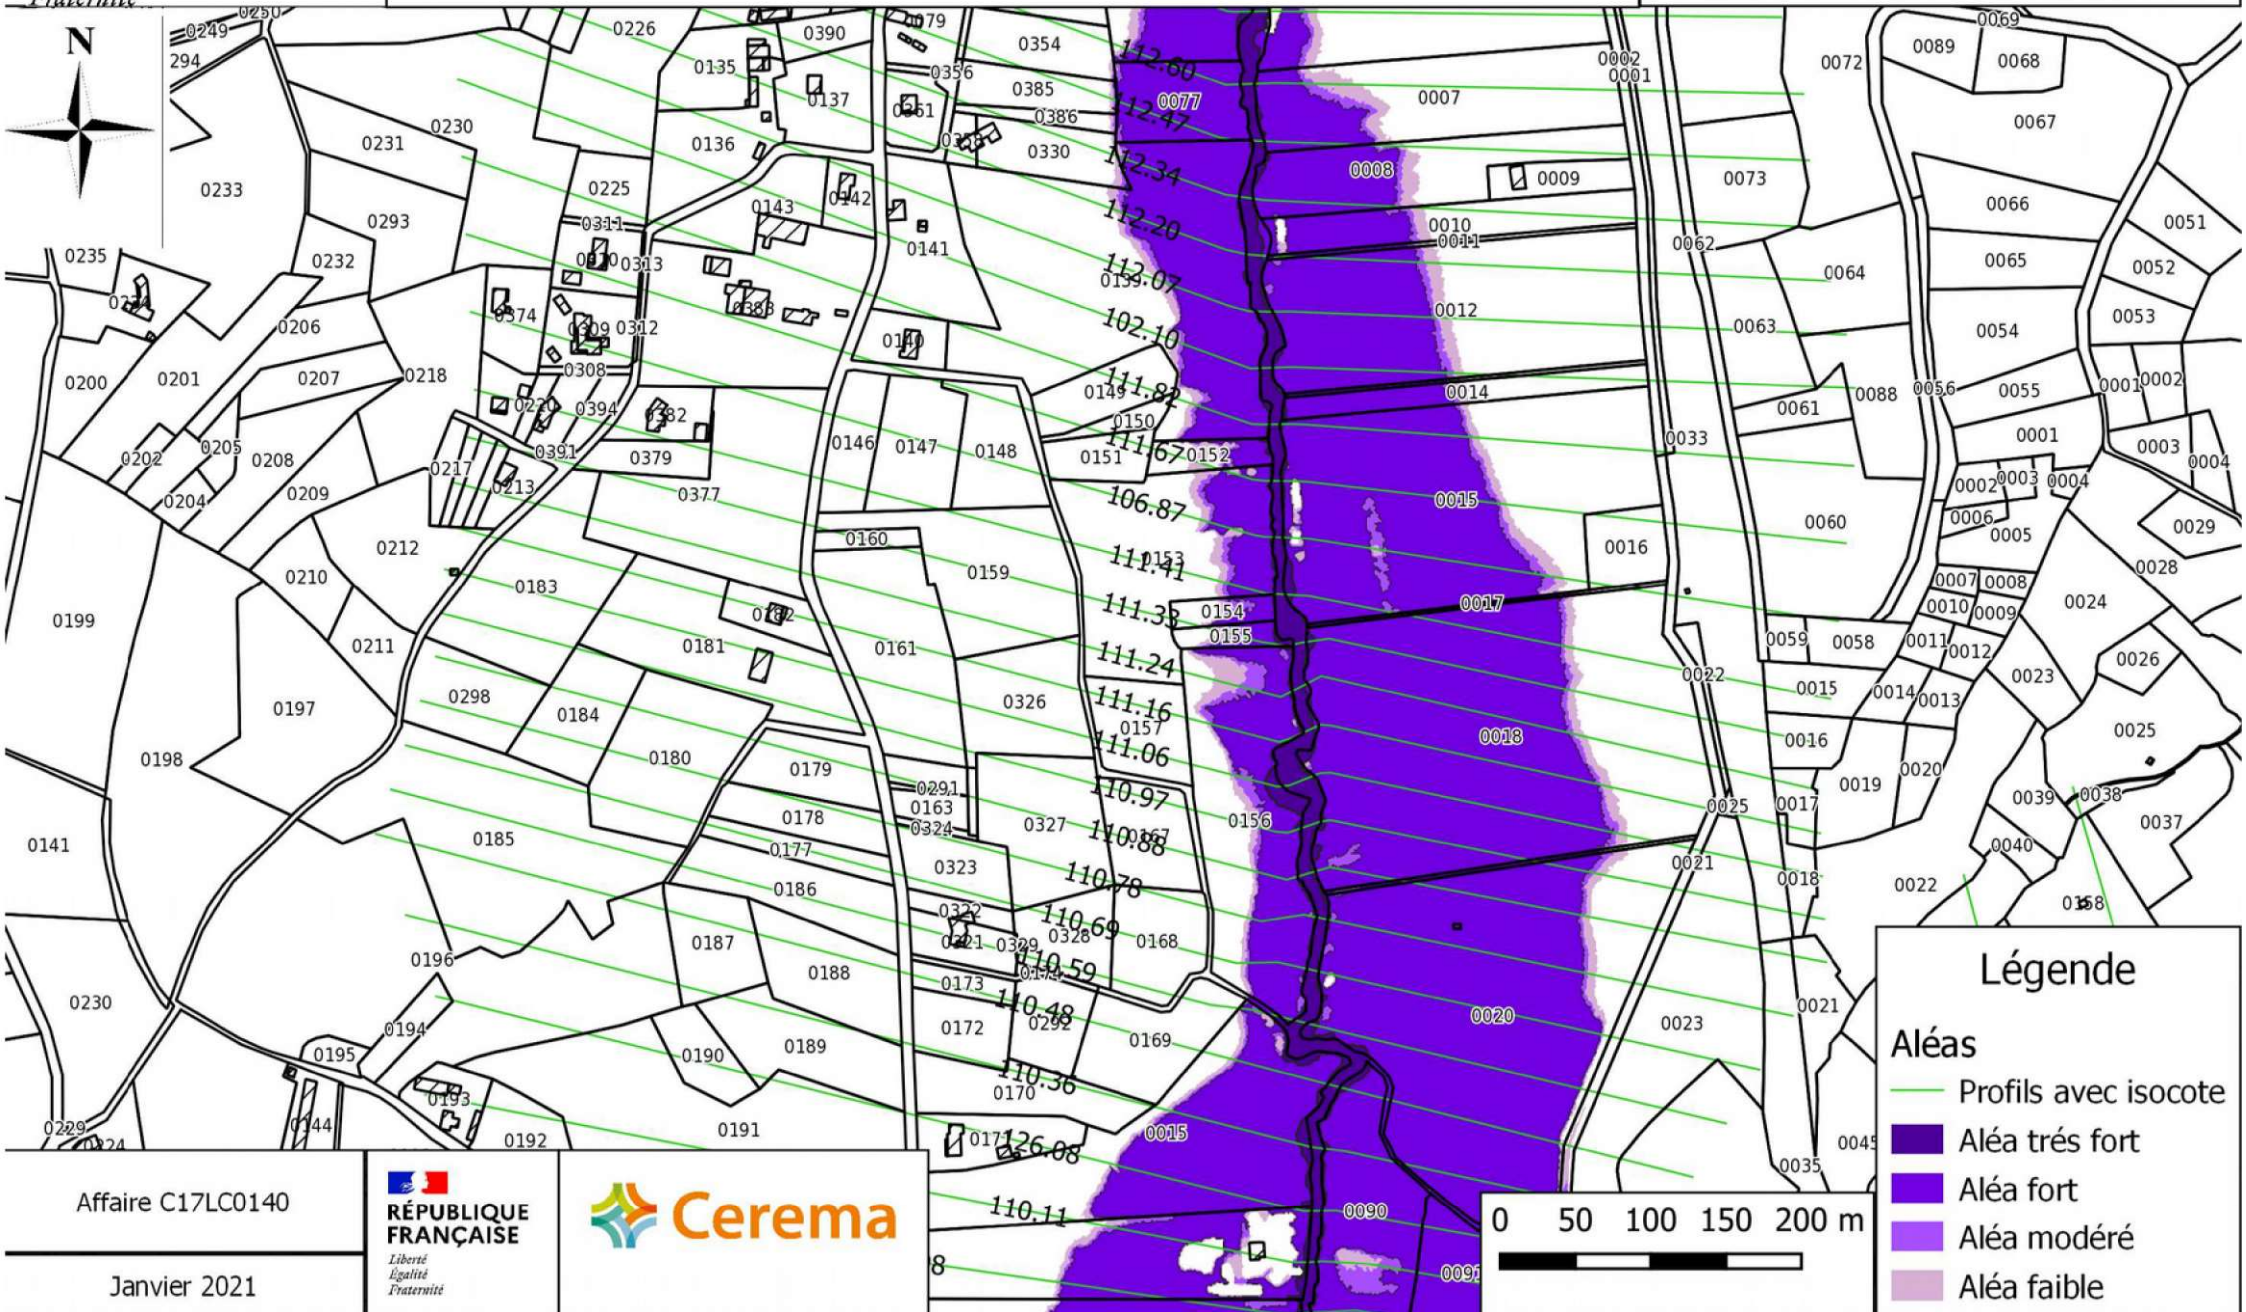

**Légende**

**Aléas**

- Profils avec isocote
- Aléa très fort
- Aléa fort
- Aléa modéré
- Aléa faible

Affaire C17LC0140  
Janvier 2021

**PRÉFÈTE  
DE LA CORRÈZE**

*Liberté  
Égalité  
Fraternité*

CARTOGRAPHIE DE L'ALEA INONDATION SUR LES COMMUNES DE DONZENAC ET USSAC  
Carte de l'aléa inondation

**Légende**

**Aléas**

- Profils avec isocote
- Aléa très fort
- Aléa fort
- Aléa modéré
- Aléa faible

Affaire C17LC0140

Janvier 2021

**Légende**

**Aléas**

- Profils avec isocote
- Aléa très fort
- Aléa fort
- Aléa modéré
- Aléa faible

**PRÉFÈTE  
DE LA CORRÈZE**

*Liberté  
Égalité  
Fraternité*

CARTOGRAPHIE DE L'ALEA INONDATION SUR LES COMMUNES DE DONZENAC ET USSAC  
Carte de l'aléa inondation

**Légende**

**Aléas**

- Profils avec isocote
- Aléa très fort
- Aléa fort
- Aléa modéré
- Aléa faible