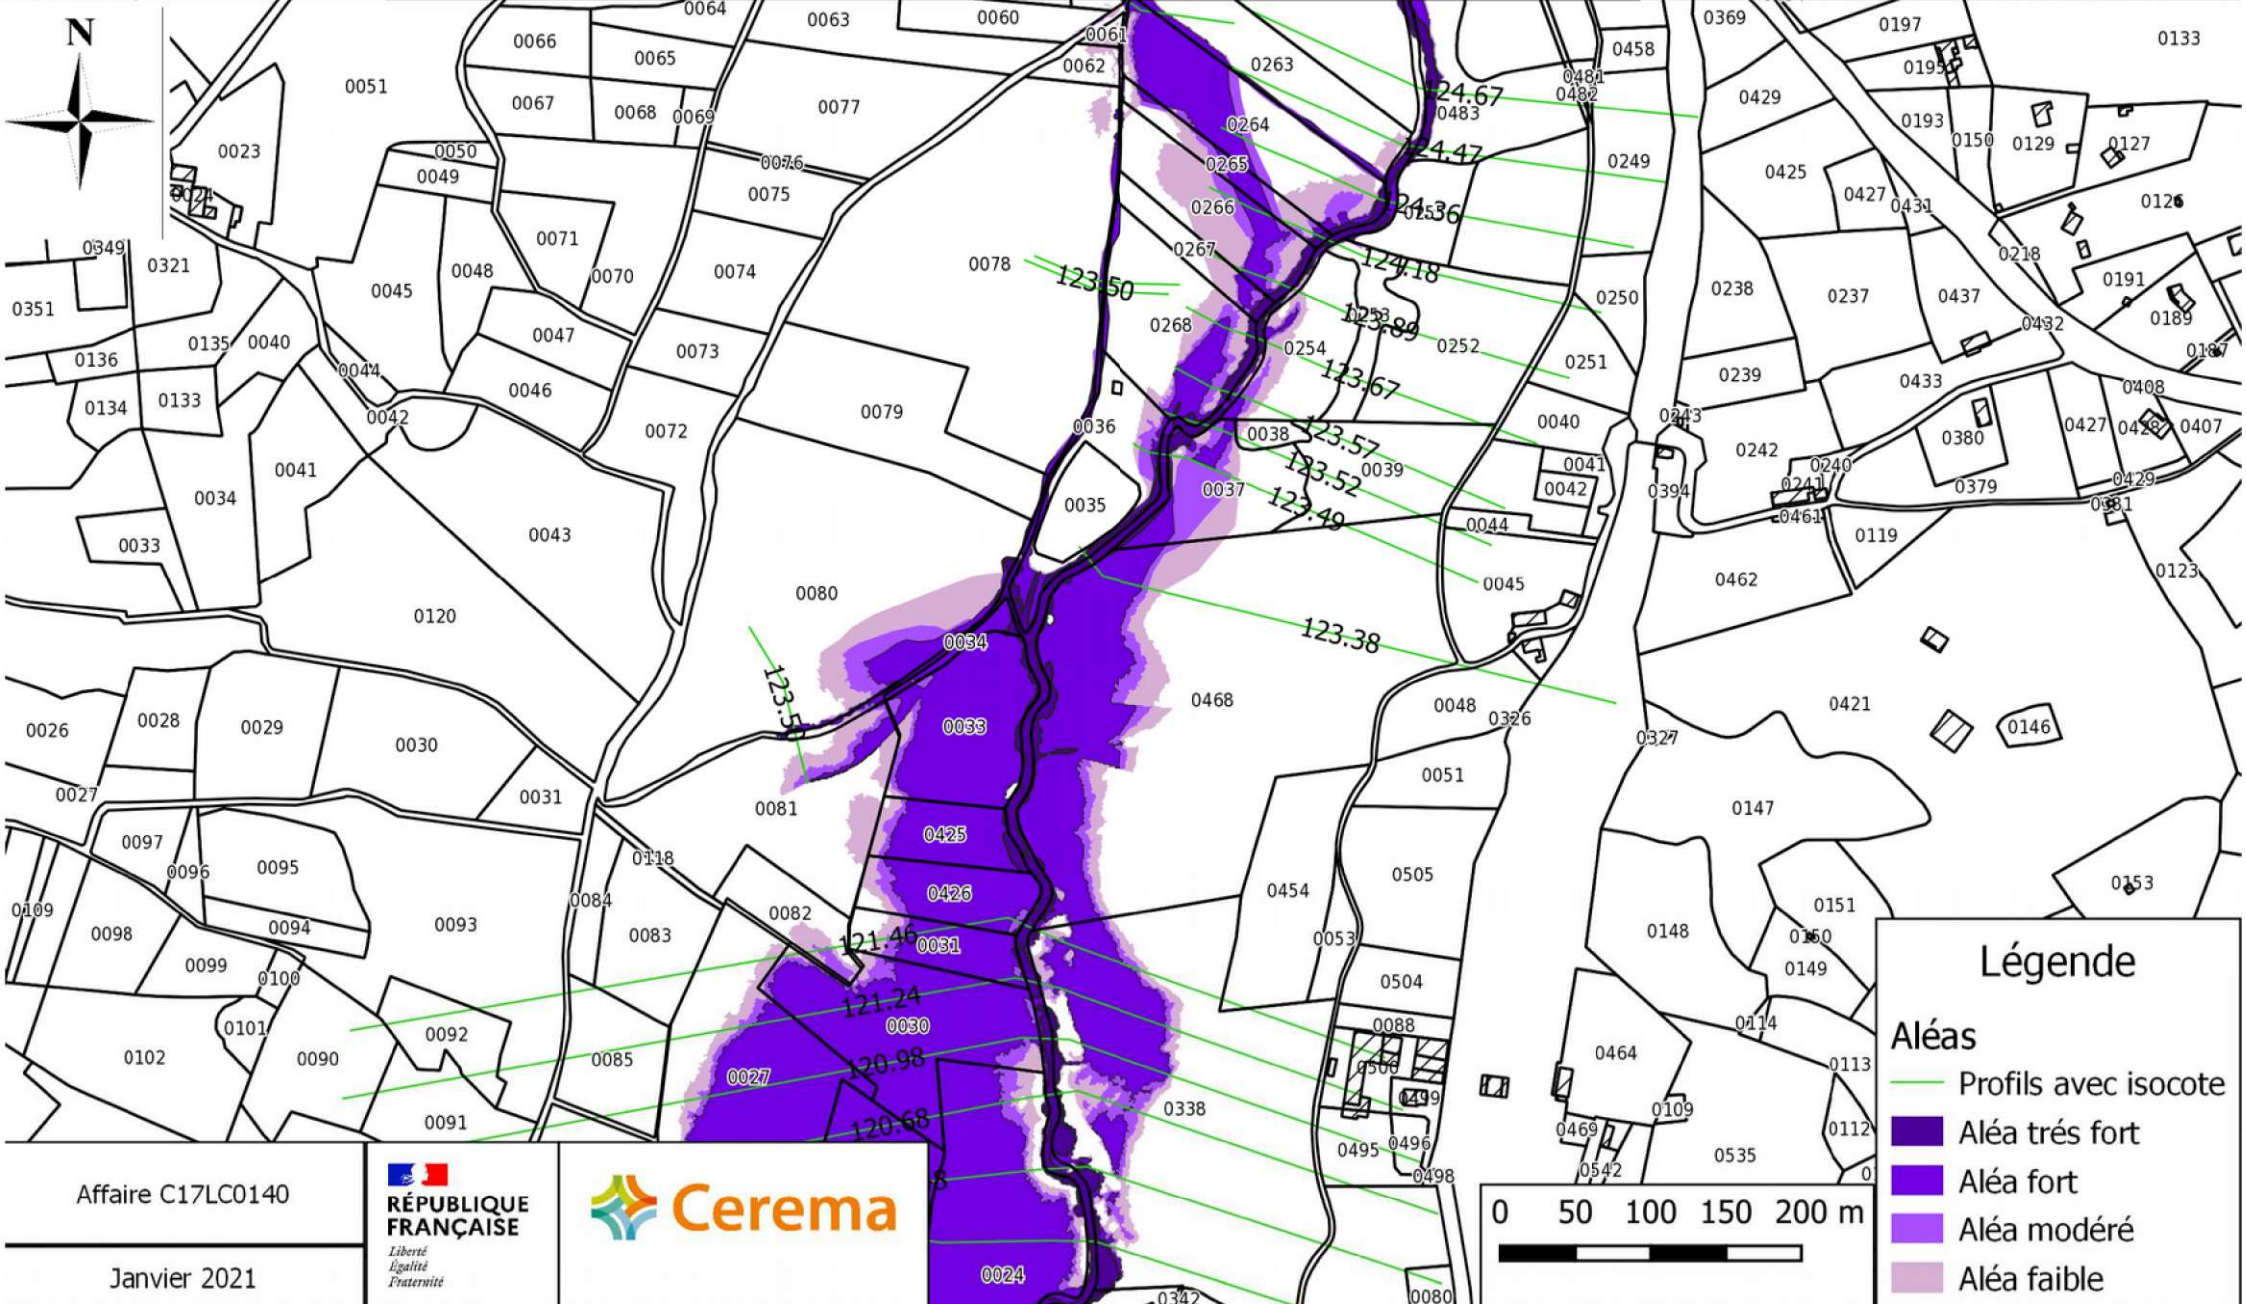

## Étude de cartographie de l'aléa sur les bassins versants du Clan, du Maumont et de la Pourette

Affaire C17LC0140

Janvier 2021

**PRÉFÈTE  
DE LA CORRÈZE**

*Liberté  
Égalité  
Fraternité*

CARTOGRAPHIE DE L'ALEA INONDATION SUR LES COMMUNES DE DONZENAC ET USSAC  
Carte de l'aléa inondation

**Légende**

**Aléas**

- Profils avec isocote
- Aléa très fort
- Aléa fort
- Aléa modéré
- Aléa faible

Affaire C17LC0140  
Janvier 2021

## CARTOGRAPHIE DE L'ALEA INONDATION SUR LES COMMUNES DE DONZENAC ET USSAC Carte de l'aléa inondation