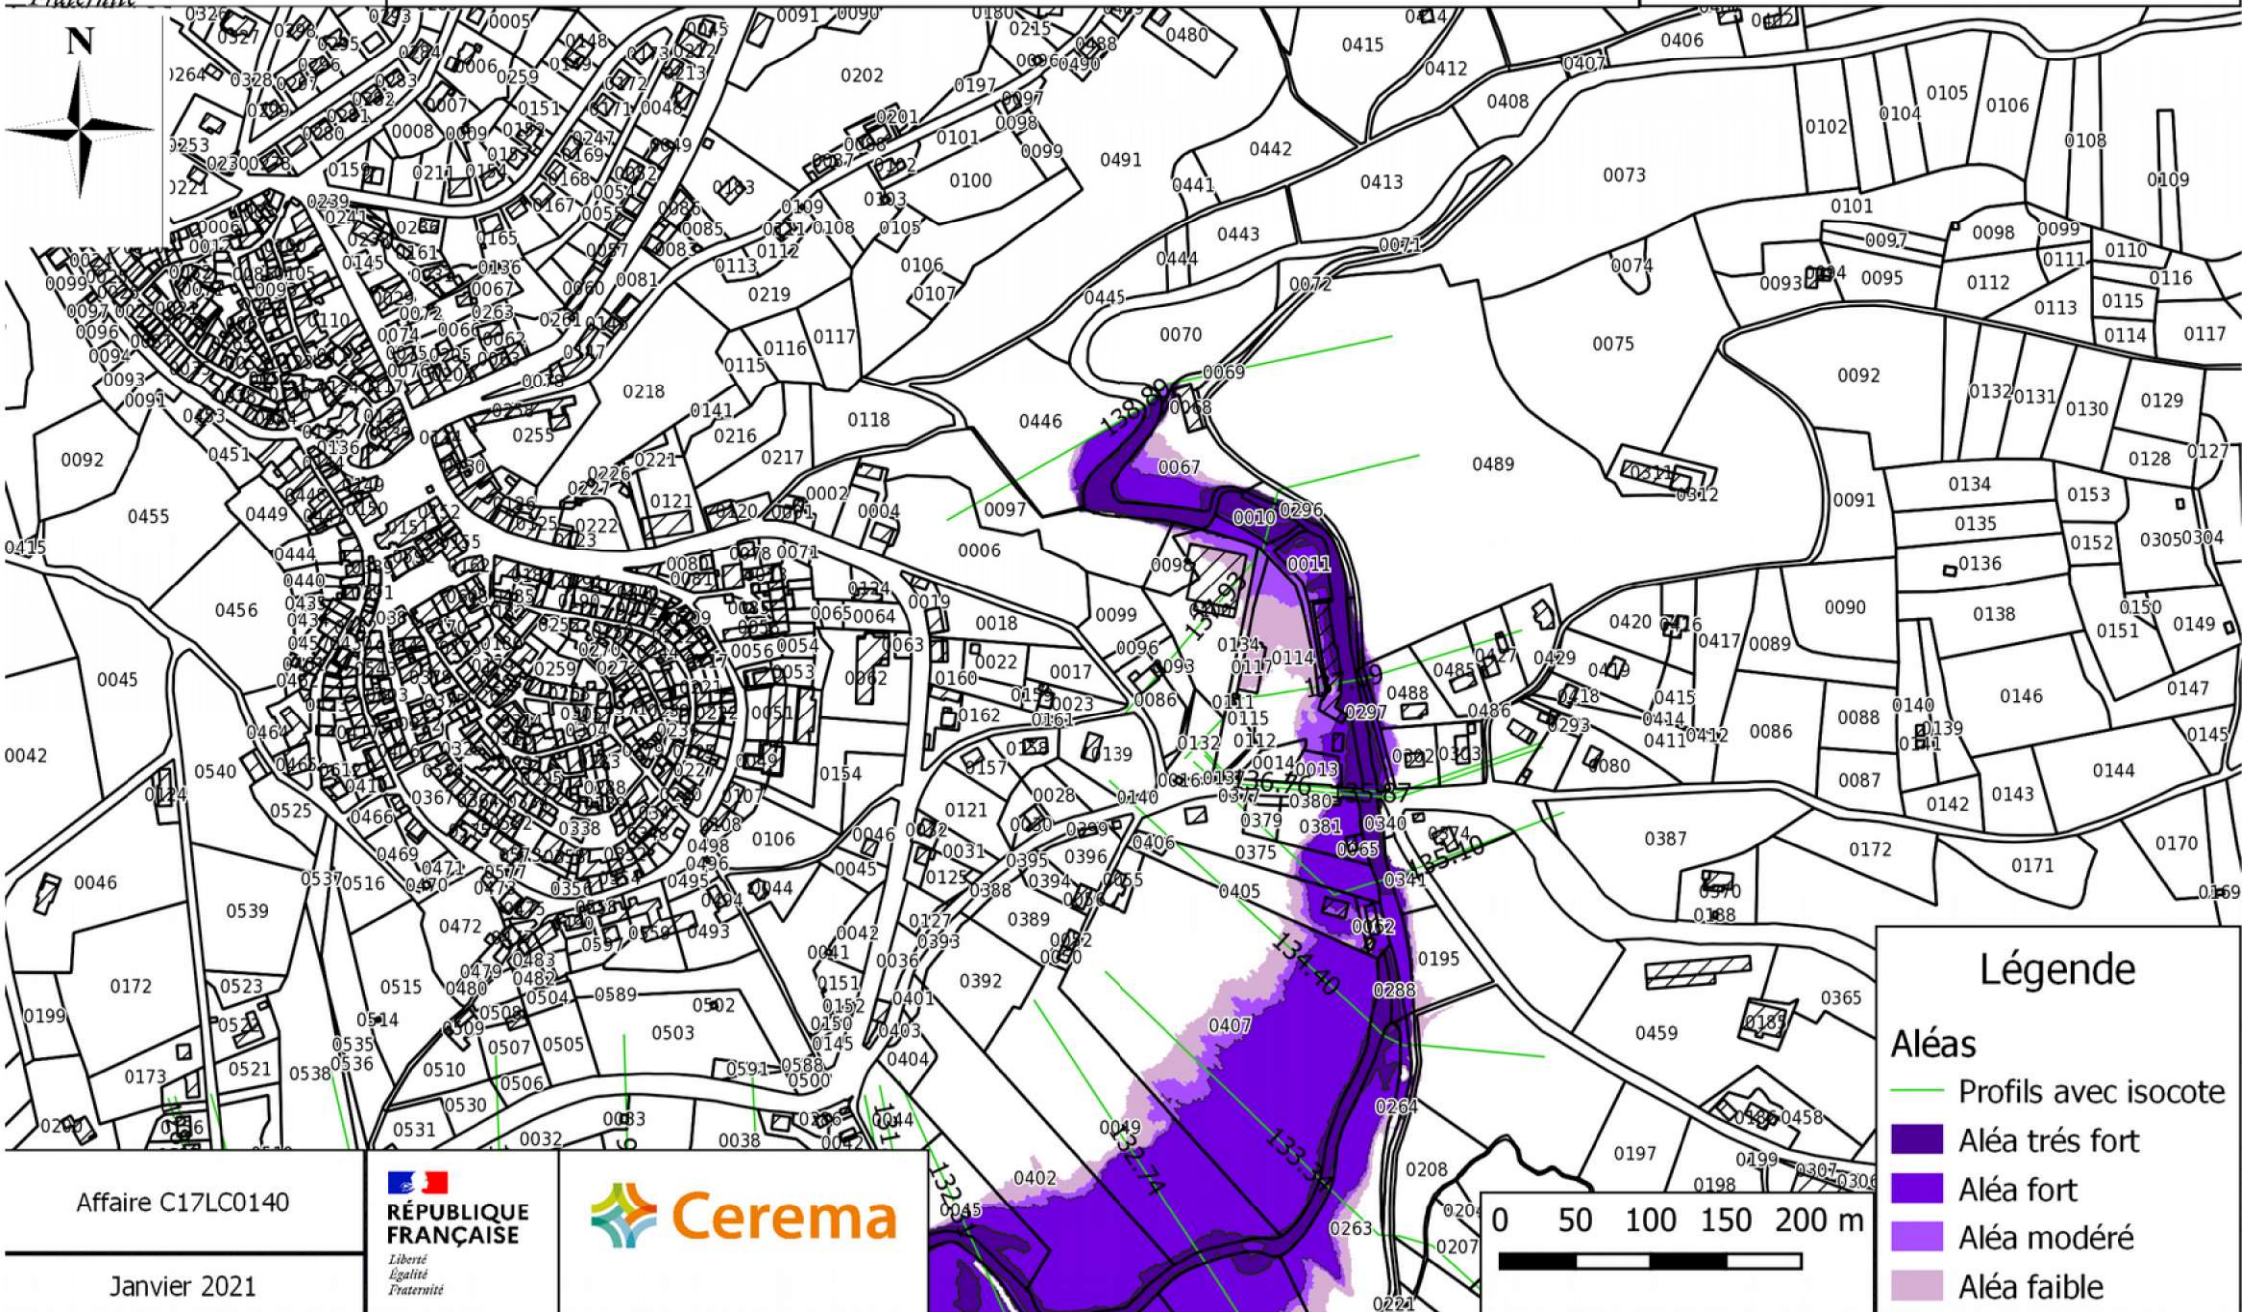

Affaire C17LC0140

Janvier 2021

**PRÉFÈTE  
DE LA CORRÈZE**

*Liberté  
Égalité  
Fraternité*

**CARTOGRAPHIE DE L'ALEA INONDATION SUR LES COMMUNES DE DONZENAC ET USSAC**  
Carte de l'aléa inondation

**Légende**

- Profils avec isocote
- Aléa très fort
- Aléa fort
- Aléa modéré
- Aléa faible

Affaire C17LC0140  
Janvier 2021

**PRÉFÈTE  
DE LA CORRÈZE**

*Liberté  
Égalité  
Fraternité*

**CARTOGRAPHIE DE L'ALEA INONDATION SUR LES COMMUNES DE DONZENAC ET USSAC**  
Carte de l'aléa inondation