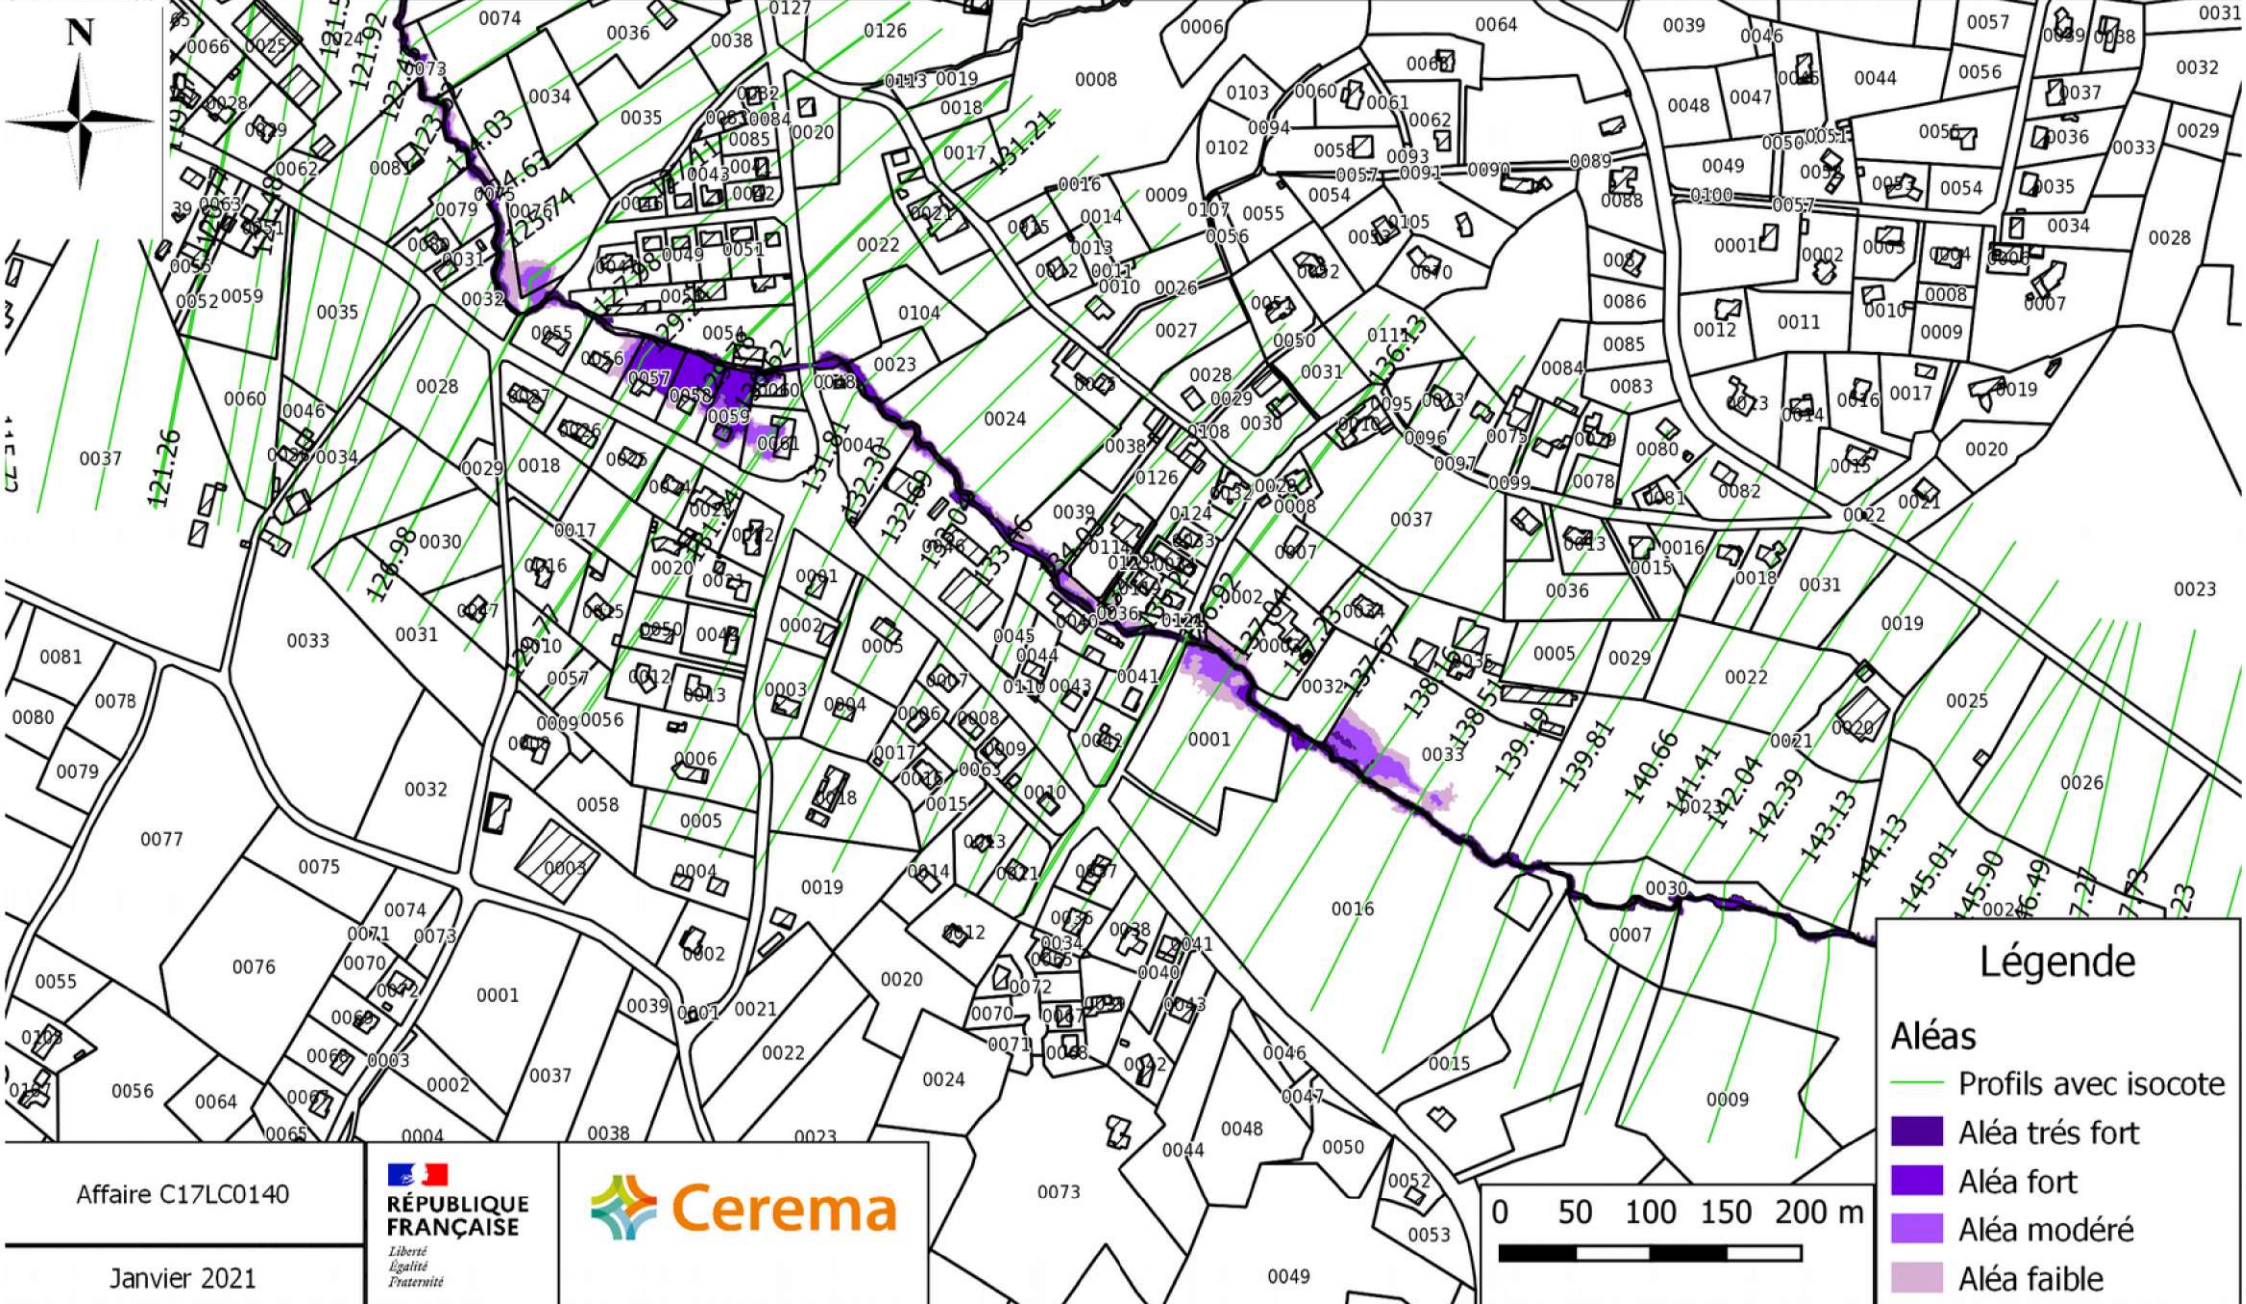

**Légende**

**Aléas**

- Profilis avec isocote
- Aléa très fort
- Aléa fort
- Aléa modéré
- Aléa faible

Affaire C17LC0140

Janvier 2021

**PRÉFÈTE  
DE LA CORRÈZE**

*Liberté  
Égalité  
Fraternité*

CARTOGRAPHIE DE L'ALEA INONDATION SUR LES COMMUNES DE DONZENAC ET USSAC  
Carte de l'aléa inondation