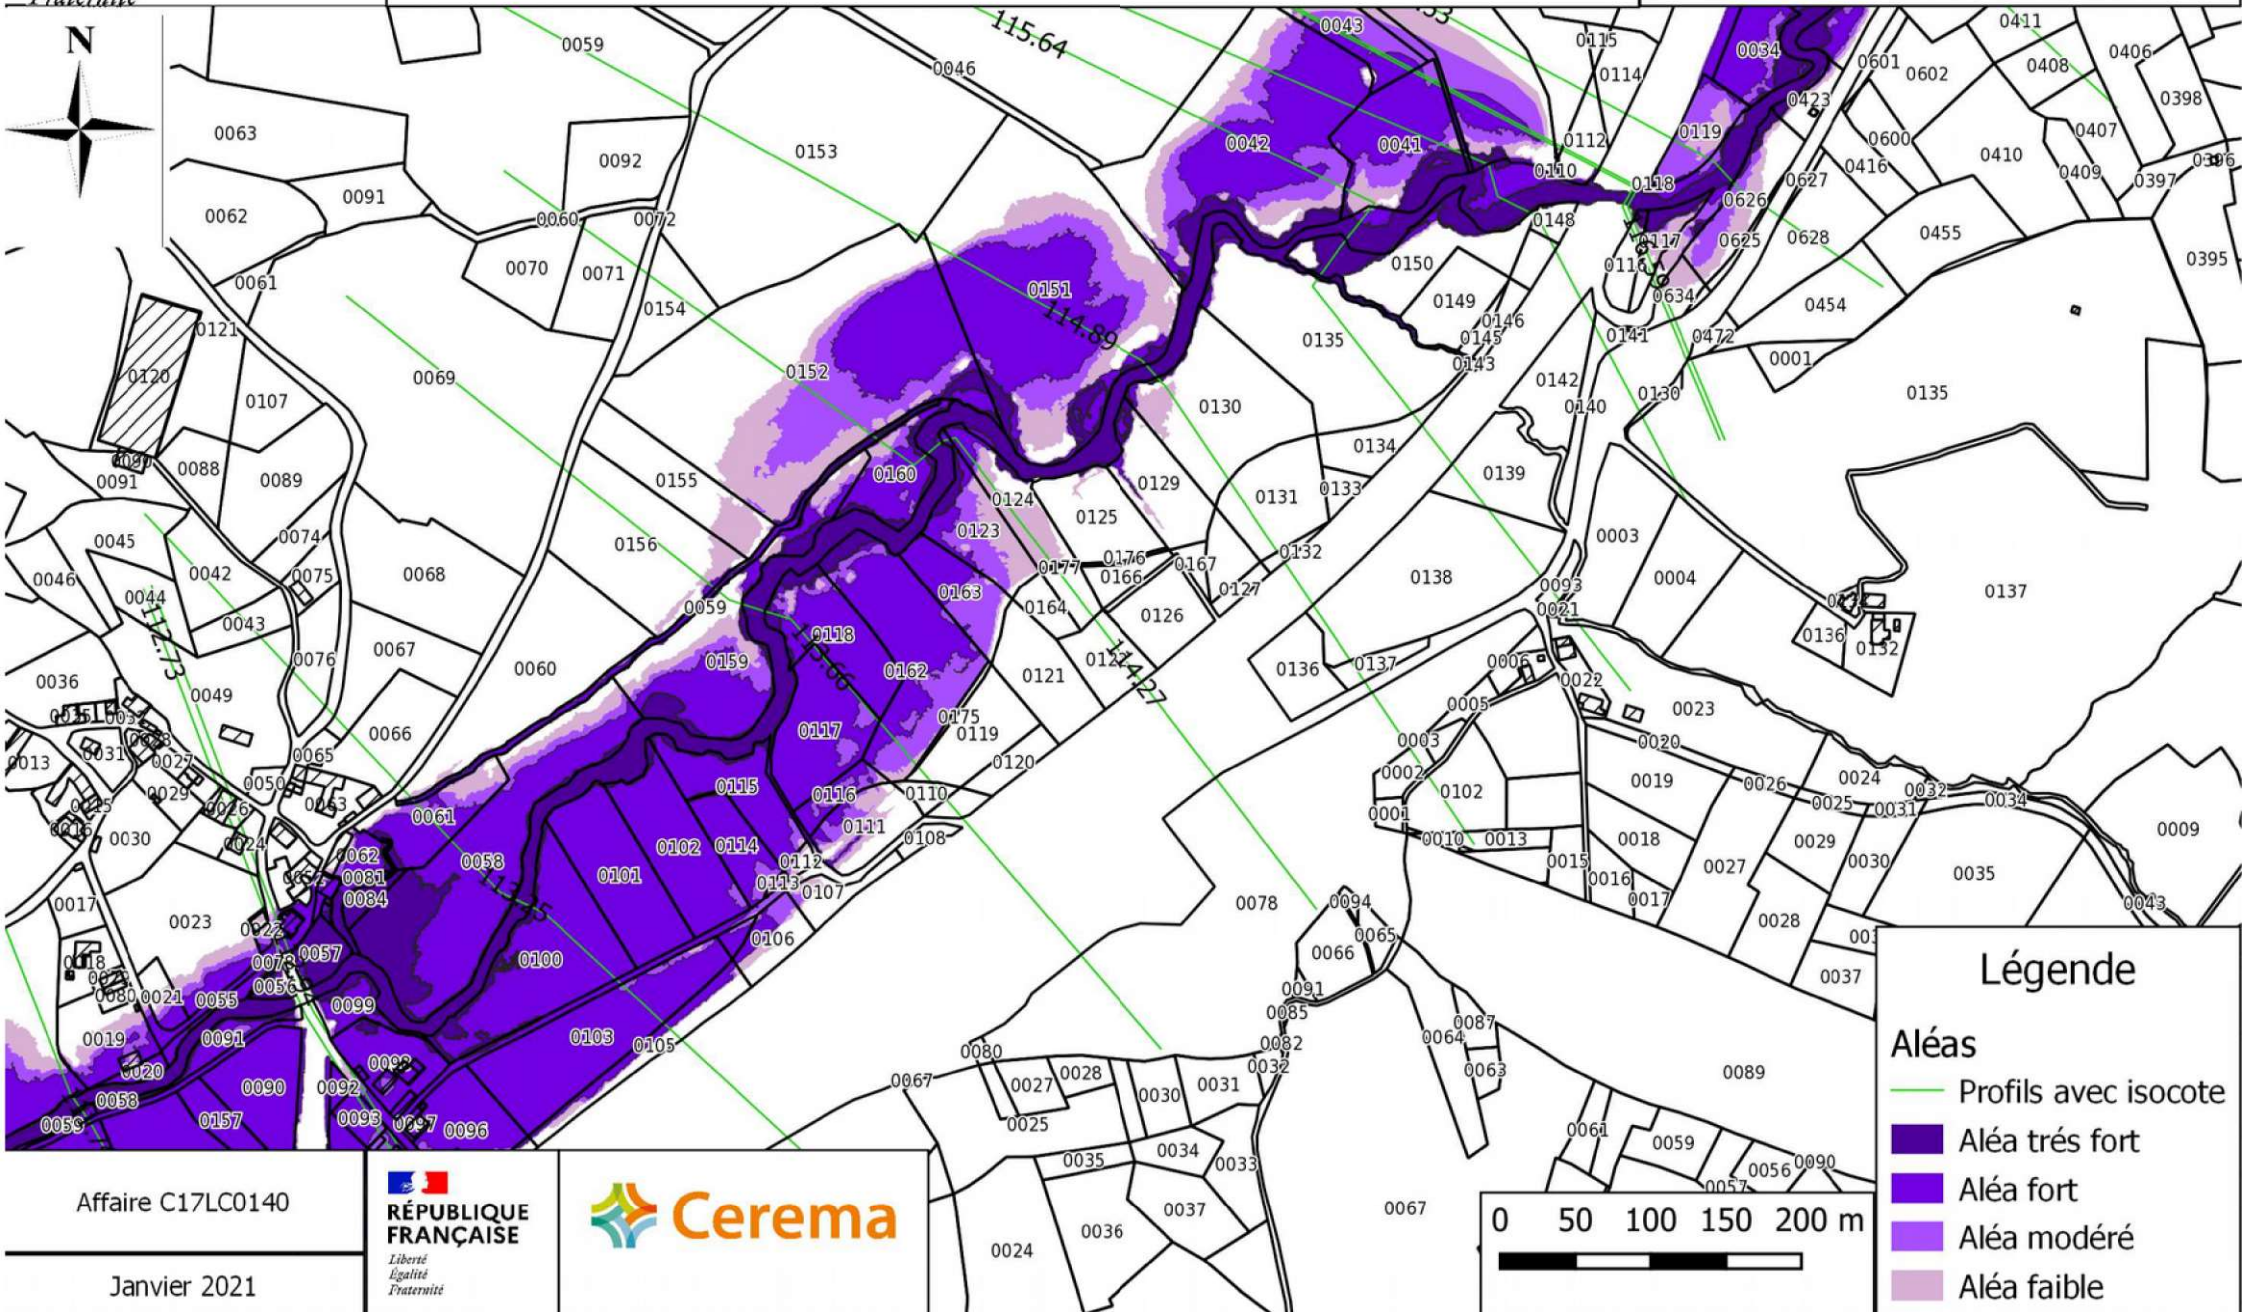

**Légende**

**Aléas**

- Profils avec isocote
- Aléa très fort
- Aléa fort
- Aléa modéré
- Aléa faible

Affaire C17LC0140  
Janvier 2021

**PRÉFÈTE  
DE LA CORRÈZE**

*Liberté  
Égalité  
Fraternité*

CARTOGRAPHIE DE L'ALEA INONDATION SUR LES COMMUNES DE DONZENAC ET USSAC  
Carte de l'aléa inondation