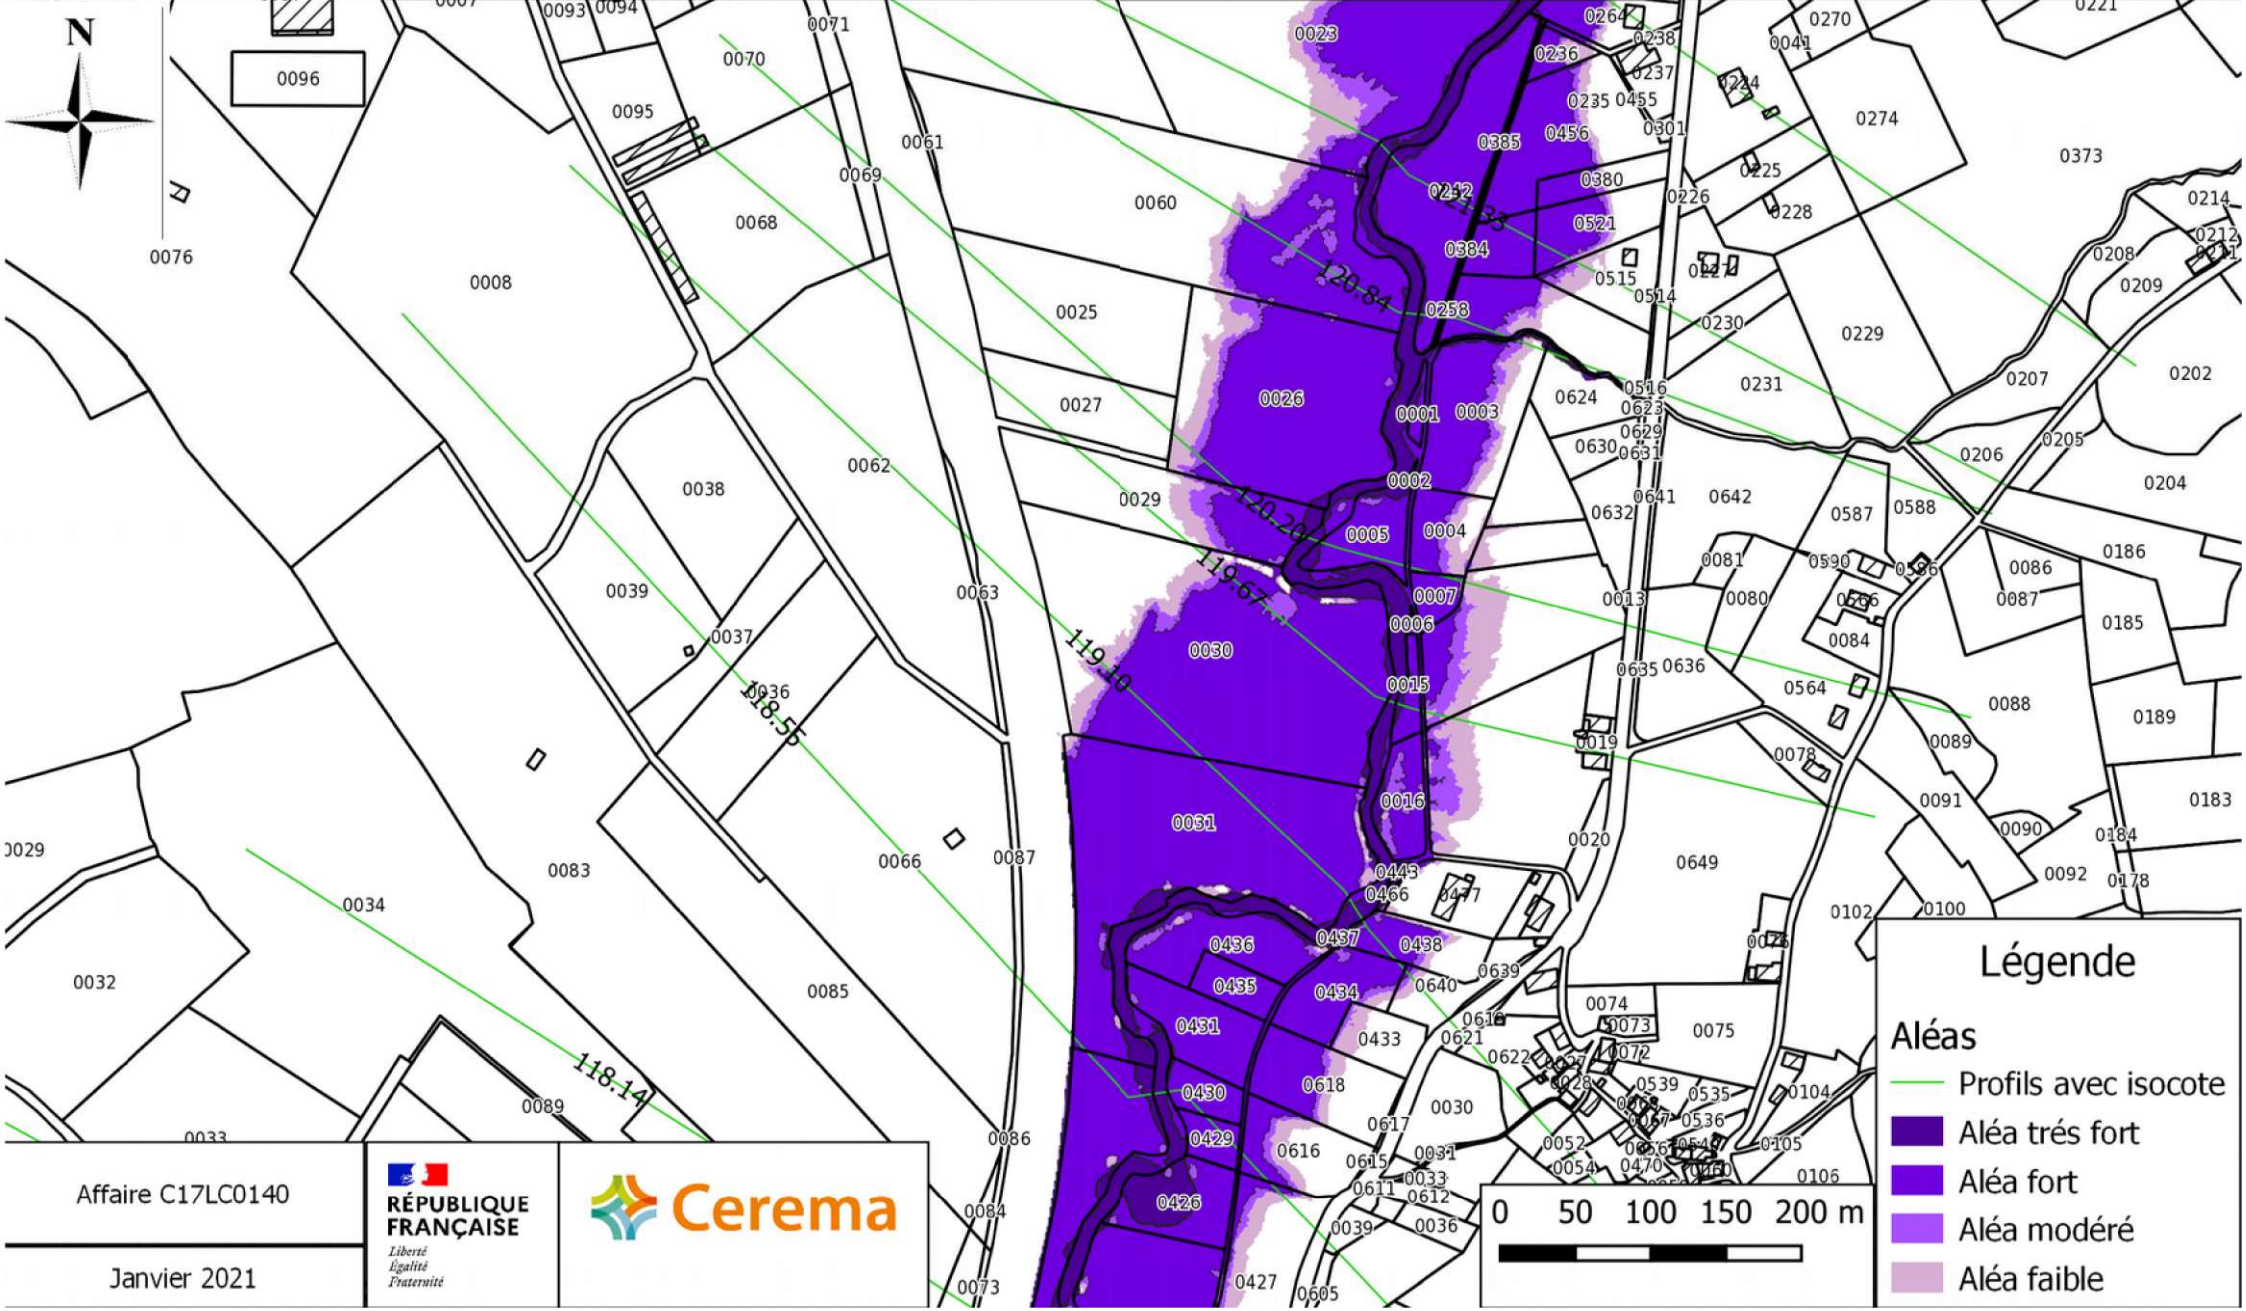

### Légende

**Aléas**

- Profils avec isocote
- Aléa très fort
- Aléa fort
- Aléa modéré
- Aléa faible

Affaire C17LC0140

Janvier 2021

**PRÉFÈTE  
DE LA CORRÈZE**

*Liberté  
Égalité  
Fraternité*

CARTOGRAPHIE DE L'ALEA INONDATION SUR LES COMMUNES DE DONZENAC ET USSAC  
Carte de l'aléa inondation

**Légende**

**Aléas**

- Profils avec isocote
- Aléa très fort
- Aléa fort
- Aléa modéré
- Aléa faible

Affaire C17LC0140  
Janvier 2021

**PRÉFÈTE  
DE LA CORRÈZE**

*Liberté  
Égalité  
Fraternité*

CARTOGRAPHIE DE L'ALEA INONDATION SUR LES COMMUNES DE DONZENAC ET USSAC  
Carte de l'aléa inondation