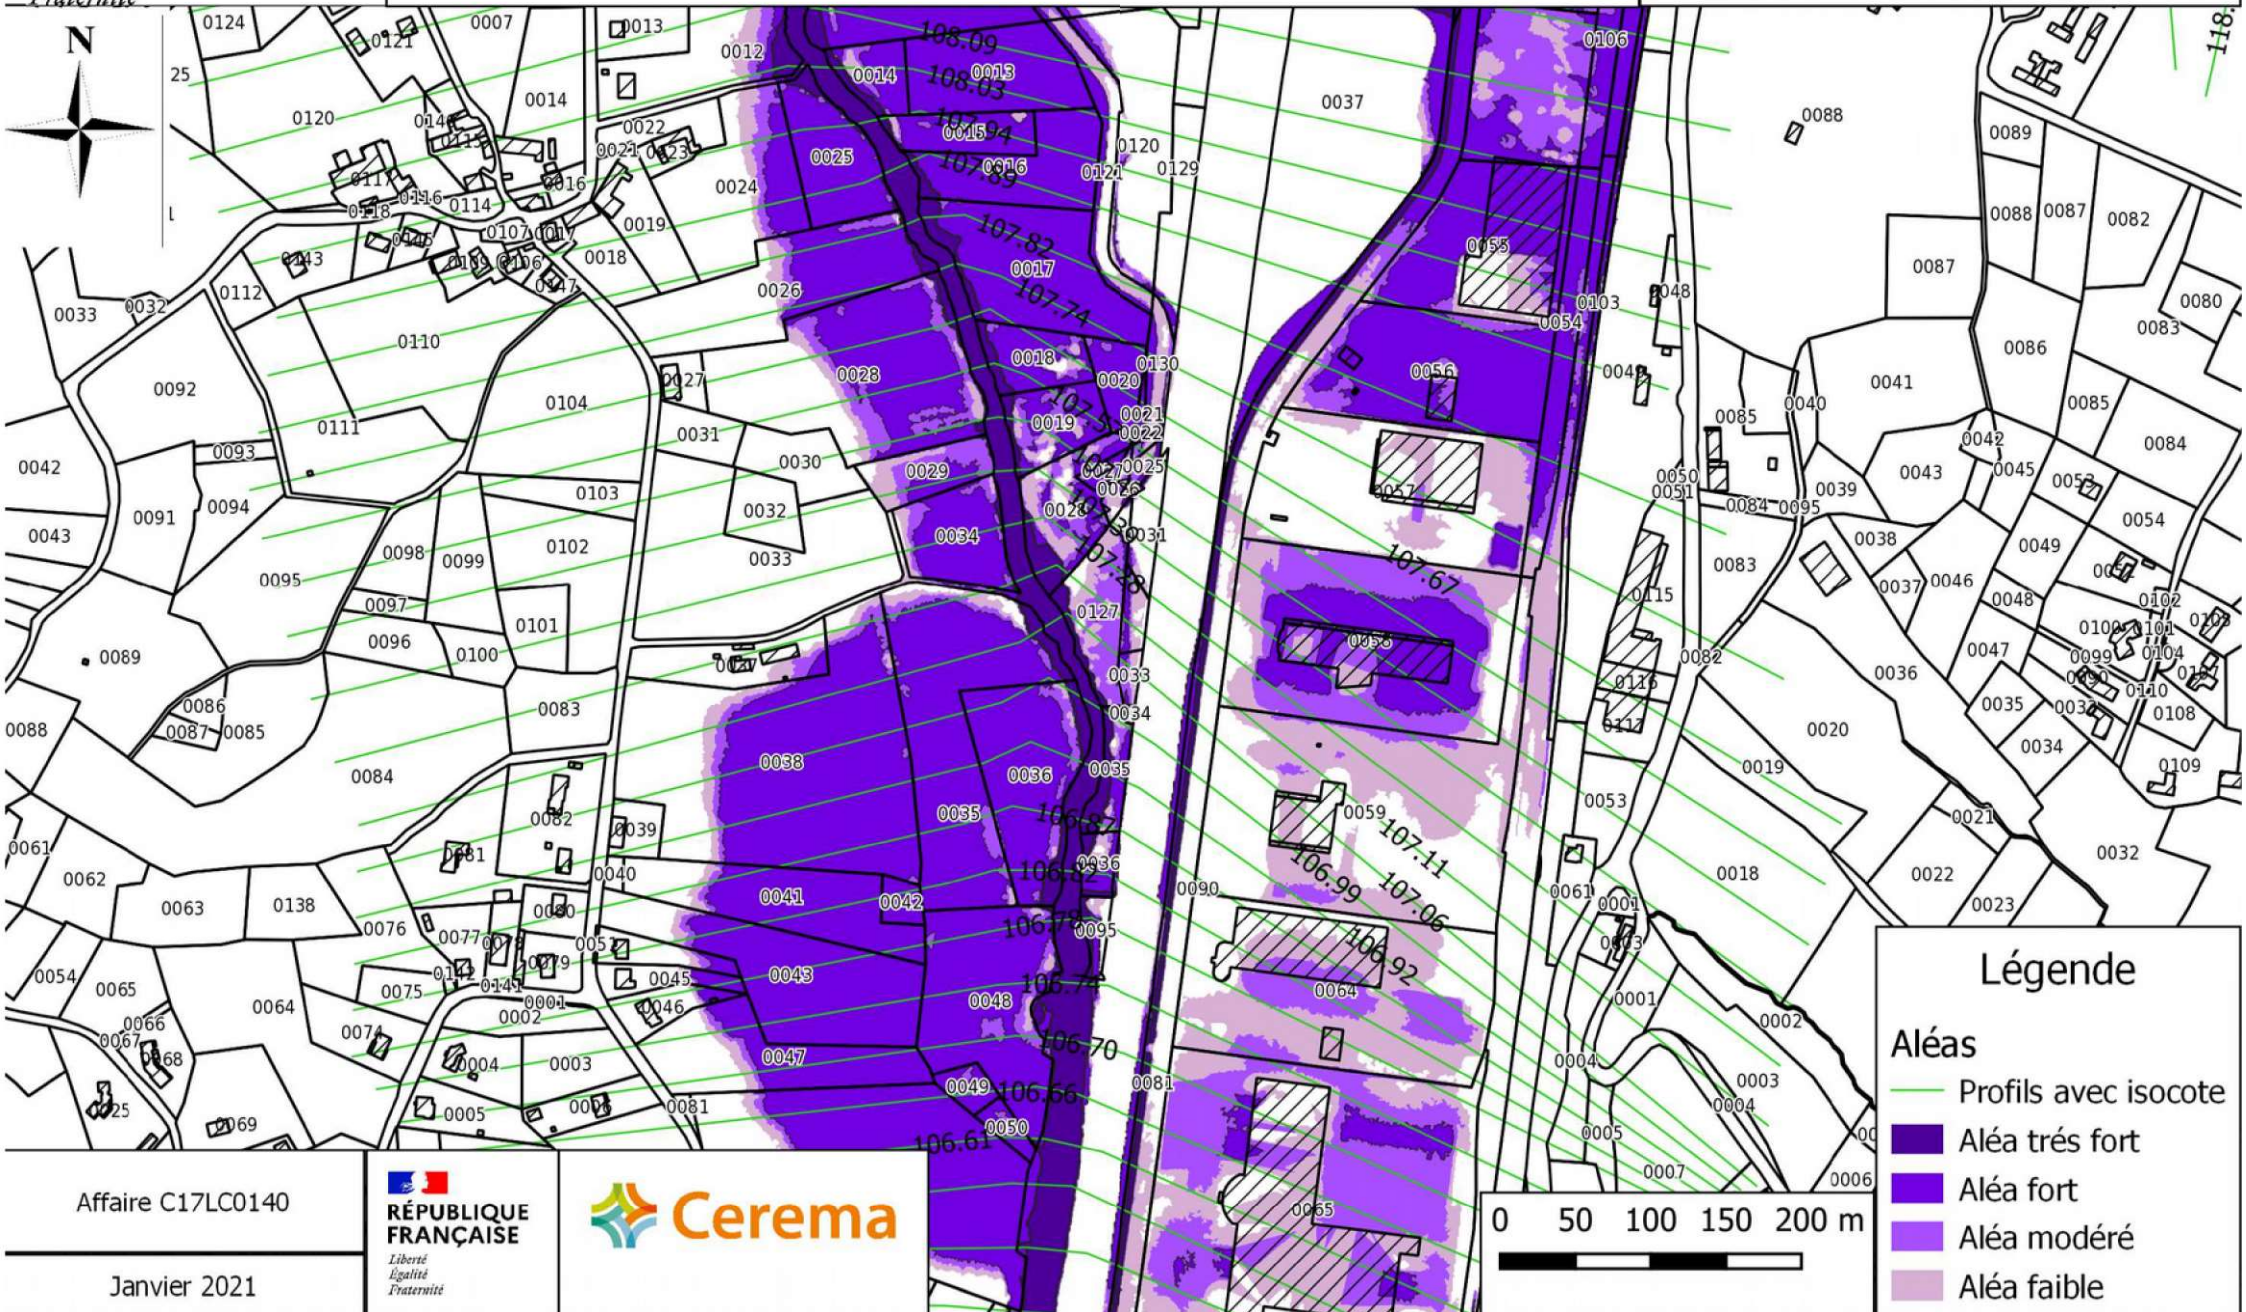

### Légende

**Aléas**

- Profils avec isocote
- Aléa très fort
- Aléa fort
- Aléa modéré
- Aléa faible

Affaire C17LC0140

Janvier 2021

**PRÉFÈTE  
DE LA CORRÈZE**

*Liberté  
Égalité  
Fraternité*

CARTOGRAPHIE DE L'ALEA INONDATION SUR LES COMMUNES DE DONZENAC ET USSAC  
Carte de l'aléa inondation