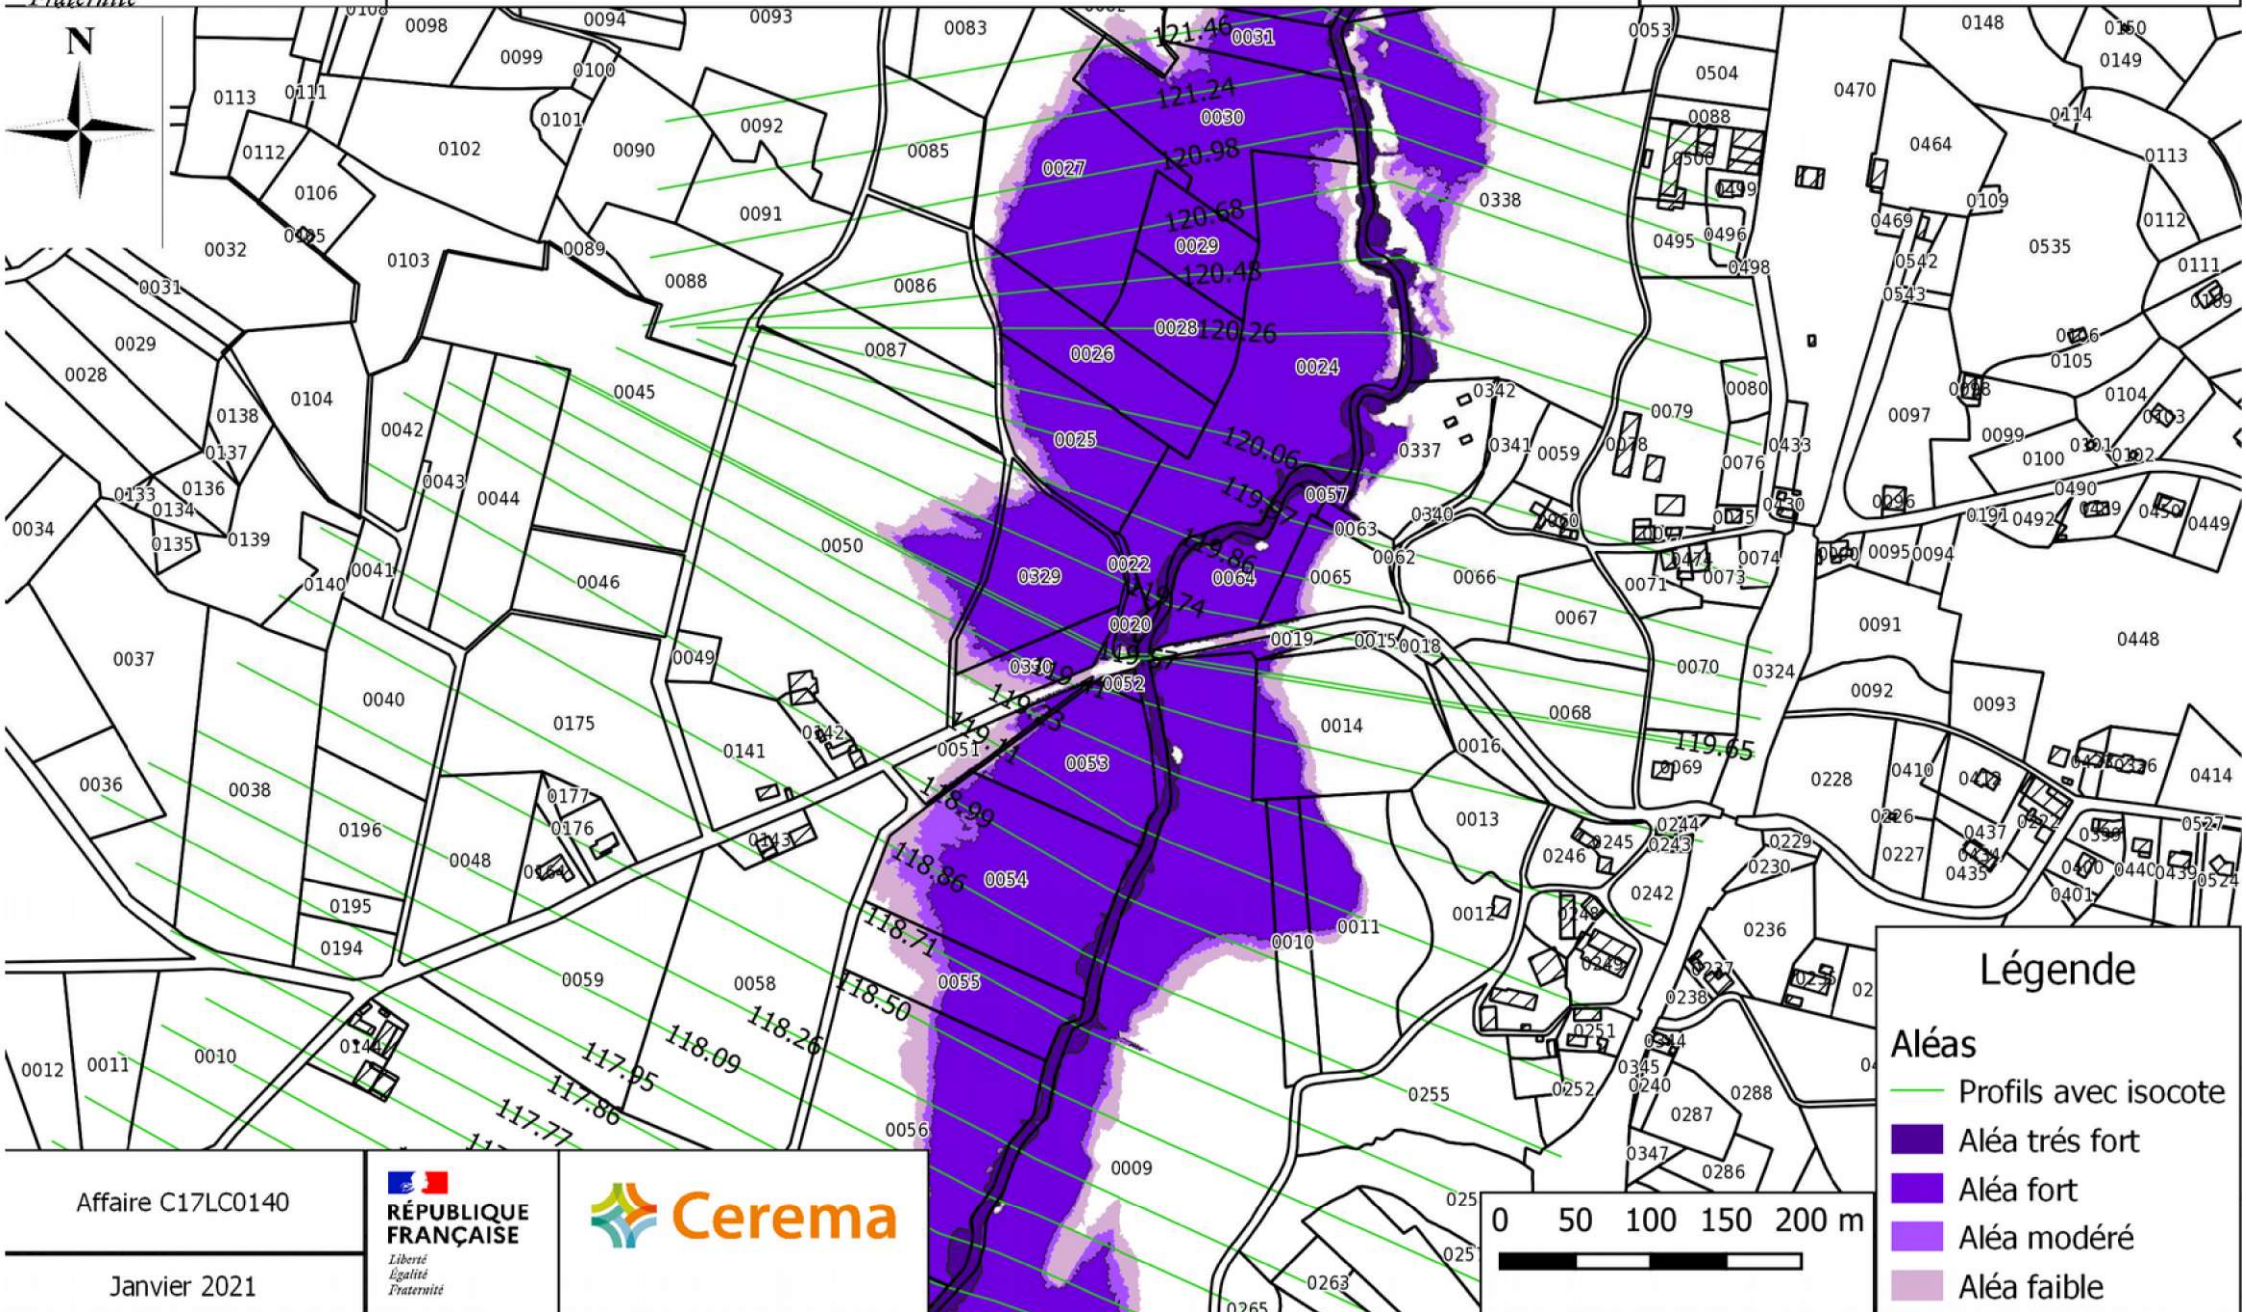

## CARTOGRAPHIE DE L'ALEA INONDATION SUR LES COMMUNES DE DONZENAC ET USSAC Carte de l'aléa inondation

### Légende

**Aléas**

- Profils avec isocote
- Aléa très fort
- Aléa fort
- Aléa modéré
- Aléa faible

Affaire C17LC0140

Janvier 2021

**PRÉFÈTE  
DE LA CORRÈZE**

*Liberté  
Égalité  
Fraternité*

CARTOGRAPHIE DE L'ALEA INONDATION SUR LES COMMUNES DE DONZENAC ET USSAC  
Carte de l'aléa inondation

**Légende**

**Aléas**

- Profilis avec isocote
- Aléa très fort
- Aléa fort
- Aléa modéré
- Aléa faible

Affaire C17LC0140

Janvier 2021

**PRÉFÈTE  
DE LA CORRÈZE**

*Liberté  
Égalité  
Fraternité*

CARTOGRAPHIE DE L'ALEA INONDATION SUR LES COMMUNES DE DONZENAC ET USSAC  
Carte de l'aléa inondation